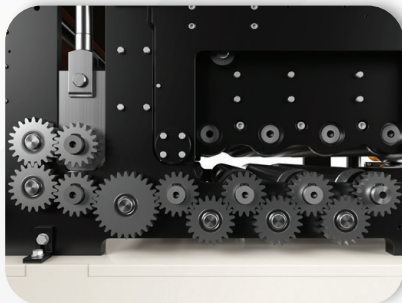

COMPACT PRESS FEEDING – H SERIES

300 - 1300 mm

3.000 - 20.000 kg

0.3 - 10 mm

Die Memory

ZIGZAG FEEDING SYSTEM

200 - 1300 mm

3.000 - 20.000 kg

0.3 - 6 mm

Die Memory

DECOILER - STRAIGHTENER & FEEDER SYSTEM

100 - 1300 mm

1.000 - 20.000 kg

0.3 - 8 mm

Die Memory