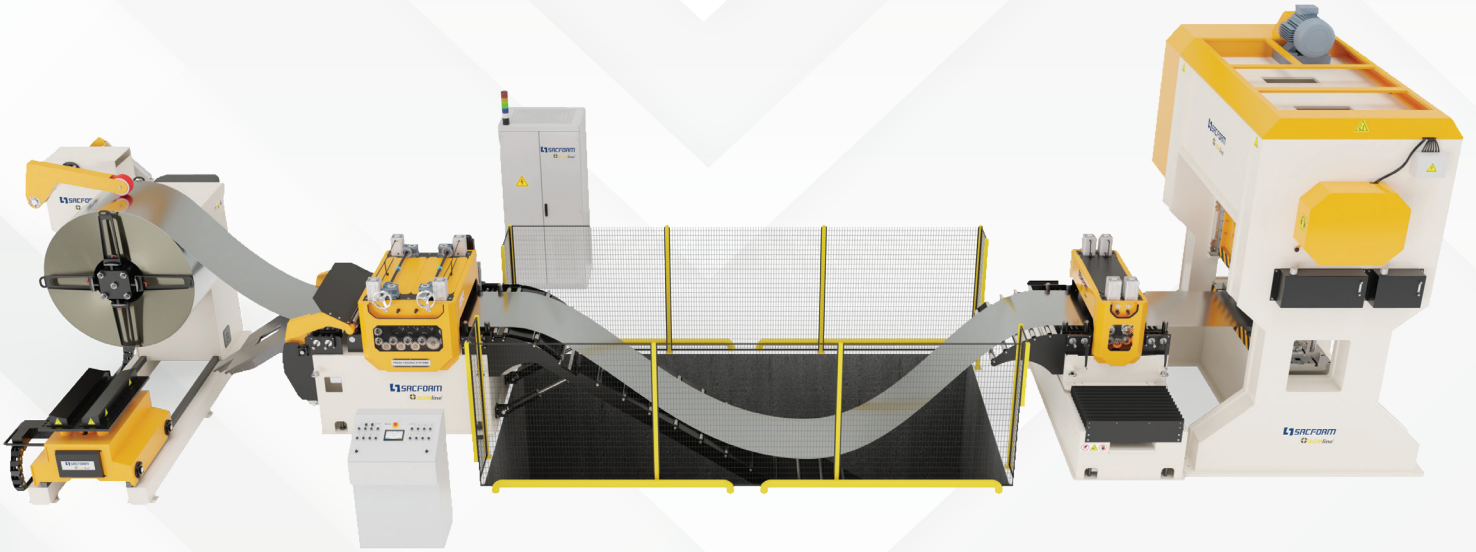

COMPACT PRESS FEEDING – H SERIES

300 - 1300 mm

3.000 - 20.000 kg

0.3 - 10 mm

Die Memory

ZIGZAG FEEDING SYSTEM

200 - 1300 mm

3.000 - 20.000 kg

0.3 - 6 mm

Die Memory

DECOILER - STRAIGHTENER & FEEDER SYSTEM

100 - 1300 mm

1.000 - 20.000 kg

0.3 - 8 mm

Die Memory