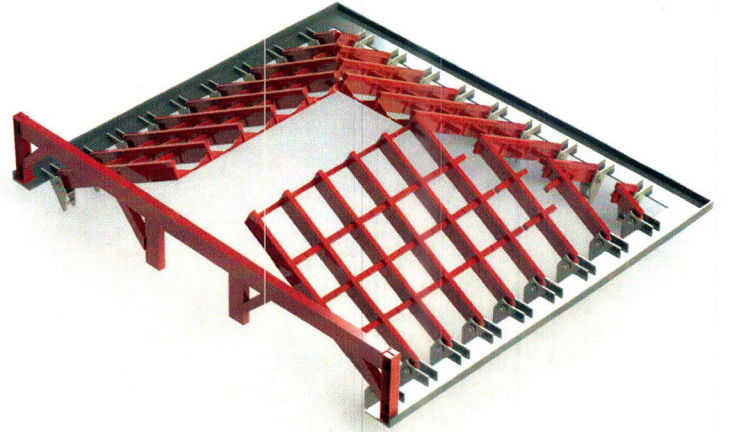

WOBBLER FEEDER VE ANA BUNKER YEDEK PARÇALARI

ELEK KOVANI VE YEDEK PARÇALARI

ADR KROM FİLTRE

GROSS HOPPER REDÜKTÖR
HAVA TAPASI

GROSS HOPPER GERDİRME

DİĞER YEDEK PARÇALAR

DELİCİ YEDEK PARÇALARI

PRK-DX-800
551-677-39 BASKI MOTORU GÖVDESİ