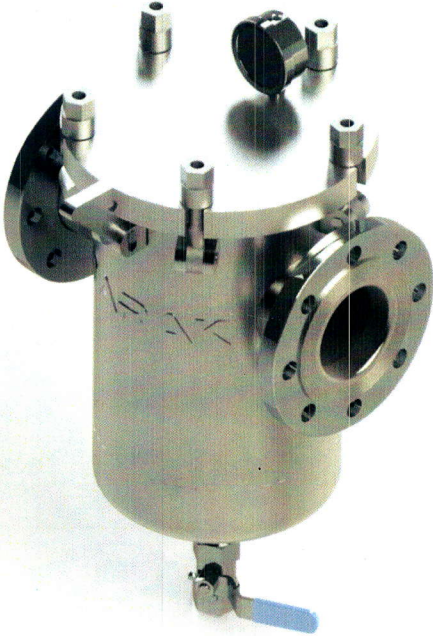

WOBBLER FEEDER VE ANA BUNKER YEDEK PARÇALARI

ELEK KOVANI VE YEDEK PARÇALARI

ADR KROM FİLTRE

GROSS HOPPER REDÜKTÖR
HAVA TAPASI

GROSS HOPPER GERDİRME

DİĞER YEDEK PARÇALAR

DELİCİ YEDEK PARÇALARI

PRK-DX-800
551-677-39 BASKI MOTORU GÖVDESİ