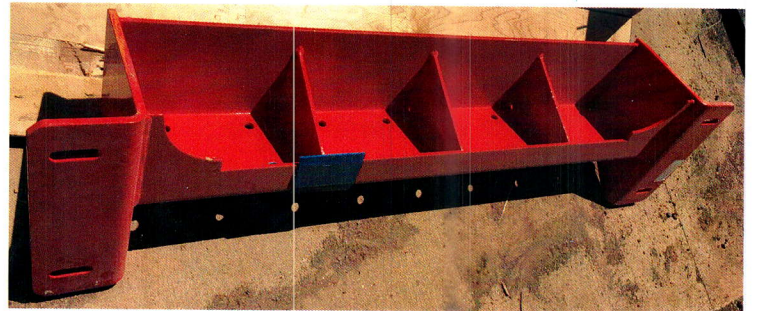

WOBBLER FEEDER VE ANA BUNKER YEDEK PARÇALARI

ELEK KOVANI VE YEDEK PARÇALARI

ADR KROM FİLTRE

GROSS HOPPER REDÜKTÖR
HAVA TAPASI

GROSS HOPPER GERDİRME

DİĞER YEDEK PARÇALAR

DELİCİ YEDEK PARÇALARI

PRK-DX-800
551-677-39 BASKI MOTORU GÖVDESİ