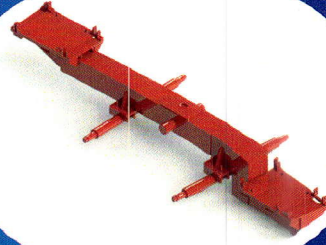

WOBBLER FEEDER VE ANA BUNKER YEDEK PARÇALARI

ELEK KOVANI VE YEDEK PARÇALARI

ADR KROM FİLTRE

GROSS HOPPER REDÜKTÖR
HAVA TAPASI

GROSS HOPPER GERDİRME

DİĞER YEDEK PARÇALAR

DELİCİ YEDEK PARÇALARI

PRK-DX-800
551-677-39 BASKI MOTORU GÖVDESİ