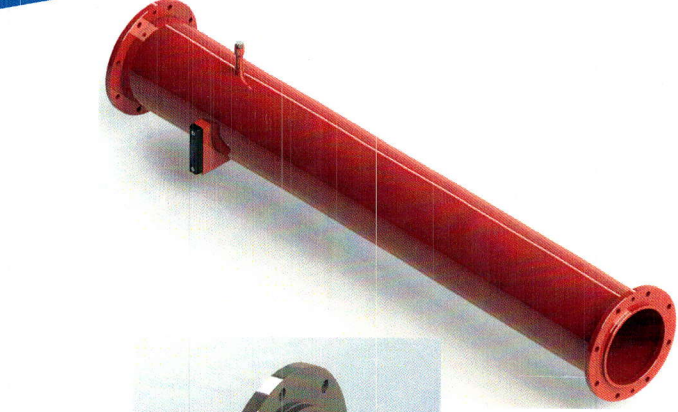

WOBBLER FEEDER VE ANA BUNKER YEDEK PARÇALARI

ELEK KOVANI VE YEDEK PARÇALARI

ADR KROM FİLTRE

GROSS HOPPER REDÜKTÖR
HAVA TAPASI

GROSS HOPPER GERDİRME

DİĞER YEDEK PARÇALAR

DELİCİ YEDEK PARÇALARI

PRK-DX-800
551-677-39 BASKI MOTORU GÖVDESİ