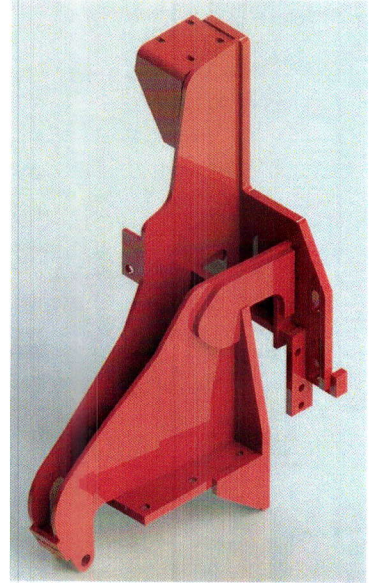

WOBBLER FEEDER VE ANA BUNKER YEDEK PARÇALARI

ELEK KOVANI VE YEDEK PARÇALARI

ADR KROM FİLTRE

GROSS HOPPER REDÜKTÖR
HAVA TAPASI

GROSS HOPPER GERDİRME

DİĞER YEDEK PARÇALAR

DELİCİ YEDEK PARÇALARI

PRK-DX-800
551-677-39 BASKI MOTORU GÖVDESİ