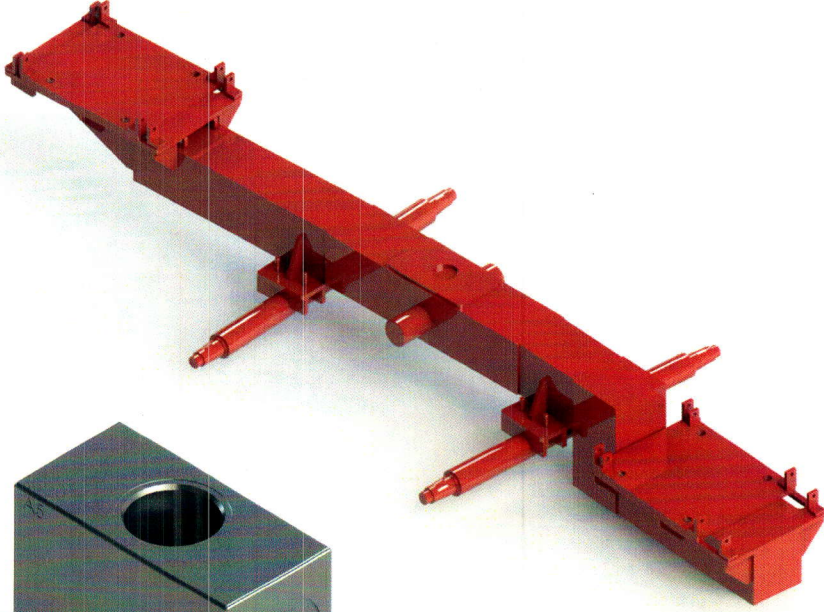

WOBBLER FEEDER VE ANA BUNKER YEDEK PARÇALARI

ELEK KOVANI VE YEDEK PARÇALARI

ADR KROM FİLTRE

GROSS HOPPER REDÜKTÖR
HAVA TAPASI

GROSS HOPPER GERDİRME

DİĞER YEDEK PARÇALAR

DELİCİ YEDEK PARÇALARI

PRK-DX-800
551-677-39 BASKI MOTORU GÖVDESİ