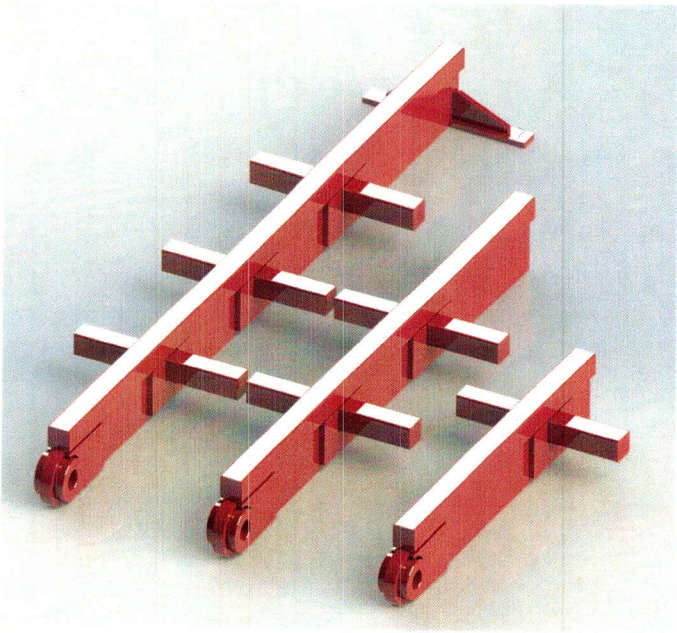

WOBBLER FEEDER VE ANA BUNKER YEDEK PARÇALARI

ELEK KOVANI VE YEDEK PARÇALARI

ADR KROM FİLTRE

GROSS HOPPER REDÜKTÖR
HAVA TAPASI

GROSS HOPPER GERDİRME

DİĞER YEDEK PARÇALAR

DELİCİ YEDEK PARÇALARI

PRK-DX-800
551-677-39 BASKI MOTORU GÖVDESİ