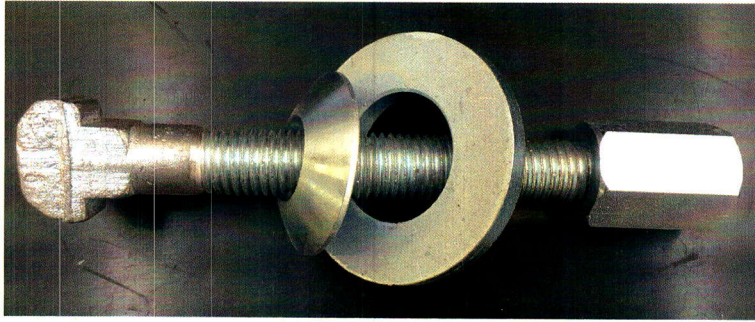

WOBBLER FEEDER VE ANA BUNKER YEDEK PARÇALARI

ELEK KOVANI VE YEDEK PARÇALARI

ADR KROM FİLTRE

GROSS HOPPER REDÜKTÖR
HAVA TAPASI

GROSS HOPPER GERDİRME

DİĞER YEDEK PARÇALAR

DELİCİ YEDEK PARÇALARI

PRK-DX-800
551-677-39 BASKI MOTORU GÖVDESİ