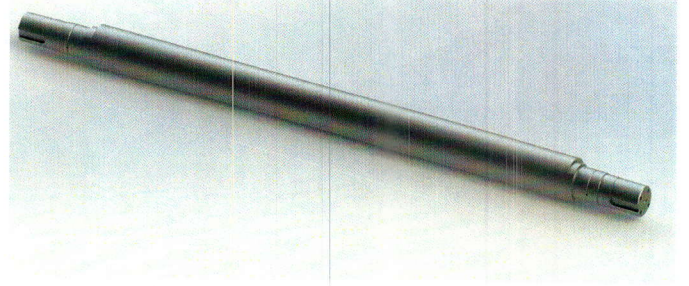

WOBBLER FEEDER VE ANA BUNKER YEDEK PARÇALARI

ELEK KOVANI VE YEDEK PARÇALARI

ADR KROM FİLTRE

GROSS HOPPER REDÜKTÖR
HAVA TAPASI

GROSS HOPPER GERDİRME

DİĞER YEDEK PARÇALAR

DELİCİ YEDEK PARÇALARI

PRK-DX-800
551-677-39 BASKI MOTORU GÖVDESİ