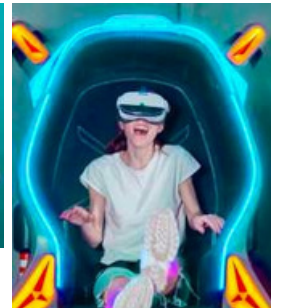

1 YEAR WARRANTY

BEST SERVICE

VR SERIES 2.0

RED RAION

VR FLYING THEATER

YEPYENİ BİR SANAL GERÇEKLIK DENEYİMİ !

İtalyan RED RAION'un profesyonel içeriği ile etkileyici bir deneyimin sizi hayal gücünüzün ötesinde sanal ve gerçek arasında özgürce dolaştırmasına izin verin. 6 kişinin aynı anda deneyimleyebileceği ve yeni bir boyutun tadını çıkarabileceği sanal gerçeklik dünyasının en gözde ürünü ! Muhteşem efektleri ve hareketli platformu ile unutulmaz bir sanal gerçeklik deneyimi !

Professional contents by RED RAION

ALL LEGAL COPYRIGHTS WHOLE LIFE

VR FLYING THEATER

431 X 391 X 240cm

Model: VR F001 | Kişi Sayısı: 6 | Gerilim/Güç: 220V | 18KW VR
Gözlük: Pico Neo 3 | Oyun Miktarı: 12 adet Oyun Süresi: 3-6 dakika | Ağırlık: NW: 2100 kg | GW: 2700 kg

1 YEAR WARRANTY

BEST SERVICE

VR SERIES 2.0

RED RAION

VR CYBERX

EĞLENCE İÇİN YENİLİK YARATIN !

Yeni dünyaları keşfetmeye hazır mısınız? Uzay evreninden su altı dünyasına kadar, sizi hayal gücünüzün ötesinde bir deneyime davet ediyoruz!
Profesyonel içerikler RED RAION tarafından sunulmaktadır.

ALL LEGAL COPYRIGHTS WHOLE LIFE

VR CYBERX

206 X 105 X 200cm