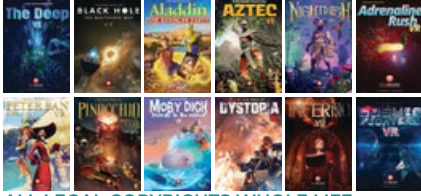

1 YEAR WARRANTY

BEST SERVICE

VR SERIES 2.0

RED RAJON

VR CYBERTRUCK

6 KİŞİLİK SANAL GERÇEKLIK GEMİSİ !

Çok oyunculu hareketli sinema! Aileniz ve arkadaşlarınız ile rahatça deneyimleyebileceğiniz 6 kişilik özel olarak tasarlanmış estetik dizaynı , özel efektleri , hareketli platformu ve oyunları ile aklınızı başınızdan alacak.