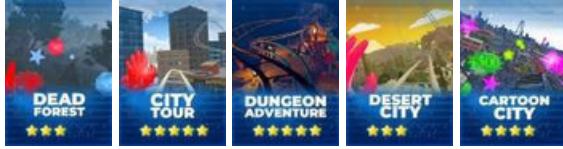

2 YEAR WARRANTY | BEST SERVICE | VR SERIES 2.0

VR BEAT STAR

HAND INTERACTION Sanal Gerçeklik Deneyimini Son Teknoloji ile Bir Sonraki Seviyeye Taşının

En yeni sanal gerçeklik macerasına hazır olun! El etkileşimli son teknoloji olan bu ürün rakibiniz ile heyecan verici bir yarış deneyimi sunuyor! Hareketli koltuk aksiyonu ve büyüleyici görsel efektleri bir araya getirerek aynı zamanda göz alıcı dizaynı ile etkileyici bir sanal gerçeklik deneyimini sizlerle buluşturduk.

Model: VR B001 | Kişi Sayısı : 2 | Gerilim/Güç: 110-240V | 1200W
VR Gözlük: DPVR E3C | Oyun Miktarı: 5 adet Oyun Süresi: 2-5 dk
| Ağırlık: NW: 695 kg | GW: 1000 kg

VR BEAT STAR

211 X 182 X 266cm

ALL NEW

2 YEAR WARRANTY | BEST SERVICE | VR SERIES 2.0 | RED RAION

VR EGG 360

HEYECAN VERİCİ VR ROLLER COASTER SİMÜLÖRÜ

360 derece dönüş deneyimi! Şık dış tasarımı ve son derece etkileyici efektler ile birleşerek, ünlü İtalyan CGI oyun stüdyosu RED RAION'un popüler oyunları ile eşleştirilmiştir. Daha önce hiç yaşamadığınız sanal gerçeklik dünyasında harika bir deneyim sunuyor!

Model: VR E001 | Kişi Sayısı: 1 | Gerilim/Güç: 110-240V | 1800W VR
Gözlük: Pico Neo 3 | Oyun Miktarı: 12 adet Oyun Süresi: 3-6 dk | Ağırlık:
NW: 400 kg | GW: 600 kg