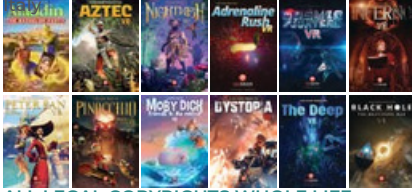

Professional contents by RED RAION

ALL LEGAL COPYRIGHTS WHOLE LIFE