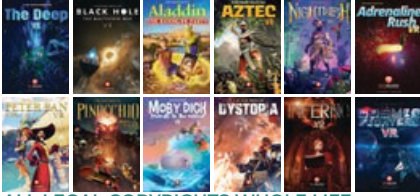

ALL LEGAL COPYRIGHTS WHOLE LIFE