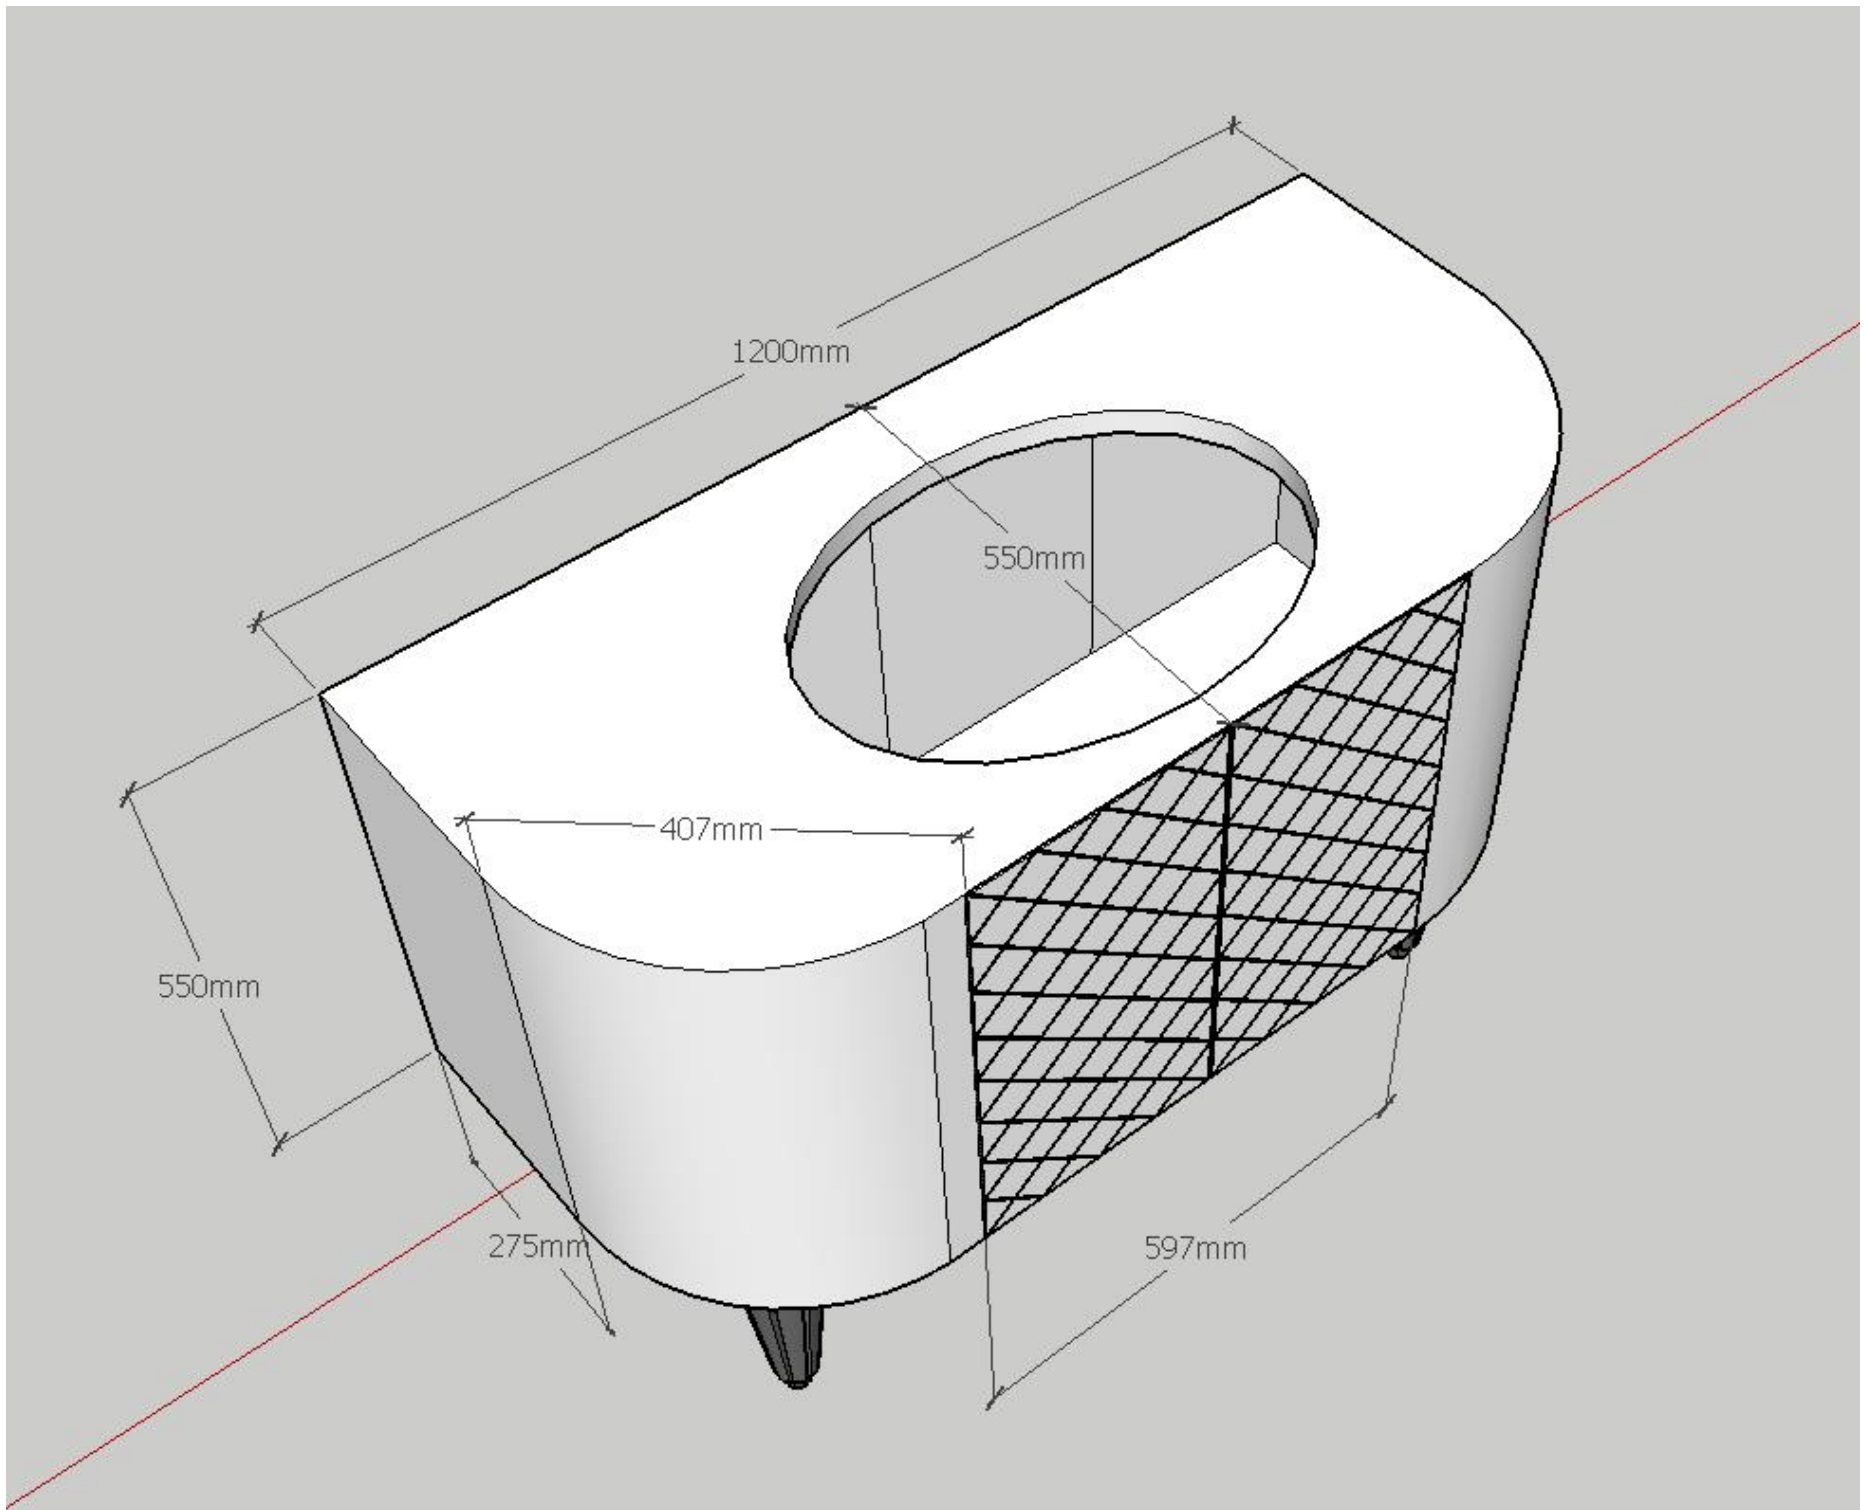

RADYAL 100 CM YÜKSEKLİK 210 CM

149

13 CM

DIŞTAN DIŞA 97 CM

129

321

20 CM

usante Bombeli MDF Kapak-Panel