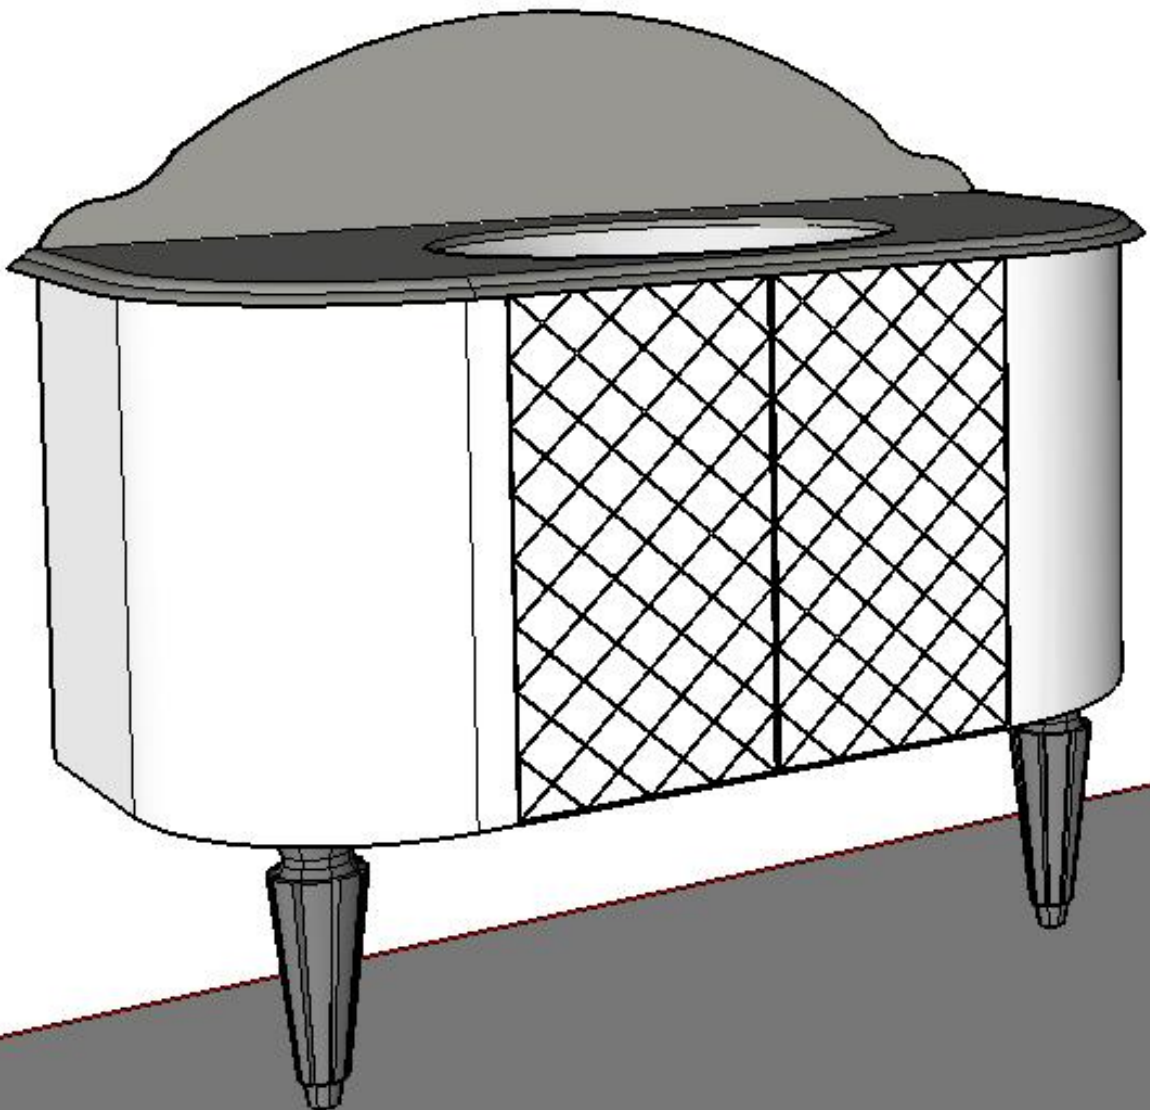

RADYAL 100 CM YÜKSEKLİK 210 CM

149

13 CM

DIŞTAN DIŞA 97 CM

129

321

20 CM

usante Bombeli MDF Kapak-Panel