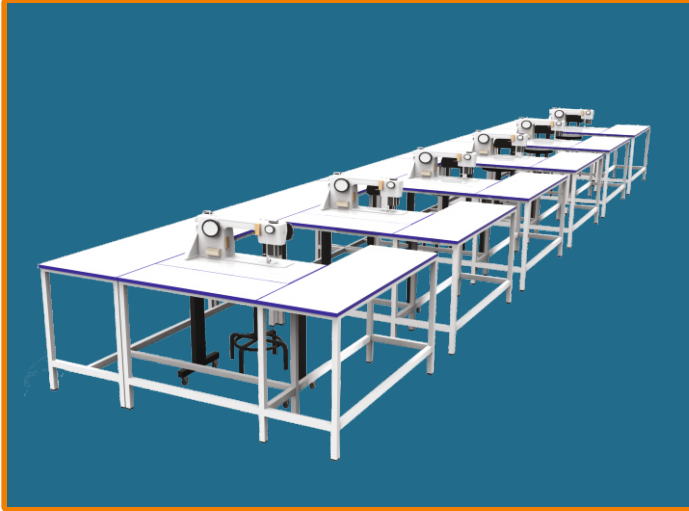

En / W: 75 cm BOY / L: 125 cm YÜKS / H:90 cm

İK24

Z BANT TEZGAH (MDFLAM)

En / W: 153 cm BOY / L:116 cm YÜKS / H: 76 cm

Z BANT TEZGAH

MAKİNA YANI BANT MASA

ÜÇ TARAFI KAPALI KAPAKLI TEZGAH

En / W: 180 cm BOY / L: 150 cm YÜKS / H: 76 cm