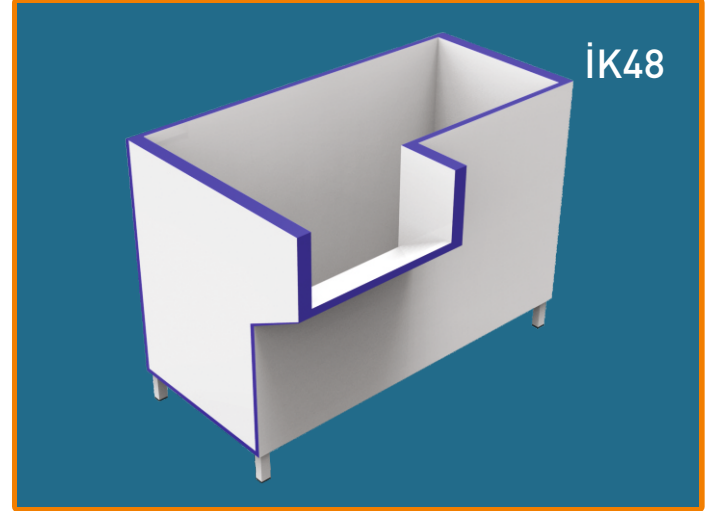

İK48

SUNTALAM KOLLU MAKİNASI ÖN TEKNESİ

En / W: 40 cm BOY / L:105 cm YÜKS / H: 76 cm