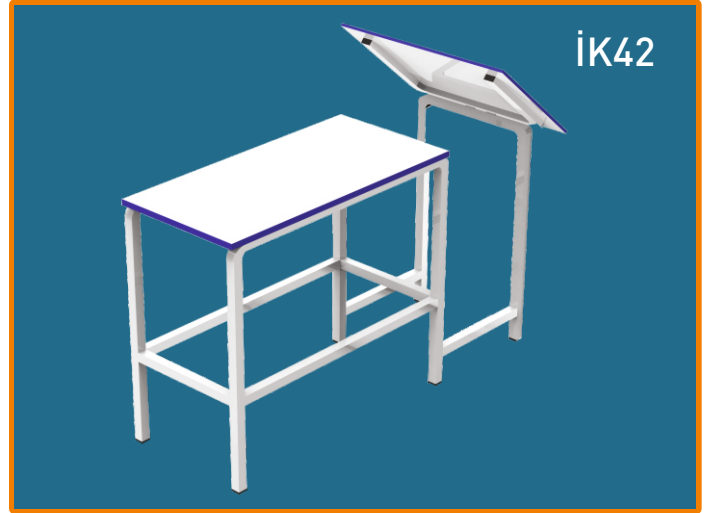

PASKARA YAN SEHPASI
En / W: 60 cm BOY / L: 120 cm YÜKS / H: 90 cm