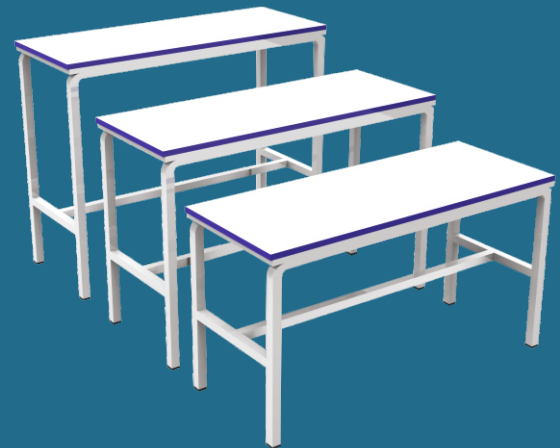

İK69

İK70

İK71

İK72

İK73