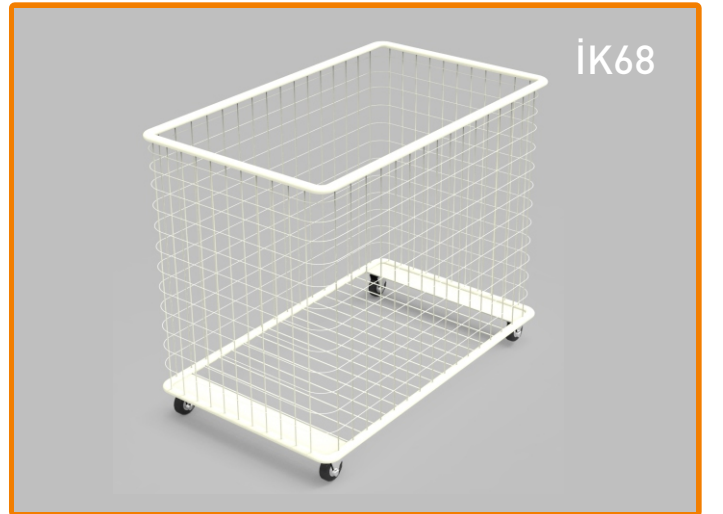

MAL TAŞIMA ARABASI AĞIR HİZMET MODELİ
En / W: 120 cm BOY / L: 150 cm YÜKS / H: 90 cm

TEKERLEKLİ HASIR TEL SEPET
En / W: 60 cm BOY / L: 90 cm YÜKS / H: 76 cm