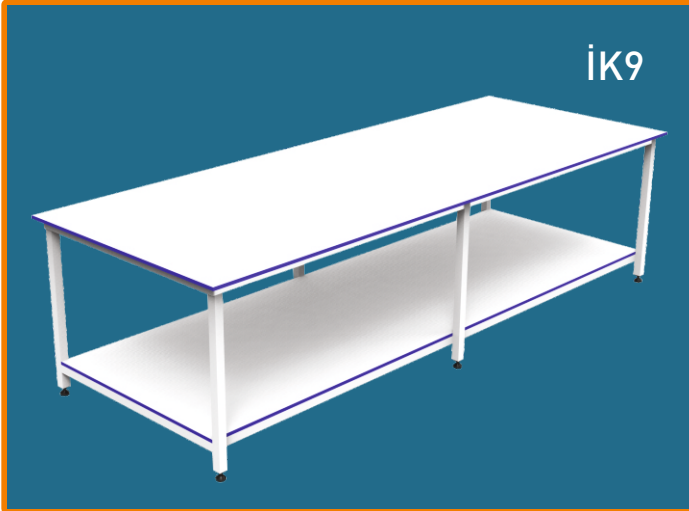

TOP BAŞLIĞI (KUMAŞ AÇMA APARATI)
YÜKS / H:60 cm

İĞNELİ MASA
En / W: 165 cm YÜKS / H:90 cm

PARTİ AÇMA MASASI ALTI ÜSTÜ SUNTALAM
En / W: 180 cm BOY / L:300 cm YÜKS / H:90 cm

PARTİ AÇMA MASASI ALTI ÜSTÜ SUNTALAM
En / W: 180 cm BOY / L:180 cm YÜKS / H:90 cm