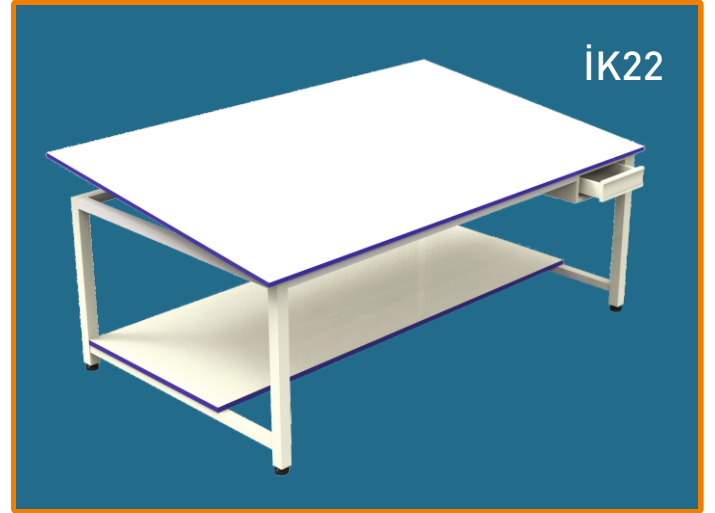

İK22

AYARLI MODELİST MASASI ÇEKMECELİ

En / W: 120 cm BOY / L: 180 cm YÜKS / H: 85 cm