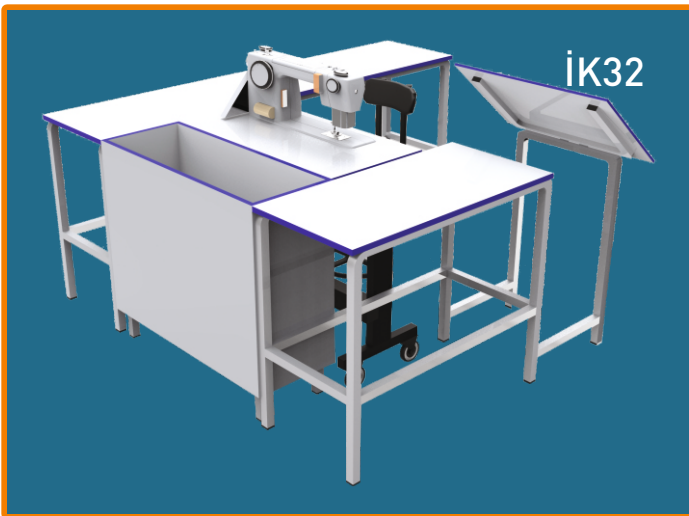

İK29

SOL L SEHPA, SAĞ L SEHPA VE MAKİNA ÖNÜ SEHPASI
En / W: 180 cm BOY / L: 130 cm YÜKS / H: 76 cm

İK30

SOL L SEHPA VE AHŞAP TEKNE
En / W: 148 cm BOY / L: 130 cm YÜKS / H: 76 cm

İK31

SOL L SEHPA, SAĞ L SEHPA VE AHŞAP TEKNE
En / W: 180 cm BOY / L: 130 cm YÜKS / H: 76 cm