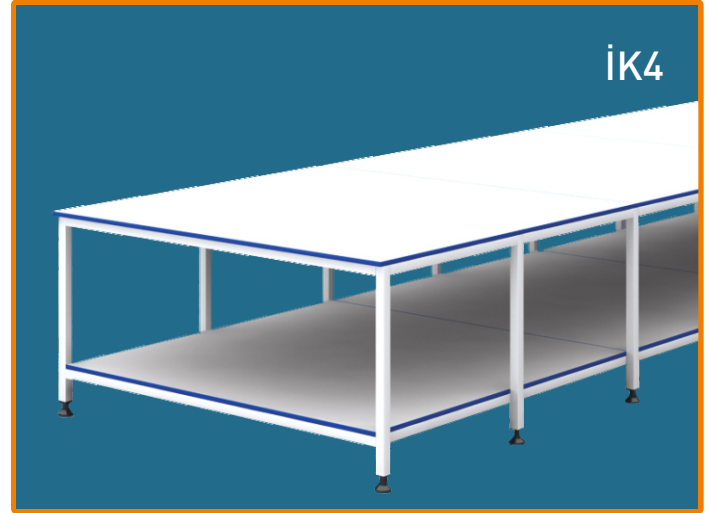

KESİM MASASI ALTI ÜSTÜ SUNTALAM
En / W: 180 cm YÜKS / H:90 cm