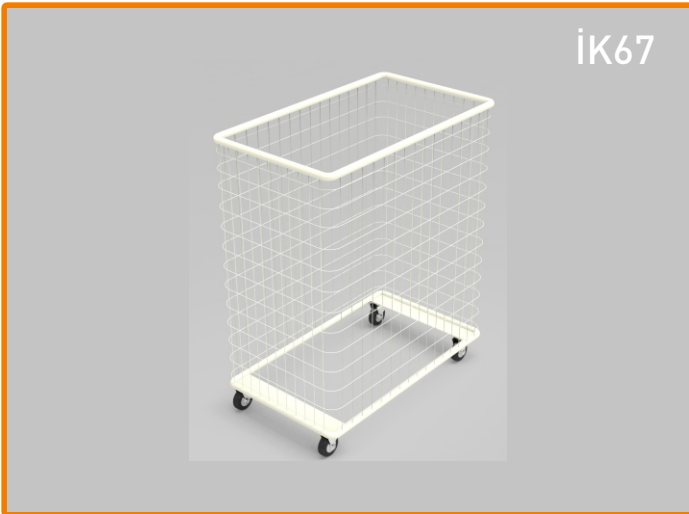

KOLİ TAŞIMA ARABASI
En / W: 50 cm BOY / L: 90 cm YÜKS / H: 80 cm

YÜKSEKLİK AYARLI SEHPA
En / W: 40 cm BOY / L: 60 cm YÜKS / H: 80 cm

MAL TAŞIMA ARABASI TEK SİPERLİ
En / W: 80 cm BOY / L: 120 cm YÜKS / H: 90 cm

MAL TAŞIMA ARABASI ÇİFT SİPERLİ (KISA TARAF)
En / W: 80 cm BOY / L: 120 cm YÜKS / H: 90 cm

MAL TAŞIMA ARABASI ÇİFT SİPERLİ (UZUN TARAF)
En / W: 80 cm BOY / L: 120 cm YÜKS / H: 90 cm

MAL TAŞIMA ARABASI AĞIR HİZMET MODELİ
En / W: 120 cm BOY / L: 150 cm YÜKS / H: 90 cm