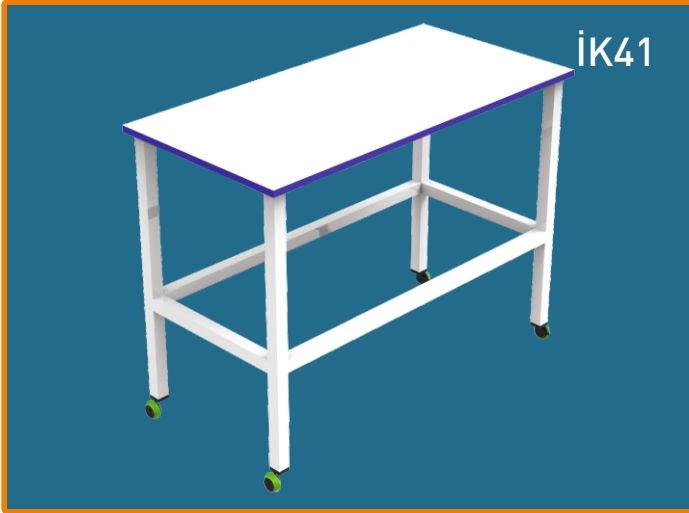

KOLLU MAKİNA SEHPASI (NORMAL OLAN)
En / W: 60 cm BOY / L: 120 cm YÜKS / H: 76 cm