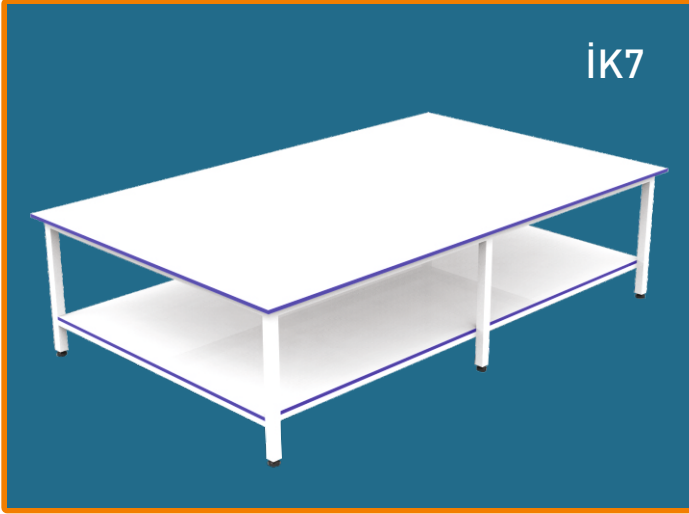

TOP BAŞLIĞI (KUMAŞ AÇMA APARATI)
YÜKS / H:60 cm