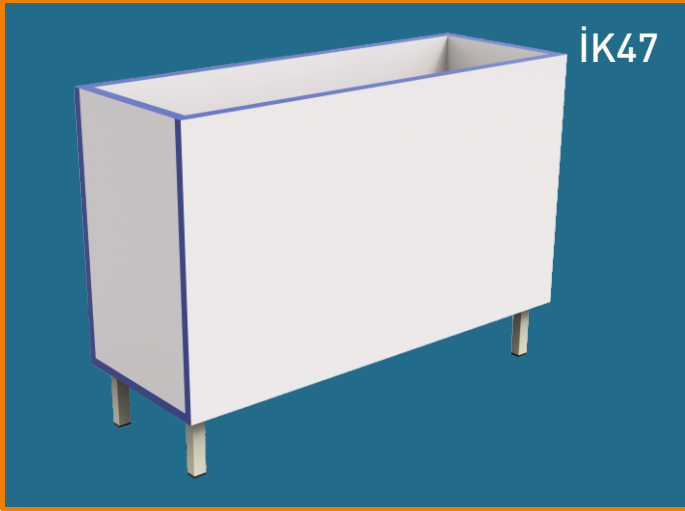

İK47

SUNTALAM TEKNE

En / W: 40 cm BOY / L:105 cm YÜKS / H:76 cm