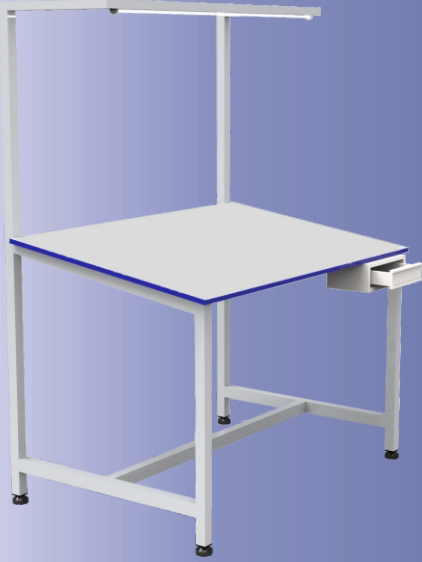

ÜRÜN KATALOĞU

www.iskurtekstilekipmanlari.com