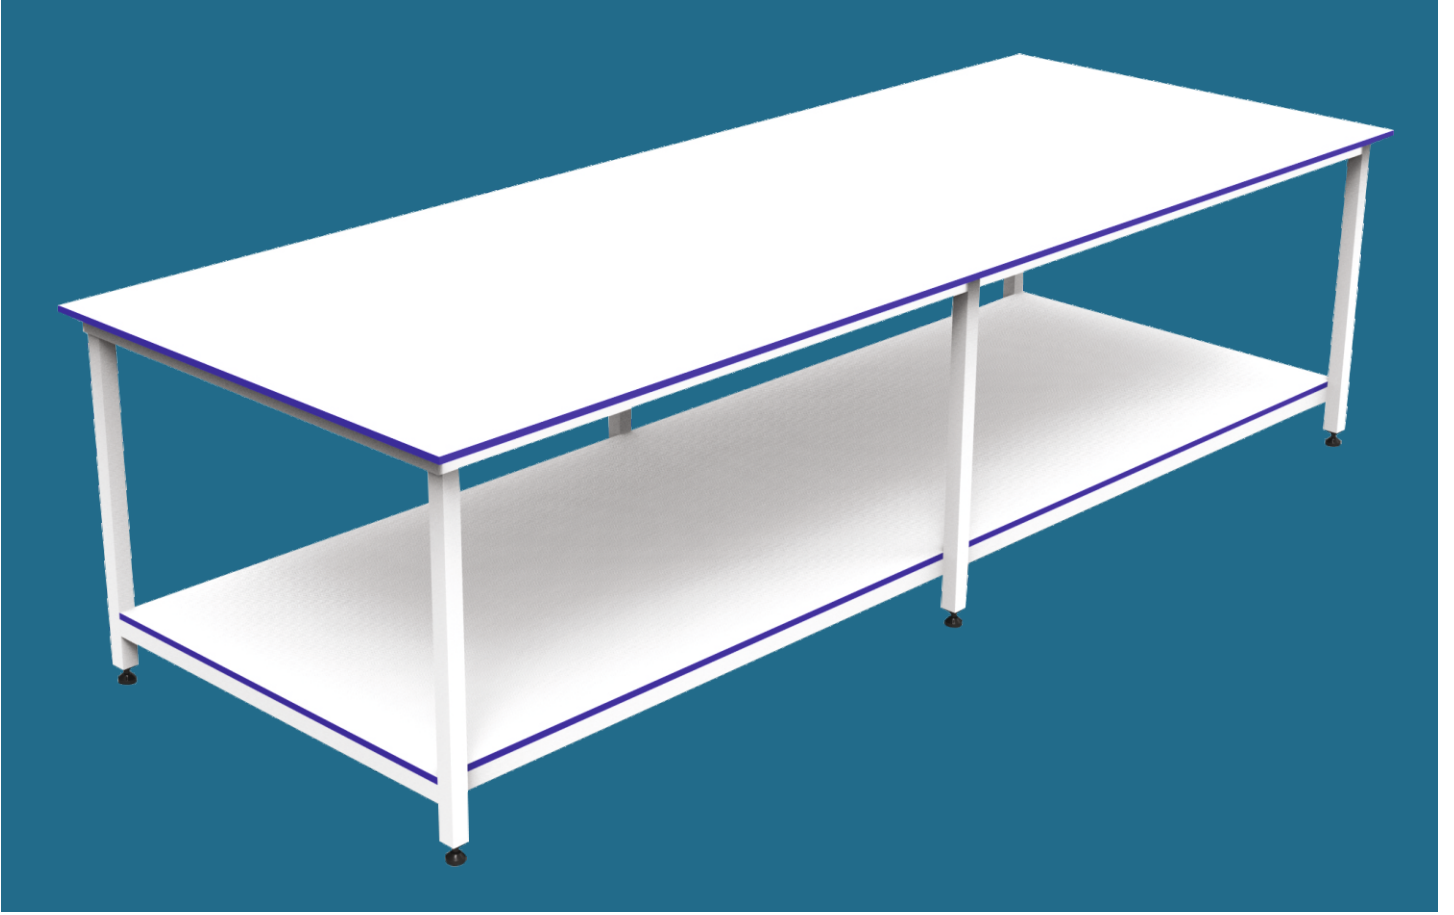

ORTA HİZMET RAF