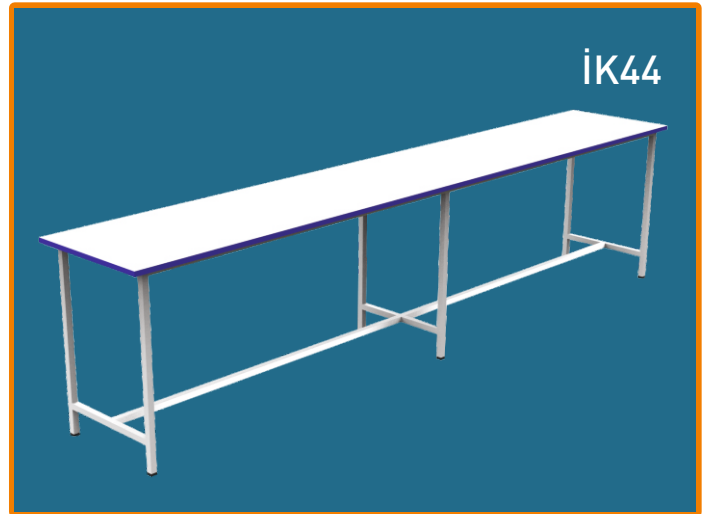

PASKARA YANI SEHPASI KAPAKLI
En / W: 60 cm BOY / L: 132 cm YÜKS / H: 76 cm