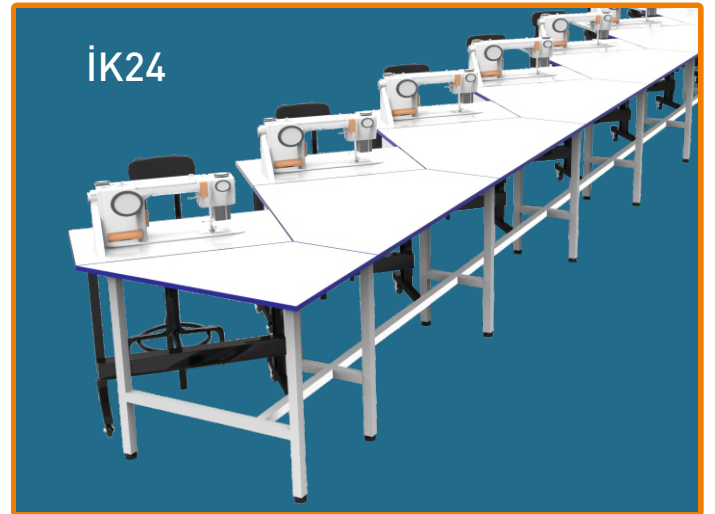

İK24

Z BANT TEZGAH (MDFLAM)

En / W: 153 cm BOY / L:116 cm YÜKS / H: 76 cm