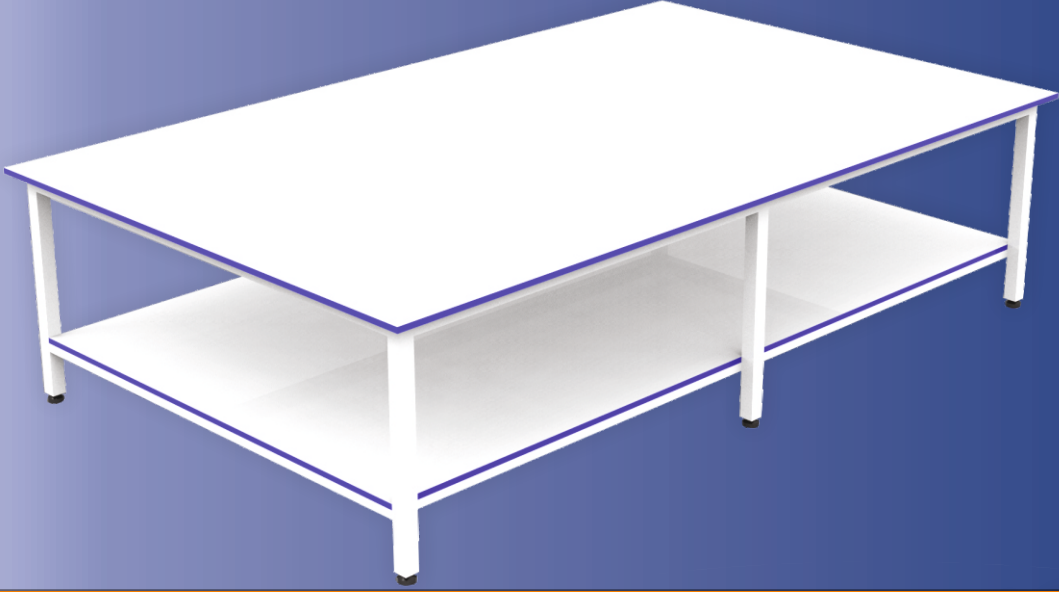

ÜRÜN KATALOĞU

www.iskurtekstilekipmanlari.com