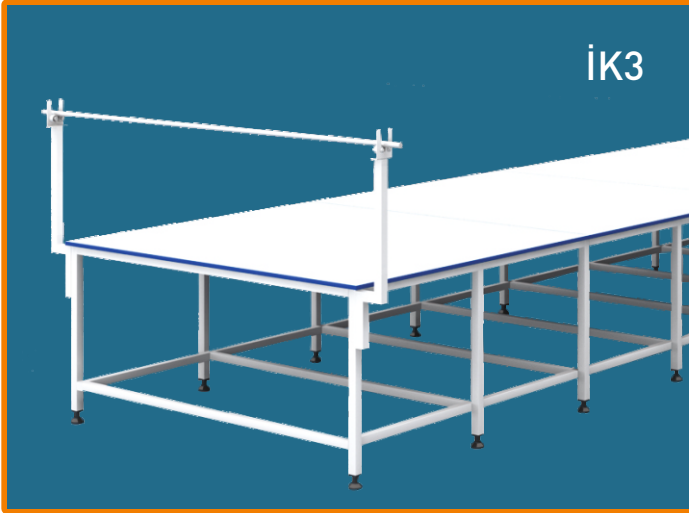

KESİM MASASI ÜSTÜ SUNTALAM
En / W: 200 cm YÜKS / H:90 cm