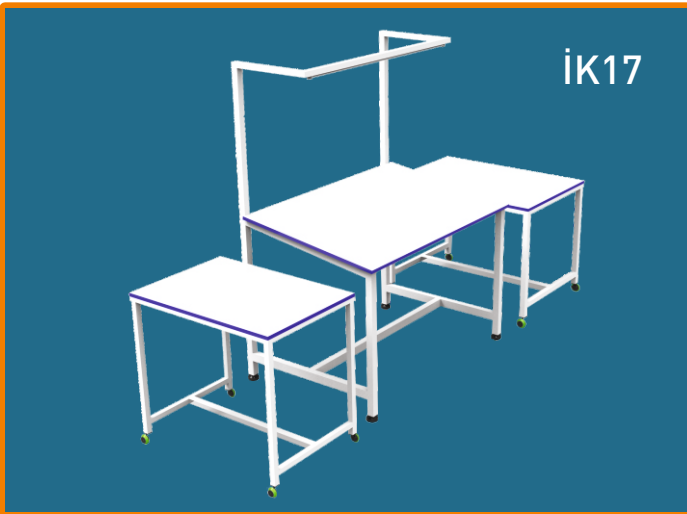

REGOLA MASASI ALTI SUNTALAM
En / W: 100 cm BOY / L:180 cm YÜKS / H:90 cm

İK13

EĞİM AYARLI KALİTE KONTROL MASASI
En / W: 90 cm BOY / L: 120 cm YÜKS / H: 85 cm

İK14

ÜSTTEN IŞIKLI EĞİM AYARLI KALİTE KONTROL MASASI
En / W: 90 cm BOY / L: 120 cm YÜKS / H: 85 cm

İK15

SABİT EĞİMLİ KALİTE KONTROL MASASI
En / W: 90 cm BOY / L: 120 cm YÜKS / H: 85 cm

İK16

SABİT EĞİMLİ ÜSTTEN IŞIKLI KALİTE KONT. MASASI
En / W: 90 cm BOY / L: 140 cm YÜKS / H: 85 cm

İK17

SABİT EĞİMLİ ÜSTTEN IŞIKLI KALİTE KONTROL MASASI YANLARI
TEKERLEKLİ SEHPA
En / W: 90 cm BOY / L: 140 cm YÜKS / H: 85 cm