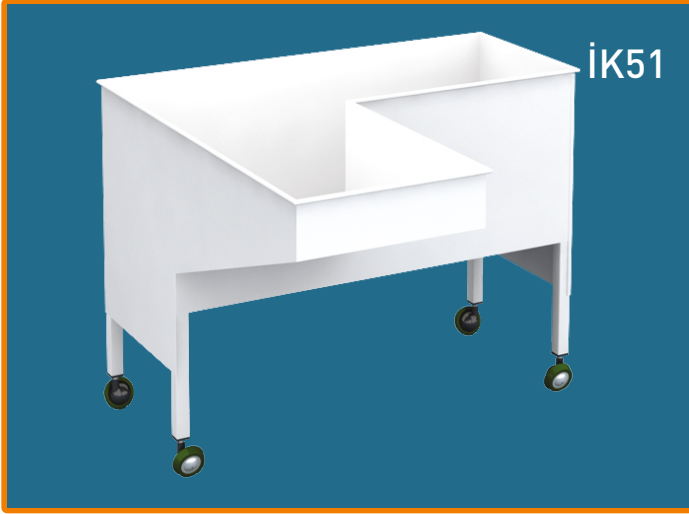

SAC TEKNE (TEKERLEKSİZ)

En / W: 40 cm BOY / L: 105 cm YÜKS / H: 76cm

İK50

SAC TEKNE (TEKERLEKLİ)

En / W: 40 cm BOY / L: 105 cm YÜKS / H: 76 cm

İK51

SAC KOLLU MAKİNASI TEKNEŞİ TEKERLEKLİ
En / W: 45 cm BOY / L:95 cm YÜKS / H: 76 cm