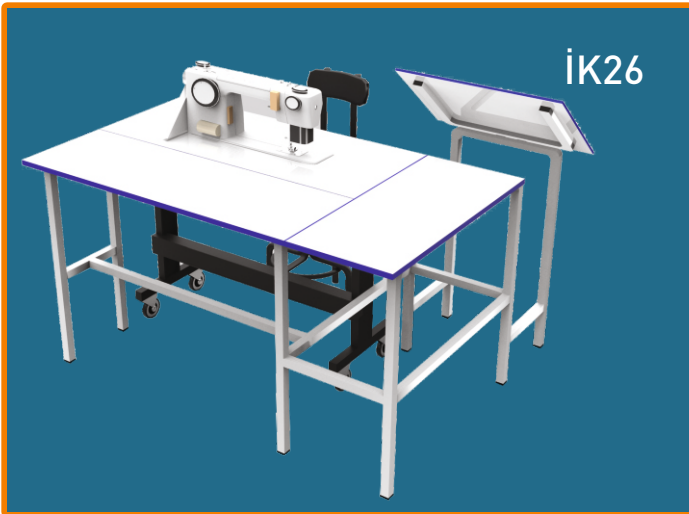

En / W: 75 cm BOY / L: 125 cm YÜKS / H:90 cm

İK24

Z BANT TEZGAH (MDFLAM)

En / W: 153 cm BOY / L:116 cm YÜKS / H: 76 cm

Z BANT TEZGAH

MAKİNA YANI BANT MASA

ÜÇ TARAFI KAPALI KAPAKLI TEZGAH

En / W: 180 cm BOY / L: 150 cm YÜKS / H: 76 cm