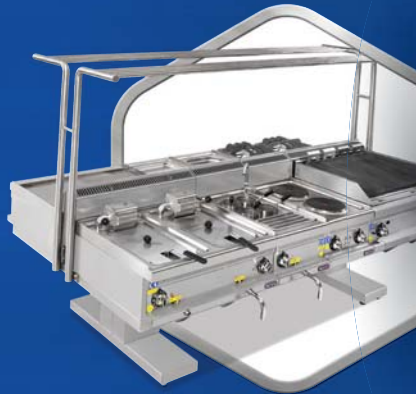

MAYAPAZ®

ENDÜSTRİYEL MUTFAK A.Ş.

2019

**FİYAT LİSTESİ
PRICE LIST**

www.mayapaz.com.tr

MAYAPAZ®

Maya markası adı altında 1994 yılında kurulmuş olan Mayapaz Endüstriyel Mutfak, kurucularının sektörde daha önceden edinmiş oldukları bilgi, tecrübe ve deneyimlerinin birikimleri ile güçlü ve sağlam bir altyapı üzerine kurulmuştur. Üretimde çok uzun yılların tecrübesini gelişen teknolojileriyle harmanlayan Maya, müşterilerine kaliteli ve güvenilir ürünler sunmaktadır. 2005 yılından sonra oluşturduğu Mayapaz markası ile daha dinamik ve daha gelişimci bir imalat sürecine giren işletmemiz, sürekli yeni ürünler geliştirerek, size daha iyi hizmet etmek için çalışmaktadır.