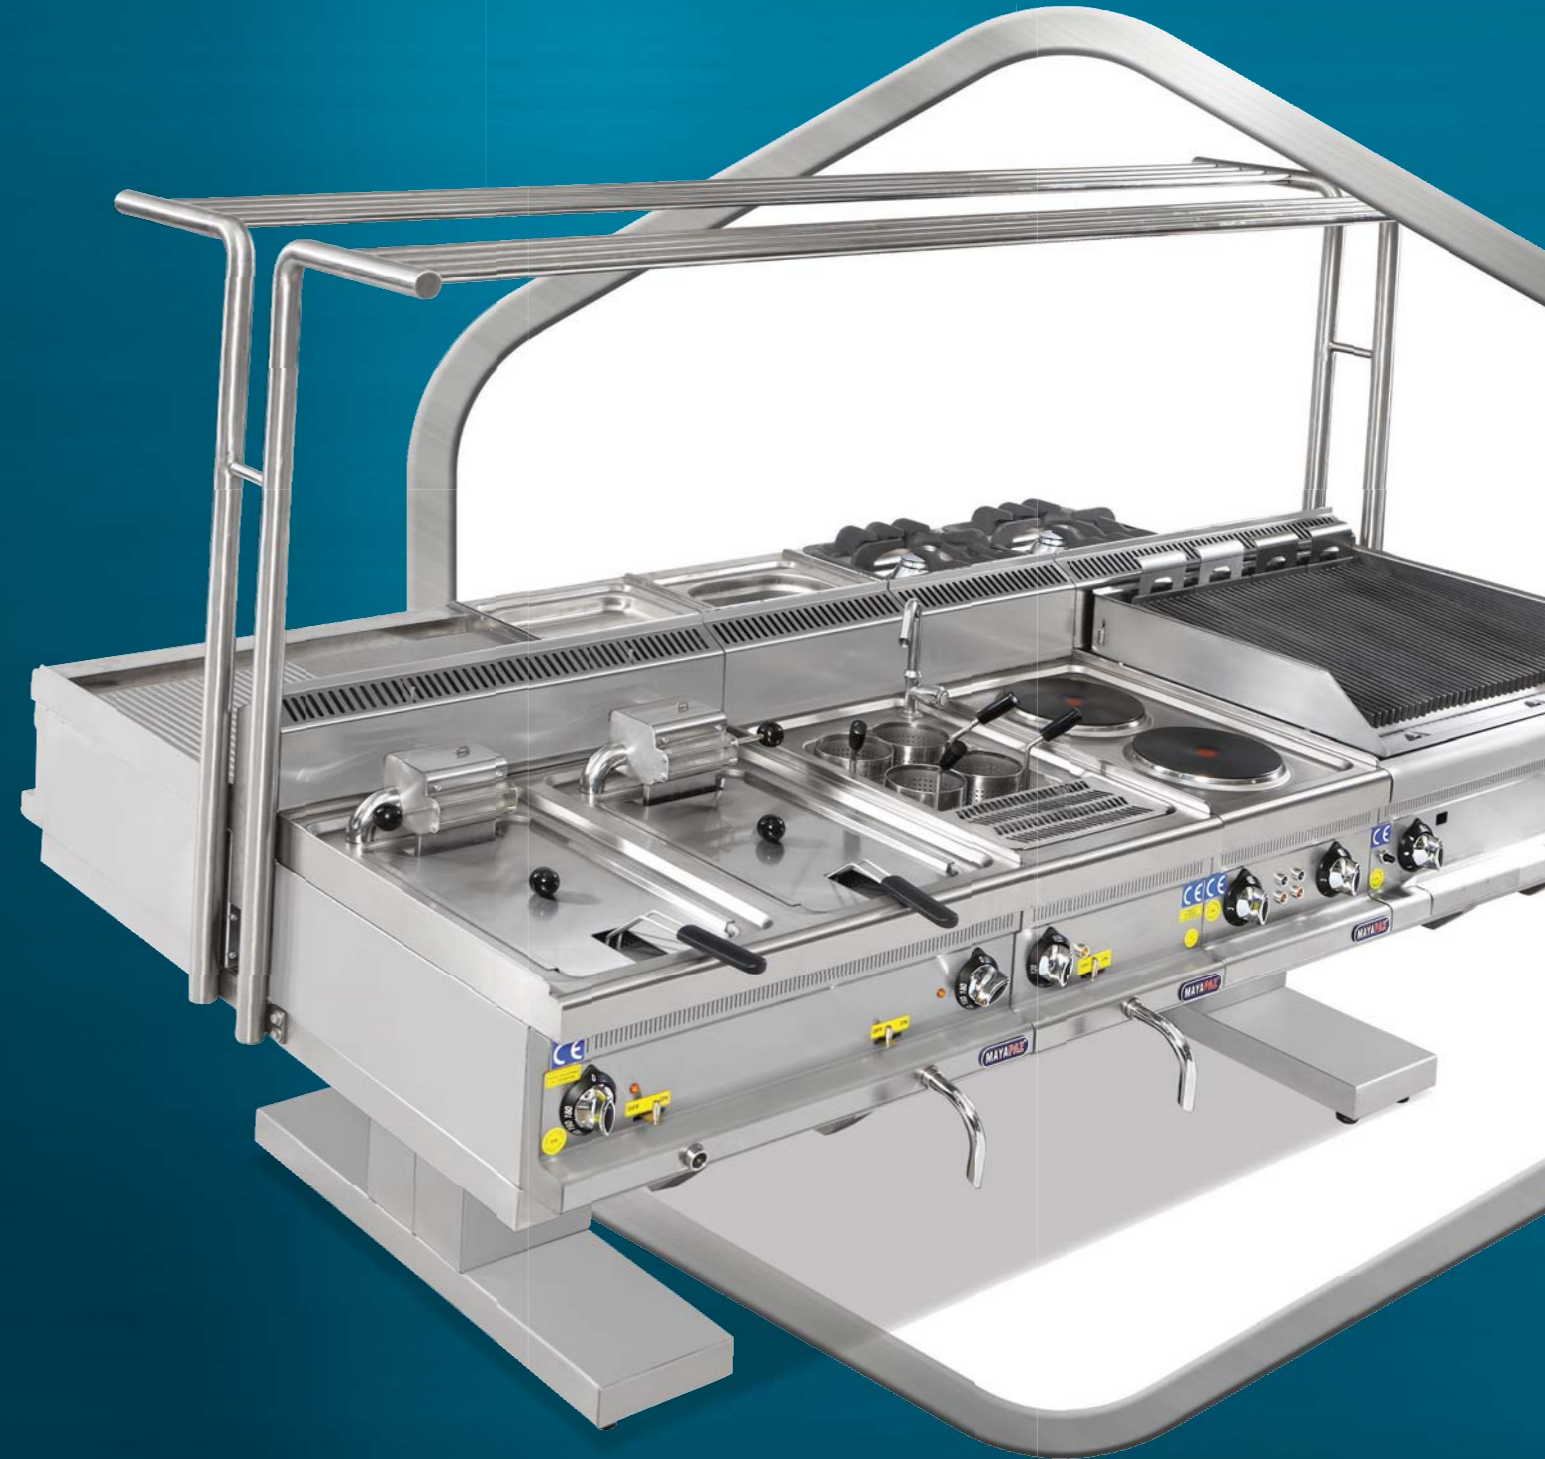

700 Serisi

700 Serie