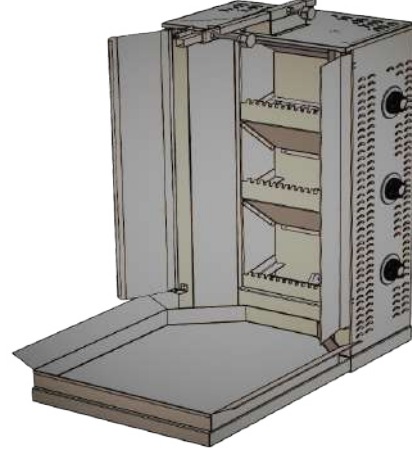

ALTAN MOTORLU GAZLI DÖNER OCAĞI

GAZLI LAVATAŞ DÖNER OCAĞI

GAS BOTTOM MOTOR DONER FURNACE

GAS LAVA STONE DONER FURNACE

KOD CODE	KRCS.AMSDOG.10
990x910x1150	
10 ADET RADYAN	
2422-GAD-1081/32	
17.5 KW 20 mbar	
AMSDOG.10 (NG)	
110 kg	
1000x920x1250 € 2275	

KOD CODE	KRCS.DOLG.3
520x750x930	
3 ADET RADYAN	
2422-GAD-1081/32	
5,2 KW 20 mbar	
DNR 3	
65 kg	
530x760x940 € 2169	

KOD CODE	KRCS.AMSDOGL.10
990x910x1150	
10 ADET RADYAN	
2422-GAD-1081/32	
12 KW 30 mbar	
AMSDOGL.10 (LPG)	
110 kg	
1000x920x1250 € 2275	

KOD CODE	KRCS.DOLG.4
520x750x1200	
4 ADET RADYAN	
2422-GAD-1081/32	
4.8 KW 30 mbar	
DNR 4	
85 kg	
530x760x1210 € 2890	

2. Lpg veya doğalgazla çalışabilme imkanı.
   - Magnet emniyet ventilli musluklar.
   - Ayarlanabilir döner şişi.
   - Çift yöne dönebilme özelliği.
   - Hijyenik ve emniyetli.
   - Paslanmaz çelik gövde.

2. Lpg or naturel gas.
   - Magnet safety valve.
   - Adjustable spear.
   - Dual direction option.
   - Hygienic and safe.
   - Stainless steel body.

2. Lpg veya doğalgazla çalışabilme imkanı.
   - Magnet emniyet ventilli musluklar.
   - Ayarlanabilir döner şişi.
   - Çift yöne dönebilme özelliği.
   - Hijyenik ve emniyetli.
   - Paslanmaz çelik gövde.

2. Lpg or naturel gas.
   - Magnet safety valve.
   - Adjustable spear.
   - Dual direction option.
   - Hygienic and safe.
   - Stainless steel body.