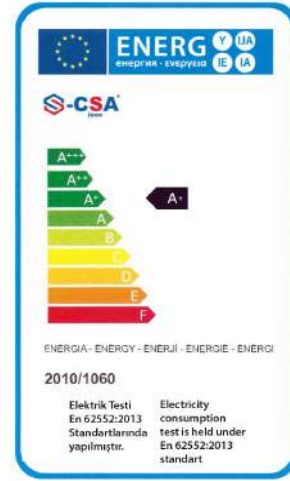

CS.TEZ.2D.700		430	
	141x70x85		150x80x100
	220V/50Hz kw0,65		281
	-10/-22		R (134)(404)(290)(E600)
	145		dB 47
	✓		A+
	€ 2110		

CS.TEZ.3.700		430	
	188x70x85		197x80x100
	220V/50Hz kw0,23		474
	-2/+8		R (134)(404)(290)(E600)
	170		dB 47
	✓		A+
	€ 2320		