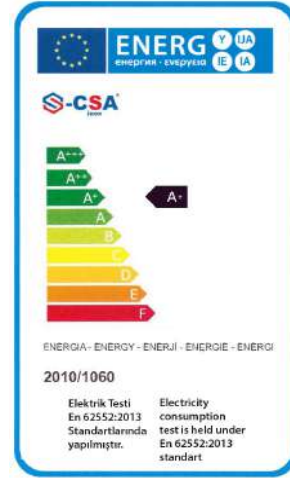

UNDERCOUNTER TYPE REFRIGERATOR

50 mm Insulation Thickness
Inside Body AISI 304 and 430 2 B Stainless Steel
Outside Body AISI 304 and 430 SB Stainless Steel
Inside Depth 50 (GN 1/2 Capacity)
35/40 kg /m Ecology Friendly HCFC
Free Polyurethane Insulation
Control Panel (Lae ve Dixell)
Hot Gas Automatic Defrost
Stainless Steel Legs Adjustable For Height
Automatic Lighting Inside When Door is Ope

CS.CİH.3.700.200CM		430	
	200x70x60		210x80x75
	220V/50Hz kw0,23		210
	-2/+8		R (134)(404)(290)(E600)
	130		dB 47
	✓		A+
	€ 2245		

CS.CİH.3D.700.200CM		430	
	200x70x60		210x80x75
	220V/50Hz kw0,23		210
	-10/-22		R (134)(404)(290)(E600)
	130		dB 47
	✓		A+
	€ 2420		

CS.CİK.3.700.200CM		304	
	200x70x60		210x80x75
	220V/50Hz kw0,23		210
	-2/+8		R (134)(404)(290)(E600)
	130		dB 47
	✓		A+
	€ 2410		

CS.CİK.3D.700.200CM		304	
	200x70x60		210x80x75
	220V/50Hz kw0,23		210
	-10/-22		R (134)(404)(290)(E600)
	130		dB 47
	✓		A+
	€ 2710		

 Çekmece - Drawer Fiyat - Price 325 €	 Kilit - Lock Fiyat - Price 30 €	 60g Kompresör Compreseur Fiyat - Price 95 €	 Gr Granit Üst Tabla Granite Work TopM Fiyat - Price 2 Kapı 585 € 3 Kapı 765 € 4 Kapı 995 €	 Mr Mermer Üst Tabla Arble Work Top Fiyat - Price 2 Kapı 290 € 3 Kapı 380 € 4 Kapı 495 €	 ww Üst Tablasız Without Work Top Fiyat - Price 304 430 2 Kapı 115 - 55 € 3 Kapı 140 - 75 € 4 Kapı 175 - 90 €	
 Çekmece - Drawer Fiyat - Price 285 €	 W Tekerlek Wheels Fiyat - Price 60 €	 S Raf Shelf Fiyat - Price 30 €	 PL Polietilen üst tabla Polyetylene work top Fiyat - Price 2 Kapı 380 € 3 Kapı 510 € 4 Kapı 675 €	 LM Sol Motor Fiyat Farkı Left Motor Price Fiyat - Price 40 €	 R290 R600 290 and 600 Gas Difference 135 €