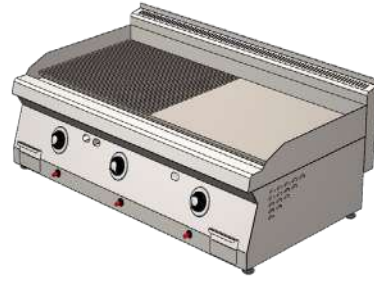

GAZLI YARI KANALLI IZGARA

GAZLI YARI KANALLI IZGARA

GAS SEMI-DUCT GRILL

GAS SEMI-DUCT GRILL

	KOD CODE	KRCS.EIZYG.1270
		1200x700x300
		6000 cm ²
		2422-GAR-7115/23
		21.2 KW 20 mbar
		EIZYG.1270 (NG)
		115 kg
		1210x780x620 € 2025