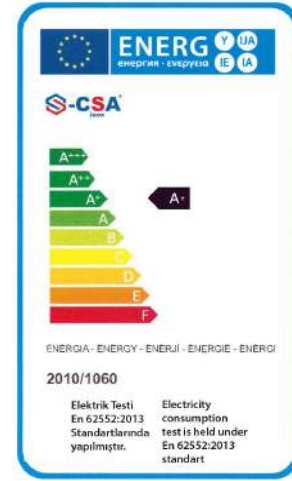

CS.TEK.2D.700.150cm		304	
	150x70x85		160x80x100
	220V/50Hz kw0,65		281
	-10/-22		R (134)(404)(290)(E600)
	145		dB 47
	✓		A+
	€ 2635		

CS.TEK.2D.700.160cm		304	
	160x70x85		170x80x100
	220V/50Hz kw0,23		474
	-10/-22		R (134)(404)(290)(E600)
	170		dB 47
	✓		A+
	€ 2685		

WORKTOP REFRIGERATORS

50 mm Insulation Thickness
Inside Body AISI 304 and 430 2 B Stainless Steel
Outside Body AISI 304 and 430 SB Stainless Steel
Inside Depth 50 (GN 1/2Capacity)
35/40 kg /m Ecology Friendly HCFC
Free Polyurethane Insulation
Control Panel (Lae ve Dixell)
Hot Gas Automatic Defrost
Stainless Steel Legs Adjustable For Height
Automatic Lighting Inside When Door is Open
Special Door Hinge System
Removable And Easy Cleaning Magnetic Gaskets
Cooling Gas CFC Free : R 134 A / R 404 A 290 / E600
Ambient Temperature + 43
Ambient Humidity %65

Çekmece - Drawer Fiyat - Price 325 €	Kilit - Lock Fiyat - Price 30 €	60 Kompresör Compressor Fiyat - Price 95 €	Gr Granit Üst Tabla Granite Work TopM 2 Kapı 585 € 3 Kapı 765 € 4 Kapı 995 €	Mp Mermer Üst Tabla Arble Work Top Fiyat - Price 2 Kapı 290 € 3 Kapı 380 € 4 Kapı 495 €	ww Üst Tablasız Without Work Top Fiyat - Price 304 430 2 Kapı 115 - 55 € 3 Kapı 140 - 75 € 4 Kapı 175 - 90 €	
Çekmece - Drawer Fiyat - Price 433 €	Tekerlek Wheels Fiyat - Price 60 €	S Raf Shelf Fiyat - Price 30 €	PL Polietilen üst tabla Polyethylene work top Fiyat - Price 2 Kapı 380 € 3 Kapı 510 4 Kapı 675	LM Sol Motor Fiyat Farkı Left Motor Price Fiyat - Price 40 €	R290 R600 290 and 600 Gas Difference 135 €