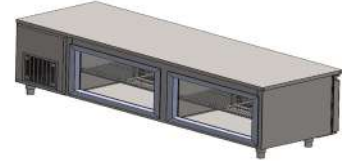

WORKTOP REFRIGERATORS

50 mm Insulation Thickness
Inside Body AISI 304 and 430 2 B Stainless Steel
Outside Body AISI 304 and 430 SB Stainless Steel
Inside Depth 50 (GN 1/2Capacity)
35/40 kg /m Ecology Friendly HCFC
Free Polyurethane Insulation
Control Panel (Lae ve Dixell)
Hot Gas Automatic Defrost
Stainless Steel Legs Adjustable For Height
Automatic Lighting Inside When Door is Open
Special Door Hinge System
Removable And Easy Cleaning Magnetic Gaskets
Cooling Gas CFC Free : R 134 A / R 404 A 290 / E600
Ambiebt Temperature + 43
Ambiebt Humidity %65

Et ve balık kokusu karışmaması için ara bölmelidir.
It should be partitioned so that the smell of meat and fish does not mix.