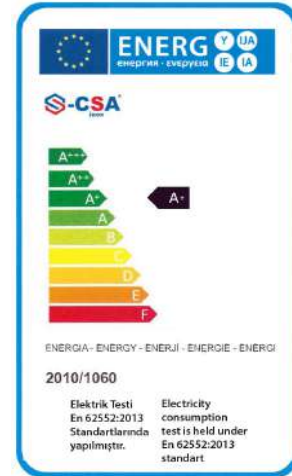

CS.TEK.2D.600		304	
	141x60x85		150x70x100
	220V/50Hz kw0,65		251
	-10/-22		R (134)(404)(290)(E600)
	140		dB 47
	✓		A+
	€ 2410		

CS.TEK.3.600		304	
	188x60x85		197x70x100
	220V/50Hz kw0,23		400
	-2/+8		R (134)(404)(290)(E600)
	165		dB 47
	✓		A+
	€ 2320		

WORKTOP REFRIGERATORS

50 mm Insulation Thickness
Inside Body AISI 304 and 430 2 B Stainless Steel
Outside Body AISI 304 and 430 SB Stainless Steel
Inside Depth 50 (GN 1/2Capacity)
35/40 kg /m Ecology Friendly HCFC
Free Polyurethane Insulation
Control Panel (Lae ve Dixell)
Hot Gas Automatic Defrost
Stainless Steel Legs Adjustable For Height
Automatic Lighting Inside When Door is Open
Special Door Hinge System
Removable And Easy Cleaning Magnetic Gaskets
Cooling Gas CFC Free : R 134 A / R 404 A 290 / E600
Ambient Temperature + 43
Ambient Humidity %65

Çekmece - Drawer Fiyat - Price 325 €	Kilit - Lock Fiyat - Price 30 €	600 Kompresör Compressor Fiyat - Price 95 €	Gr Granit Üst Tabla Granite Work TopM 2 Kapı 585 € 3 Kapı 765 € 4 Kapı 995 €	Mr Mermer Üst Tabla Arble Work Top Fiyat - Price 2 Kapı 290 € 3 Kapı 380 € 4 Kapı 495 €	ww Üst Tablasız Without Work Top Fiyat - Price 304 430 2 Kapı 115 - 55 € 3 Kapı 140 - 75 € 4 Kapı 175 - 90 €	
Çekmece - Drawer Fiyat - Price 433 €	W Tekerlek Wheels Fiyat - Price 60 €	S Raf Shelf Fiyat - Price 30 €	PL Polietilen üst tabla Polyethylene work top Fiyat - Price 2 Kapı 380 € 3 Kapı 510 € 4 Kapı 675 €	LM Sol Motor Fiyat Farkı Left Motor Price Fiyat - Price 40 €	R290 R600 290 and 600 Gas Difference 135 €