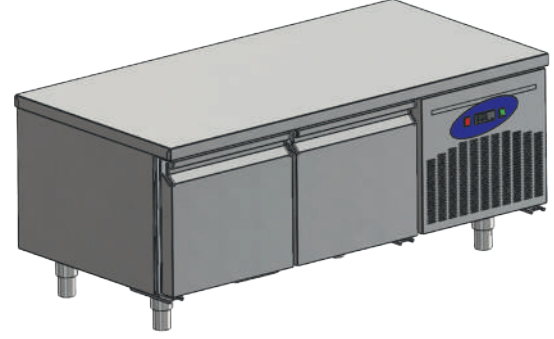

CS.CİK.2.700.120CM		304	
	120x70x60		130x80x75
	220V/50Hz kw0,16		135
	-2/+8		R (134)(404)(290)(E600)
	90		dB 47
	✓		A+
	€ 1860		

CS.CİK.2D.700.120CM		304	
	120x70x60		130x80x75
	220V/50Hz kw0,16		135
	-10/-22		R (134)(404)(290)(E600)
	90		dB 47
	✓		A+
	€ 2345		

CS.CİK.2.700.150CM		304	
	150x70x60		160x80x75
	220V/50Hz kw0,16		135
	-2/+8		R (134)(404)(290)(E600)
	90		dB 47
	✓		A+
	€ 2010		

CS.CİK.2D.700.150CM		304	
	150x70x60		160x80x75
	220V/50Hz kw0,16		135
	-10/-22		R (134)(404)(290)(E600)
	90		dB 47
	✓		A+
	€ 2495		

CS.CİK.2.700.160CM		304	
	160x70x60		160x80x75
	220V/50Hz kw0,16		135
	-2/+8		R (134)(404)(290)(E600)
	90		dB 47
	✓		A+
	€ 2060		

CS.CİK.2D.700.160CM		304	
	160x70x60		160x80x75
	220V/50Hz kw0,16		135
	-10/-22		R (134)(404)(290)(E600)
	90		dB 47
	✓		A+
	€ 2545		

Çekmece - Drawer Fiyat - Price 325 €	Kilit - Lock Fiyat - Price 30 €	60³⁰ Kompresör Compressor Fiyat - Price 95 €	Gr Granit Üst Tabla Granite Work TopM 2 Kapı 585 € 3 Kapı 765 € 4 Kapı 995 €	Mr Mermer Üst Tabla Arble Work Top Fiyat - Price 2 Kapı 290 € 3 Kapı 380 € 4 Kapı 495 €	ww Üst Tablasız Without Work Top Fiyat - Price 304 430 2 Kapı 115 - 55 € 3 Kapı 140 - 75 € 4 Kapı 175 - 90 €	
Çekmece - Drawer Fiyat - Price 285 €	W Tekerlek Wheels Fiyat - Price 60 €	S Raf Shelf Fiyat - Price 30 €	PL Polietilen üst tabla Polyethylene work top Fiyat - Price 2 Kapı 380 € 3 Kapı 510 € 4 Kapı 675 €	LM Sol Motor Fiyat Farkı Left Motor Price Fiyat - Price 40 €	R290 R600 290 and 600 Gas Difference 135 €