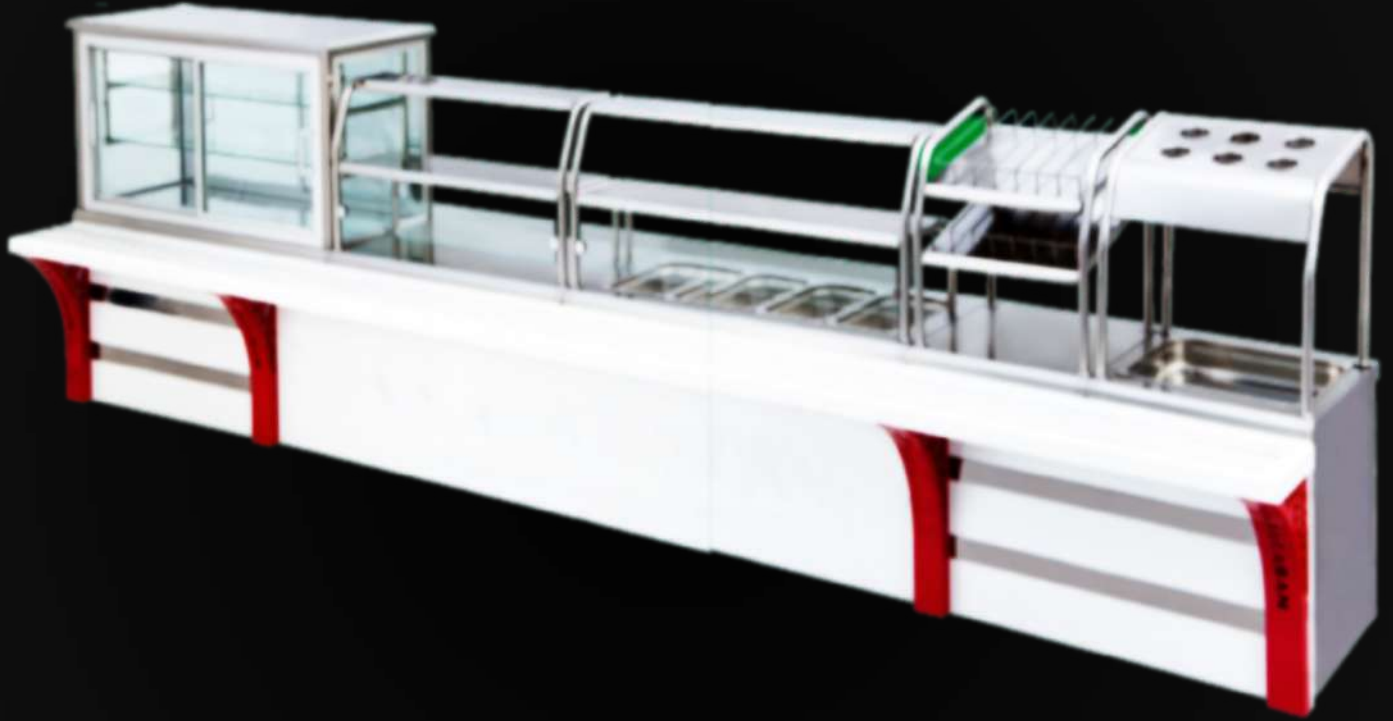

SERVİS ÜNİTESİ
SERVICE LINE