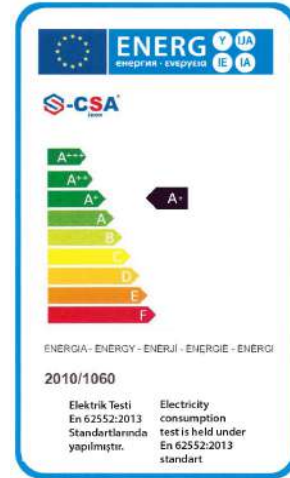

CS.CİK.4.700.SH.AK		304	
		186x70x85		191x75x103
		220V/50Hz kw0,35		632
		-2/+8		R (134)(404)(290)(E600)
		200		dB 47
		✓		A+
		€ 3845		

BOTTOM MOTOR HORIZONTAL REFRIGERATOR

50 mm Insulation Thickness
Inside Body AISI 304 and 430 2 B Stainless Steel
Outside Body AISI 304 and 430 SB Stainless Steel
Inside Depth 60 (GN 1/1Capacity)
35/40 kg /m Ecology Friendly HCFC
Free Polyurethane Insulation
Control Panel (Lae ve Dixell)
Hot Gas Automatic Defrost
Stainless Steel Legs Adjustable For Height
Automatic Lighting Inside When Door is Open
Special Door Hinge System
Removable And Easy Cleaning Magnetic Gaskets
Cooling Gas CFC Free : R 134 A / R 404 A 290 / E600
Ambient Temperature + 43
Ambient Humidity %65

 Çekmece - Drawer Fiyat - Price 325 €	 R290 R600 290 and 600 Gas Difference 135 €	 60g Kompresör Compresseur Fiyat - Price 95 €	
 Çekmece - Drawer Fiyat - Price 285 €	 W Tekerlek Wheels Fiyat - Price 60 €	 S Raf Shelf Fiyat - Price 30 €