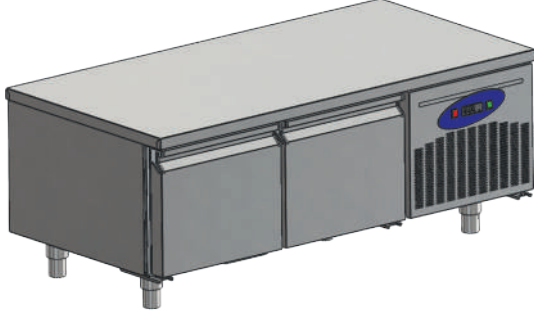

UNDERCOUNTER TYPE REFRIGERATOR

50 mm Insulation Thickness
Inside Body AISI 304 and 430 2 B Stainless Steel
Outside Body AISI 304 and 430 SB Stainless Steel
Inside Depth 50 (GN 1/2 Capacity)
35/40 kg /m Ecology Friendly HCFC
Free Polyurethane Insulation
Control Panel (Lae ve Dixell)
Hot Gas Automatic Defrost
Stainless Steel Legs Adjustable For Height
Automatic Lighting Inside When Door is Open