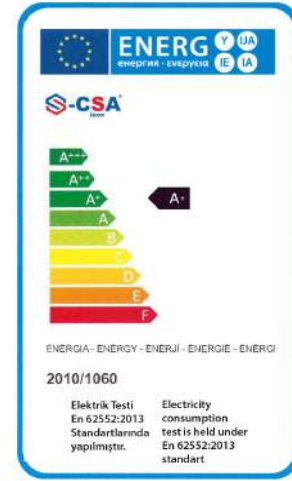

CS.TEZ.3.700.SHS		430	
	188x70x85		197x80x100
	220V/50Hz kw0,23		474
	-2/+8		R (134)(404)(290)(E600)
	150		47
	✓		A+
	€ 2670		5 Adet 1/1 GN

CS.TEZ.4.700.SHS		430	
	235x70x85		243x80x100
	220V/50Hz kw0,35		632
	-2/+8		R (134)(404)(290)(E600)
	170		47
	✓		A+
	€ 3095		6 Adet 1/1 GN

SERPANTIN COOLED SALAD BAR

50 mm Insulation Thickness
Inside Body AISI 304 and 430 2 B Stainless Steel
Outside Body AISI 304 and 430 SB Stainless Steel
Inside Depth 60 (GN 1/1 Capacity)
35/40 kg /m Ecology Friendly HCFC
Free Polyurethane Insulation
Control Panel (Lae ve Dixell)
Hot Gas Automatic Defrost
Stainless Steel Legs Adjustable For Height
Automatic Lighting Inside When Door is Open
Special Door Hinge System
Removable And Easy Cleaning Magnetic Gaskets
Cooling Gas CFS Free : R 134 A / R 404 A 290 / E600
Ambient Temperature + 43
Ambient Humidity %65

* Gastronom küvetler fiyatlara dahil değildir. * Gastronom tray is not included in the price.

 Çekmece - Drawer Fiyat - Price 325 €	 Kilit - Lock Fiyat - Price 30 €	 60333 Kompresör Compressor Fiyat - Price 95 €	 R290 R600 290 and 600 Gas Difference 135 €	 Cam Fiyatı Glass Price 2 Kapı 280 € 3 Kapı 330 € 4 Kapı 380 € Fiyat - Price	
 Çekmece - Drawer Fiyat - Price 433 €	 Tekerlek Wheels Fiyat - Price 60 €	 5 Raf Shelf Fiyat - Price 30 €	 LM Sol Motor Fiyat Farkı Left Motor Price Fiyat - Price 40 €