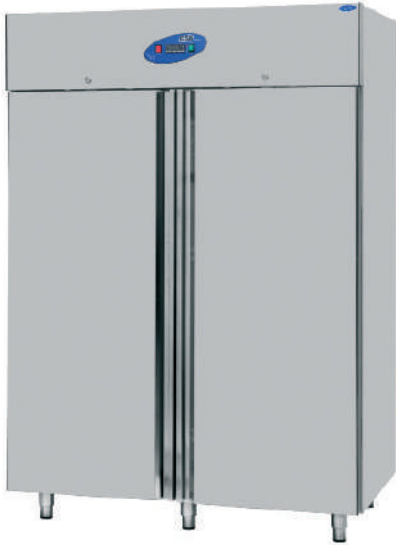

🇹🇷 700 DİKEY BOZDOLAPLARI

🇬🇧 1400 Upright Refrigerators

🇬🇧 700 Upright Refrigerators

CS.DBN.1400		430	
	140x81x207		150x85x220
	220V/50Hz kw0,20		1400
	0 / +8		R (134)(404)(290)(E600)
	205		dB 47
	✓		A+
	€ 2455		