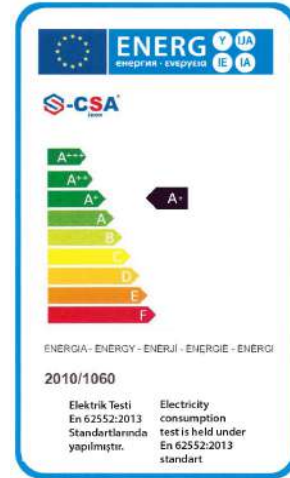

CS.TEZ.1.700		430
		95x70x85	105x80x100
		220V/50Hz kw0,16	281
		-2/+8	R (134)(404)(290)(E600)
		140	dB 47
		✓	A+
€	1600		

	CS.TEZ.1D.700		430
		95x70x85	105x80x100
		220V/50Hz kw0,65	281
		-10/-22	R (134)(404)(290)(E600)
		145	dB 47
		✓	A+
€	1988		

WORKTOP REFRIGERATORS

50 mm Insulation Thickness

Inside Body AISI 304 and 430 2 B Stainless Steel

Outside Body AISI 304 and 430 SB Stainless Steel

Inside Depth 50 (GN 1/2Capacity)

35/40 kg /m Ecology Friendly HCFC

Free Polyurethane Insulation

Control Panel (Lae ve Dixell)

Hot Gas Automatic Defrost

Stainless Steel Legs Adjustable For Height

Automatic Lighting Inside When Door is Open

Special Door Hinge System

Removable And Easy Cleaning Magnetic Gaskets

Cooling Gas CFC Free : R 134 A / R 404 A 290 / E600

Ambiebt Temperature + 3

Ambiebt Humidity %65

Çekmece - Drawer Fiyat - Price 325 €	Kilit - Lock Fiyat - Price 30 €	603 Kompresör Compressor Fiyat - Price 95 €	Gr Granit Üst Tabla Granite Work TopM 2 Kapı 585 € 3 Kapı 765 € 4 Kapı 995 €	Mp Mermer Üst Tabla Marble Work Top Fiyat - Price 2 Kapı 290 € 3 Kapı 380 € 4 Kapı 495 €	ww Üst Tablasız Without Work Top Fiyat - Price 304 430 2 Kapı 115 - 55 € 3 Kapı 140 - 75 € 4 Kapı 175 - 90 €	
Çekmece - Drawer Fiyat - Price 433 €	W Tekerlek Wheels Fiyat - Price 60 €	S Raf Shelf Fiyat - Price 30 €	PL Polyetilen üst tabla Polyethylene work top Fiyat - Price 2 Kapı 380 € 3 Kapı 510 € 4 Kapı 675 €	LM Sol Motor Fiyat Farkı Left Motor Price Fiyat - Price 40 €	R290 R600 290 and 600 Gas Difference 135 €