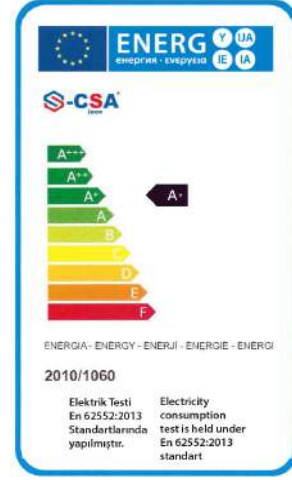

CS.TEK.3.700.200cm		304	
	200x70x85		210x80x100
	220V/50Hz kw0,23		474
	-2/+8		R (134)(404)(290)(E600)
	170		dB 47
	✓		A+
	€ 2470		

CS.TEK.3D.700.200cm		304	
	200x70x85		210x80x100
	220V/50Hz kw0,23		474
	-10/-22		R (134)(404)(290)(E600)
	170		dB 47
	✓		A+
	€ 2995		

CS.TEK.3.700.C.200cm		304	
	200x70x85		210x80x100
	220V/50Hz kw0,23		474
	-2/+8		R (134)(404)(290)(E600)
	170		dB 47
	✓		A+
	€ 2870		

WORKTOP REFRIGERATORS

50 mm Insulation Thickness
Inside Body AISI 304 and 430 2 B Stainless Steel
Outside Body AISI 304 and 430 SB Stainless Steel
Inside Depth 50 (GN 1/2Capacity)
35/40 kg /m Ecology Friendly HCFC
Free Polyurethane Insulation
Control Panel (Lae ve Dixell)
Hot Gas Automatic Defrost
Stainless Steel Legs Adjustable For Height
Automatic Lighting Inside When Door is Open
Special Door Hinge System
Removable And Easy Cleaning Magnetic Gaskets
Cooling Gas CFC Free : R 134 A / R 404 A 290 / E600
Ambient Temperature + 43
Ambient Humidity %65

Çekmece - Drawer Fiyat - Price 325 €	Kilit - Lock Fiyat - Price 30 €	60 Kompresör Compressor Fiyat - Price 95 €	Gr Granit Üst Tabla Granite Work TopM 2 Kapı 585 € 3 Kapı 765 € 4 Kapı 995 €	Mp Mermer Üst Tabla Arble Work Top Fiyat - Price 2 Kapı 290 € 3 Kapı 380 € 4 Kapı 495 €	ww Üst Tablasız Without Work Top Fiyat - Price 304 430 2 Kapı 115 - 55 € 3 Kapı 140 - 75 € 4 Kapı 175 - 90 €	
Çekmece - Drawer Fiyat - Price 433 €	Tekerlek Wheels Fiyat - Price 60 €	S Raf Shelf Fiyat - Price 30 €	PL Polietilen üst tabla Polyethylene work top Fiyat - Price 2 Kapı 380 € 3 Kapı 510 4 Kapı 675	LM Sol Motor Fiyat Farkı Left Motor Price Fiyat - Price 40 €	R290 R600 290 and 600 Gas Difference 135 €