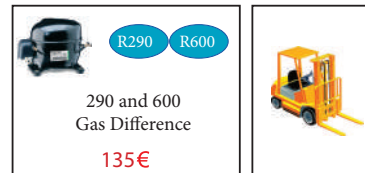

☐ SÜTLÜK & MANAV DOLABI

☐ SÜTLÜK & MANAV DOLABI

☐ MARKET CABINET & GREENGROCER CABINET

☐ MARKET CABINET & GREENGROCER CABINET

		KOD CODE	PERDELİ SÜTLÜK
	H L		
	⚡		
	⊙		
	KG		
	Ⓜ		☐ €

		KOD CODE	MANAV DOLABI
	H L		
	⚡		
	⊙		
	KG		
	Ⓜ		☐ €