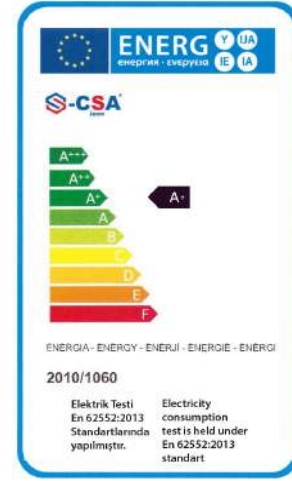

CS.TEK.2D.700.E		304	
	141x70x85		150x80x100
	220V/50Hz kw0,65		281
	-10/-22		R (134)(404)(290)(E600)
	145		47 dB
	✓		A+
	€ 3020		

CS.TEK.3.700.E		304	
	188x70x85		197x80x100
	220V/50Hz kw0,23		474
	-2/+8		R (134)(404)(290)(E600)
	170		47 dB
	✓		A+
	€ 2795		

COUNTER TYPE REFRIGERATORS W/SINK

50 mm Insulation Thickness

Inside Body AISI 304 and 430 2 B Stainless Steel

Outside Body AISI 304 and 430 SB Stainless Steel

Inside Depth 50 (GN 1/2 Capacity)

35/40 kg /m Ecology Friendly HCFC

Free Polyurethane Insulation

Control Panel (Lae ve Dixell)

Hot Gas Automatic Defrost

Stainless Steel Legs Adjustable For Height

Automatic Lighting Inside When Door is Open

Special Door Hinge System

Removable And Easy Cleaning Magnetic Gaskets

Cooling Gas CFS Free : R 134 A / R 404 A / 290 / E600

Ambiebt Temperature + 43

Ambiebt Humidity %65

 Çekmece - Drawer Fiyat - Price 325 €	 Kilit - Lock Fiyat - Price 30 €	 Kompresör Compresseur Fiyat - Price 95 €	 R290 R600 290 and 600 Gas Difference 135 €	
 Çekmece - Drawer Fiyat - Price 433 €	 Tekerlek Wheels Fiyat - Price 60 €	 Raf Shelf Fiyat - Price 30 €	 Sol Motor Fiyat Farkı Left Motor Price Fiyat - Price 40 €