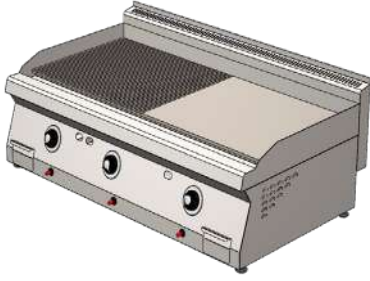

GAZLI YARI KANALLI IZGARA

GAZLI YARI KANALLI IZGARA

GAS SEMI-DUCT GRILL

GAS SEMI-DUCT GRILL

	KOD CODE	KRCS.EIZYG.1270
		1200x700x300
		6000 cm ²
		2422-GAR-7115/23
		21.2 KW 20 mbar
		EIZYG.1270 (NG)
		115 kg
		1210x780x620 € 2025