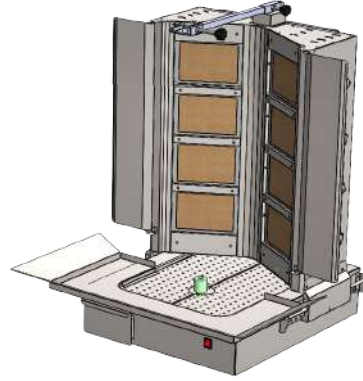

KOD CODE	KRCS.AMSDOG.5
H	565x785x1280
HC	5 ADET RADYAN
	2422-GAD-1081/32
	8,6 KW 20 mbar
	AMSDOG.5 (NG)
KG	50 kg
	550x790x1380 € 950

KOD CODE	KRCS.AMSDOG.8
H	990x910x1080
HC	8 ADET RADYAN
	2422-GAD-1081/32
	13.6 KW 20 mbar
	AMSDOG.8 (NG)
KG	90 kg
	1000x920x1100 € 1875

KOD CODE	KRCS.AMSDOGL.5
H	565x785x1280
HC	5 ADET RADYAN
	2422-GAD-1081/32
	6 KW 30 mbar
	AMSDOGL.5 (LPG)
KG	50 kg
	550x790x1380 € 950

KOD CODE	KRCS.AMSDOGL.8
H	990x910x1080
HC	8 ADET RADYAN
	2422-GAD-1081/32
	9.6 KW 30 mbar
	AMSDOGL.8 (LPG)
KG	90 kg
	1000x920x1100 € 1875

1. 🇹🇷
2. Lpg veya doğalgazla çalışabilme imkanı.
   - Magnet emniyet ventilli musluklar.
   - Ayarlanabilir döner şişi.
   - Çift yöne dönebilme özelliği.
   - Hijyenik ve emniyetli.
   - Paslanmaz çelik gövde.

1. 🇬🇧
2. Lpg or naturel gas.
   - Magnet safety valve.
   - Adjustable spear.
   - Dual direction option.
   - Hygienic and safe.
   - Stainless steel body.

1. 🇹🇷
2. Lpg veya doğalgazla çalışabilme imkanı.
   - Magnet emniyet ventilli musluklar.
   - Ayarlanabilir döner şişi.
   - Çift yöne dönebilme özelliği.
   - Hijyenik ve emniyetli.
   - Paslanmaz çelik gövde.

1. 🇬🇧
2. Lpg or naturel gas.
   - Magnet safety valve.
   - Adjustable spear.
   - Dual direction option.
   - Hygienic and safe.
   - Stainless steel body.