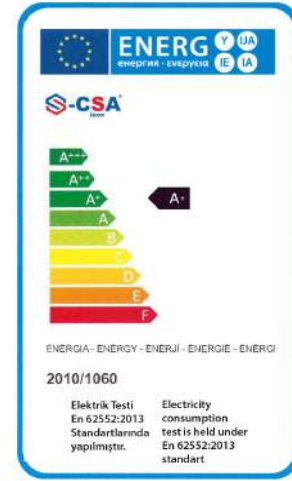

CS.CİH.2D.700		430	
	141x70x60		150x80x75
	220V/50Hz kw0,65		135
	-10/-22		R (134)(404)(290)(E600)
	90		dB 47
	✓		A+
	€ 2120		

CS.CİH.3.700		430	
	188x70x60		197x80x75
	220V/50Hz kw0,23		210
	-2/+8		R (134)(404)(290)(E600)
	130		dB 47
	✓		A+
	€ 2170		

UNDERCOUNTER TYPE REFRIGERATOR

50 mm Insulation Thickness
Inside Body AISI 304 and 430 2 B Stainless Steel
Outside Body AISI 304 and 430 SB Stainless Steel
Inside Depth 50 (GN 1/2 Capacity)
35/40 kg /m Ecology Friendly HCFC
Free Polyurethane Insulation
Control Panel (Lae ve Dixell)
Hot Gas Automatic Defrost
Stainless Steel Legs Adjustable For Height
Automatic Lighting Inside When Door is Open
Special Door Hinge System
Removable And Easy Cleaning Magnetic Gaskets
Cooling Gas CFS Free : R 134 A / R 404 A 290 / E600
Ambient Temperature + 43
Ambient Humidity %65

 Çekmece - Drawer Fiyat - Price 325 €	 Kilit - Lock Fiyat - Price 30 €	 60380 Kompresör Compressor Fiyat - Price 95 €	 Gr Granit Üst Tabla Granite Work TopM 2 Kapı 585 € 3 Kapı 765 € 4 Kapı 995 €	 Mp Mermer Üst Tabla Arble Work Top Fiyat - Price 2 Kapı 290 € 3 Kapı 380 € 4 Kapı 495 €	 ww Üst Tablasız Without Work Top Fiyat - Price 304 430 2 Kapı 115 - 55 € 3 Kapı 140 - 75 € 4 Kapı 175 - 90 €	
 1D Çekmece - Drawer Fiyat - Price 285 €	 W Tekerlek Wheels Fiyat - Price 60 €	 S Raf Shelf Fiyat - Price 30 €	 PL Polyetilen üst tabla Polyethylene work top Fiyat - Price 2 Kapı 380 € 3 Kapı 510 € 4 Kapı 675 €	 LM Sol Motor Fiyat Farkı Left Motor Price Fiyat - Price 40 €	 R290 R600 290 and 600 Gas Difference 135 €