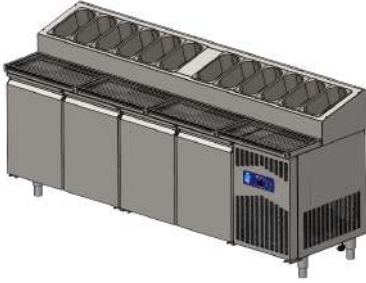

CS.TEK.2.700.KMPK 304		
	H L D	141x70x109	151x80x119
	⚡	220V/50Hz kw0,16	
	°C	-2/+8	R (134)(404)(290)(E600)
	KG		dB 47
	❄️ A	✓	A+
	€	5250