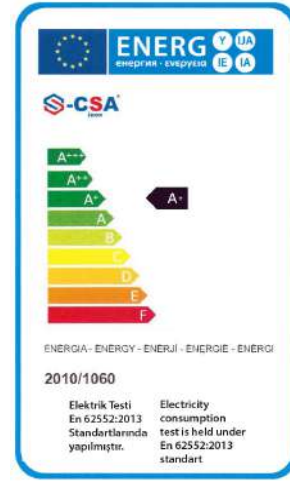

600'LÜK CİHAZ ALTI BUZDOLAPLARI

600'LÜK CİHAZ ALTI BUZDOLAPLARI

600 UNDERCOUNTER TYPE REFRİGERATORS

600 UNDERCOUNTER TYPE REFRİGERATORS