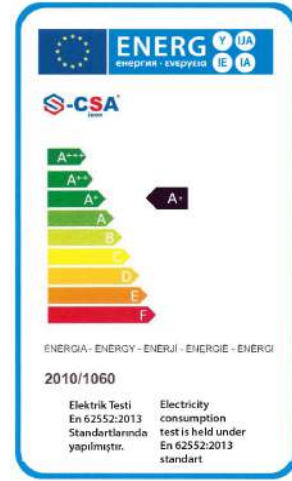

CS.TEK.2.700		304	
	141x70x85		150x80x100
	220V/50Hz kw0,16		281
	-2/+8		R (134)(404)(290)(E600)
	140		dB 47
	✓		A+
	€ 2025		

CS.TEK.2D.700		304	
	141x70x85		150x80x100
	220V/50Hz kw0,65		281
	-10/-22		R (134)(404)(290)(E600)
	145		dB 47
	✓		A+
	€ 2560		

CS.TEK.3.700		304	
	188x70x85		197x80x100
	220V/50Hz kw0,23		474
	-2/+8		R (134)(404)(290)(E600)
	170		dB 47
	✓		A+
	€ 2395		

WORKTOP REFRIGERATORS

50 mm Insulation Thickness
Inside Body AISI 304 and 430 2 B Stainless Steel
Outside Body AISI 304 and 430 SB Stainless Steel
Inside Depth 50 (GN 1/2Capacity)
35/40 kg /m Ecology Friendly HCFC
Free Polyurethane Insulation
Control Panel (Lae ve Dixell)
Hot Gas Automatic Defrost
Stainless Steel Legs Adjustable For Height
Automatic Lighting Inside When Door is Open
Special Door Hinge System
Removable And Easy Cleaning Magnetic Gaskets
Cooling Gas CFC Free : R 134 A / R 404 A 290 / E600
Ambient Temperature + 43
Ambient Humidity %65

Çekmece - Drawer Fiyat - Price 325 €	Kilit - Lock Fiyat - Price 30 €	60cc Kompresör Compressor Fiyat - Price 95 €	Gr Granit Üst Tabla Granite Work TopM 2 Kapı 585 € 3 Kapı 765 € 4 Kapı 995 €	Mp Mermer Üst Tabla Arble Work Top Fiyat - Price 2 Kapı 290 € 3 Kapı 380 € 4 Kapı 495 €	ww Üst Tablasız Without Work Top Fiyat - Price 304 430 2 Kapı 115 - 55 € 3 Kapı 140 - 75 € 4 Kapı 175 - 90 €	
Çekmece - Drawer Fiyat - Price 433 €	Tekerlek Wheels Fiyat - Price 60 €	S Raf Shelf Fiyat - Price 30 €	PL Polietilen üst tabla Polyethylene work top Fiyat - Price 2 Kapı 380 € 3 Kapı 510 4 Kapı 675	LM Sol Motor Fiyat Farkı Left Motor Price Fiyat - Price 40 €	R290 R600 290 and 600 Gas Difference 135 €