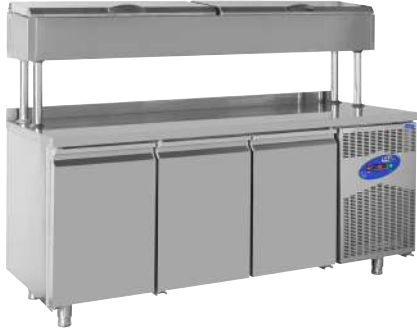

CS.TEZ.2.700.YM		430	
	141x70x137		150x80x145
	220V/50Hz kw0,16		281
	-2/+8		R (134)(404)(290)(E600)
	120		dB 47
	✓		A+
	€ 2270		7 Adet 1/3 GN Standart 150 GN

CS.TEZ.3.700.YM		430	
	188x70x137		197x80x145
	220V/50Hz kw0,23		474
	-2/+8		R (134)(404)(290)(E600)
	150		dB 47
	✓		A+
	€ 2855		10 Adet 1/3 GN Standart 150 GN

CS.TEZ.4.700.YM		430	
	235x70x137		243x80x145
	220V/50Hz kw0,35		632
	-2/+8		R (134)(404)(290)(E600)
	170		dB 47
	✓		A+
	€ 3405		12 Adet 1/3 GN Standart 150 GN

HIGH MAKE UP REFRIGERATORS

50 mm Insulation Thickness
Inside Body AISI 304 and 430 2 B Stainless Steel
Outside Body AISI 304 and 430 SB Stainless Steel
Inside Depth 60 (GN 1/1 Capacity)
35/40 kg /m Ecology Friendly HCFC
Free Polyurethane Insulation
Control Panel (Lae ve Dixell)
Hot Gas Automatic Defrost
Stainless Steel Legs Adjustable For Height
Automatic Lighting Inside When Door is Open
Special Door Hinge System
Removable And Easy Cleaning Magnetic Gaskets
Cooling Gas CFS Free : R 134 A / R 404 A 290 / E600
Ambient Temperature + 43
Ambient Humidity %65

GN - 150/100/65
Please Specify the
Gastronomic Dimensions

GN-150/100/65
Lütfen Gastronom
Ölçülerini Belirtiniz.

* Gastronom küvetler fiyatlara dahil değildir. * Gastronom tray is not included in the price.

Çekmece - Drawer Fiyat - Price 325€	Kilit - Lock Fiyat - Price 30€	Kompresör Compressor Fiyat - Price 95€	Granit Üst Tabla Granite Work TopM 2 Kapı 585 € 3 Kapı 765 € 4 Kapı 995 €	Mermer Üst Tabla Arble Work Top Fiyat - Price 2 Kapı 290 € 3 Kapı 380 € 4 Kapı 495 €	Üst Tablasız Without Work Top Fiyat - Price 304 430 2 Kapı 115 - 55 € 3 Kapı 140 - 75 € 4 Kapı 175 - 90 €	
Çekmece - Drawer Fiyat - Price 433€	Tekerlek Wheels Fiyat - Price 60€	Raf Shelf Fiyat - Price 30€	Polyetilen üst tabla Polyethylene work top Fiyat - Price 2 Kapı 380 € 3 Kapı 510 € 4 Kapı 675 €	Sol Motor Fiyat Farkı Left Motor Price Fiyat - Price 40€	290 and 600 Gas Difference 135€