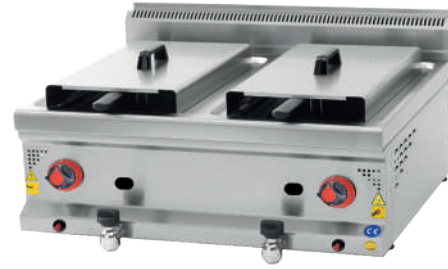

GAZLI FRİTÖZ

GAZLI FRİTÖZ

GAS FRYERS

GAS FRYERS

	KOD CODE	KRCS.SFG.470
	400x700x300	
	10 lt	
	2422-GAR-7115/11	
	8.06 KW 20 mbar	
	SFG.470 (NG)	
	22 kg	
420x780x470 € 1350		

	KOD CODE	KRCS.SFG.870
	800x700x300	
	10+10 lt	
	2422-GAR-7115/11	
	16.12 KW 20 mbar	
	SFG.870 (NG)	
	52.5 kg	
820x780x470 € 2228		

	KOD CODE	KRCS.SFGL.470
	400x700x300	
	10 lt	
	2422-GAR-7115/11	
	4.95 KW 30 mbar	
	SFGL.470 (LPG)	
	22 kg	
420x780x470 € 1350		

	KOD CODE	KRCS.SFGL.870
	800x700x300	
	10+10 lt	
	2422-GAR-7115/11	
	9.91 KW 30 mbar	
	SFGL.870 (LPG)	
	52.5 kg	
820x780x470 € 2228		

- Lpg ve Ng ile çalışabilme özelliği.
- Magnet emniyet ventilli musluklar.
- Paslanmaz çelik sepetler.
- Tahliye musluğu ile emniyetli yağ boşaltma.
- Limit termostat.
- Kolay temizlenebilir ve hijyeniktir.
- Paslanmaz çelik gövde.

- Lpg or Natural Gas.
- Magnet safety valves.
- Stainless steel baskets.
- Front oil drainage valve.
- Safety thermostat for overheating protection.
- Easy to clean and hygienic.
- Stainless steel body

- Lpg ve Ng ile çalışabilme özelliği.
- Magnet emniyet ventilli musluklar.
- Paslanmaz çelik sepetler.
- Tahliye musluğu ile emniyetli yağ boşaltma.
- Limit termostat.
- Kolay temizlenebilir ve hijyeniktir.
- Paslanmaz çelik gövde.

- Lpg or Natural Gas.
- Magnet safety valves.
- Stainless steel baskets.
- Front oil drainage valve.
- Safety thermostat for overheating protection.
- Easy to clean and hygienic.
- Stainless steel body