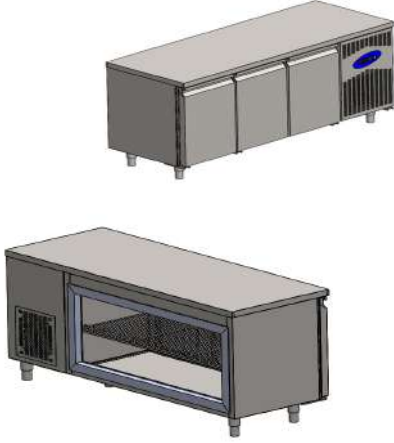

🇹🇷 MANGAL ALTI KEBAP DOLABI

🇹🇷 MANGAL ALTI KEBAP DOLABI

🇬🇧 GRID KEBAB REFRIGERATORS

🇬🇧 GRID KEBAB REFRIGERATORS

YATAY BUZDOLAPLARI

50 mm İzolasyon kalınlığı
İç Gövde AISI 304 ve 430 2B Paslanmaz Çelik
Dış Gövde AISI 304 ve 430 SB Paslanmaz Çelik
İç Derinlik 50 cm (GN 1/2 Kapasiteli)
35/40 kg/m Gazlı Çevre Dostu HCFC
Free Poliüretan İzolasyon
Dijital Kumanda Paneli (Lae ve Dixell)
Sıcak Gazlı Otomatik Defrost
Yüksekliği Ayarlanabilir Paslanmaz Ayaklar
Kapı Açıldığında Otomatik İç Aydınlanma
Özel Kapı Menteşe Sistemi
Temizlenebilir ve Sökülebilir Manyetik Kapı Contası
CFC Free Soğutma Gazı : R 134 A / R 404 A 290 / E600
Dış Ortam Sıcaklığı +43 C
Dış Ortam Nem % 65

CS.KBP.2.800.AC		430	
		150x80x850	
		220V/50Hz kw0,53	
		0/+8	
		150	
		✓	
		€ 2910	

CS.KBP.3.800.AC		430	
		200x80x850	
		220V/50Hz kw0,55	
		0/+8	
		180	
		✓	
		€ 3560	

CS.KBP.2K.800.AC		304	
		150x80x850	
		220V/50Hz kw0,53	
		0/+8	
		150	
		✓	
		€ 3070	

CS.KBP.3K.800.AC		304	
		200x80x850	
		220V/50Hz kw0,55	
		0/+8	
		180	
		✓	
		€ 3745	

L Kilit - Lock Fiyat - Price 30 €	60 Kompresör Compressor Fiyat - Price 95 €	R290 R600 290 and 600 Gas Difference 135 €	Gr Granit Üst Tabla Granite Work TopM 2 Kapı 585 € 3 Kapı 765 €	
W Tekerlek Wheels Fiyat - Price 60 €	S Raf Shelf Fiyat - Price 30 €	LM Sol Motor Fiyat Farkı Left Motor Price Fiyat - Price 40 €	Mr Mermer Üst Tabla Arble Work Top Fiyat - Price 2 Kapı 290 € 3 Kapı 380 €