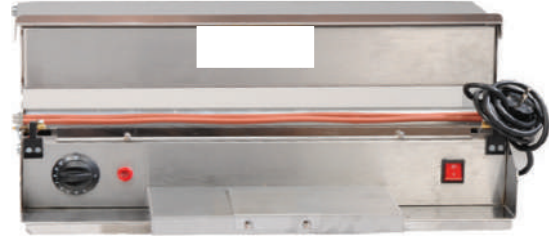

🇬🇧 STRETCH MACHINE

KOD CODE		KRCS.SMPD.27
H	L	37x27x37
⚡		
⊙		9x9 mm.
KG		7 Kg.
📦	🚚	€ 290

KOD CODE		STREÇ MAKİNESİ
H	L	
⚡		220V - 50Hz / 1KW
⊙		30-40 cm
KG		
📦	🚚	€ 175

KOD CODE		KRCS.AMPD.28
H	L	27x18x28
⚡		
⊙		9x9 mm.
KG		3.30 Kg.
📦	🚚	€ 290