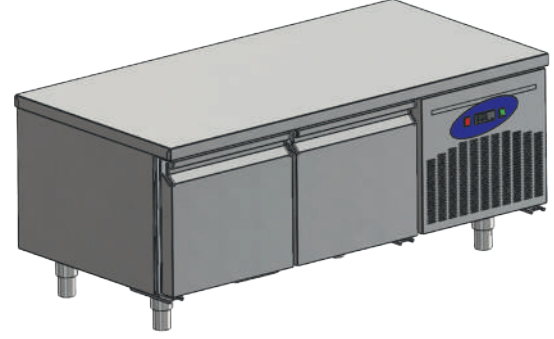

CS.CİK.2.600.120CM		304	
	120x60x60		130x70x75
	220V/50Hz kw0,16		135
	-2/+8		R (134)(404)(290)(E600)
	90		dB 47
	✓		A+
	€ 1795		

CS.CİK.2D.600.120CM		304	
	120x60x60		130x70x75
	220V/50Hz kw0,16		135
	-10/-22		R (134)(404)(290)(E600)
	90		dB 47
	✓		A+
	€ 2300		