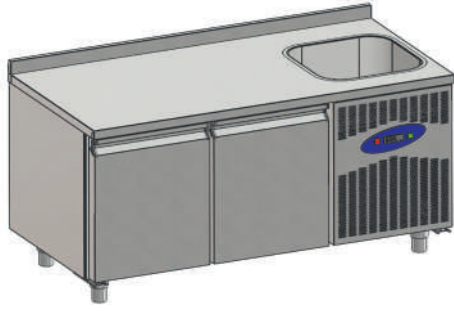

600'LÜK EVYELİ BUZDOLAPLARI

600'LÜK EVYELİ BUZDOLAPLARI

600 COUNTER TYPE REFRİGERATORS W/SINK

600 COUNTER TYPE REFRİGERATORS W/SINK

CS.TEK.2.600.E		304	
	141x60x85		150x70x100
	220V/50Hz kw0,16		251
	-2/+8		R (134)(404)(290)(E600)
	135		dB 47
	✓		A+
	€ 2170		

CS.TEK.2D.600.E		304	
	141x60x85		150x70x100
	220V/50Hz kw0,65		400
	-10/-22		R (134)(404)(290)(E600)
	165		dB 47
	✓		A+
	€ 2695		

CS.TEK.3.600.E		304	
	188x60x85		197x70x100
	220V/50Hz kw0,23		550
	-2/+8		R (134)(404)(290)(E600)
	195		dB 47
	✓		A+
	€ 2620