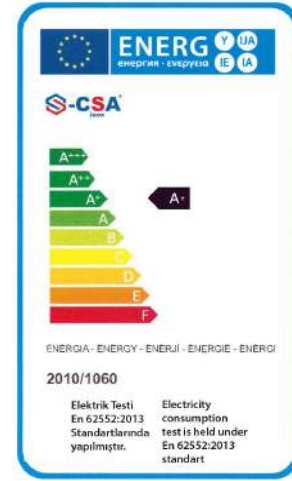

CS.TEK.2D.600.150cm		304	
	150x60x85		160x70x100
	220V/50Hz kw0,65		281
	-10/-22		R (134)(404)(290)(E600)
	145		dB 47
	✓		A+
	€ 2485		

CS.TEK.2D.600.160cm		304	
	160x60x85		170x70x100
	220V/50Hz kw0,23		474
	-10/-22		R (134)(404)(290)(E600)
	170		dB 47
	✓		A+
	€ 2535		

WORKTOP REFRIGERATORS

50 mm Insulation Thickness
Inside Body AISI 304 and 430 2 B Stainless Steel
Outside Body AISI 304 and 430 SB Stainless Steel
Inside Depth 50 (GN 1/2Capacity)
35/40 kg /m Ecology Friendly HCFC
Free Polyurethane Insulation
Control Panel (Lae ve Dixell)
Hot Gas Automatic Defrost
Stainless Steel Legs Adjustable For Height
Automatic Lighting Inside When Door is Open
Special Door Hinge System
Removable And Easy Cleaning Magnetic Gaskets
Cooling Gas CFC Free : R 134 A / R 404 A 290 / E600
Ambient Temperature + 43
Ambient Humidity %65

Çekmece - Drawer Fiyat - Price 325 €	Kilit - Lock Fiyat - Price 30 €	60cm Kompresör Compresseur Fiyat - Price 95 €	Gr Granit Üst Tabla Granite Work TopM 2 Kapı 585 € 3 Kapı 765 € 4 Kapı 995 €	Mp Mermer Üst Tabla Arble Work Top Fiyat - Price 2 Kapı 290 € 3 Kapı 380 € 4 Kapı 495 €	ww Üst Tablasız Without Work Top Fiyat - Price 304 430 2 Kapı 115 - 55 € 3 Kapı 140 - 75 € 4 Kapı 175 - 90 €	
Çekmece - Drawer Fiyat - Price 433 €	Tekerlek Wheels Fiyat - Price 60 €	S Raf Shelf Fiyat - Price 30 €	PL Polietilen üst tabla Polyethylene work top Fiyat - Price 2 Kapı 380 € 3 Kapı 510 4 Kapı 675	LM Sol Motor Fiyat Farkı Left Motor Price Fiyat - Price 40 €	R290 R600 290 and 600 Gas Difference 135 €