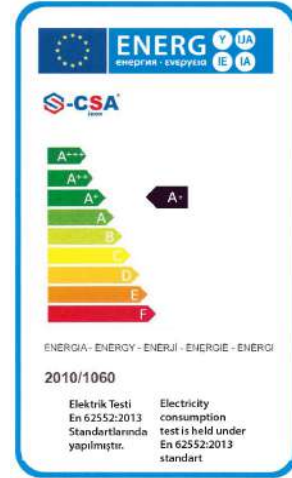

CS.TEZ.2.700.YM		430	
	141x70x137		150x80x145
	220V/50Hz kw0,16		281
	-2/+8		R (134)(404)(290)(E600)
	120		dB 47
	✓		A+
	€ 2270		7 Adet 1/3 GN Standart 150 GN

CS.TEZ.3.700.YM		430	
	188x70x137		197x80x145
	220V/50Hz kw0,23		474
	-2/+8		R (134)(404)(290)(E600)
	150		dB 47
	✓		A+
	€ 2855		10 Adet 1/3 GN Standart 150 GN

CS.TEZ.4.700.YM		430	
	235x70x137		243x80x145
	220V/50Hz kw0,35		632
	-2/+8		R (134)(404)(290)(E600)
	170		dB 47
	✓		A+
	€ 3405		12 Adet 1/3 GN Standart 150 GN

HIGH MAKE UP REFRIGERATORS

50 mm Insulation Thickness
Inside Body AISI 304 and 430 2 B Stainless Steel
Outside Body AISI 304 and 430 SB Stainless Steel
Inside Depth 60 (GN 1/1 Capacity)
35/40 kg /m Ecology Friendly HCFC
Free Polyurethane Insulation
Control Panel (Lae ve Dixell)
Hot Gas Automatic Defrost
Stainless Steel Legs Adjustable For Height
Automatic Lighting Inside When Door is Open
Special Door Hinge System
Removable And Easy Cleaning Magnetic Gaskets
Cooling Gas CFS Free : R 134 A / R 404 A 290 / E600
Ambient Temperature + 43
Ambient Humidity %65

GN - 150/100/65
Please Specify the
Gastronomic Dimensions

GN-150/100/65
Lütfen Gastronom
Ölçülerini Belirtiniz.

* Gastronom küvetler fiyatlara dahil değildir. * Gastronom tray is not included in the price.

Çekmece - Drawer Fiyat - Price 325€	Kilit - Lock Fiyat - Price 30€	Kompresör Compressor Fiyat - Price 95€	Granit Üst Tabla Granite Work TopM 2 Kapı 585 € 3 Kapı 765 € 4 Kapı 995 €	Mermer Üst Tabla Arble Work Top Fiyat - Price 2 Kapı 290 € 3 Kapı 380 € 4 Kapı 495 €	Üst Tablasız Without Work Top Fiyat - Price 304 430 2 Kapı 115 - 55 € 3 Kapı 140 - 75 € 4 Kapı 175 - 90 €	
Çekmece - Drawer Fiyat - Price 433€	Tekerlek Wheels Fiyat - Price 60€	Raf Shelf Fiyat - Price 30€	Polyetilen üst tabla Polyethylene work top Fiyat - Price 2 Kapı 380 € 3 Kapı 510 € 4 Kapı 675 €	Sol Motor Fiyat Farkı Left Motor Price Fiyat - Price 40€	290 and 600 Gas Difference 135€