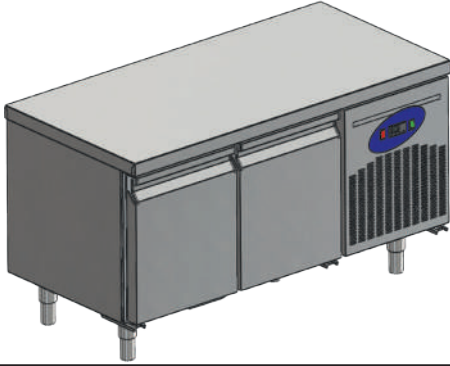

CS.CİH.2.700		430	
	141x70x60		150x80x75
	220V/50Hz kw0,16		135
	-2/+8		R (134)(404)(290)(E600)
	90		dB 47
	✓		A+
	€ 1785