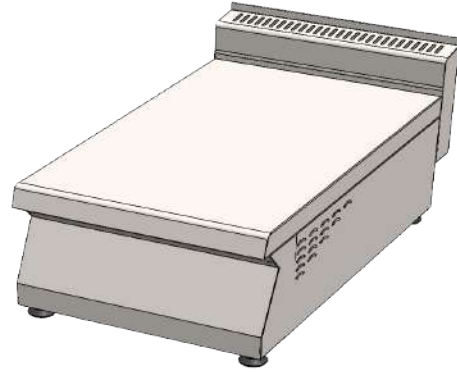

KOD CODE	KRCS.ESBE.470
H L	400x700x300
⚡	305x510x200
⚙️	220V-50Hz / 2.4 KW
KG	17 kg
📦	420x780x470 🚚 € 788

KOD CODE	KRCS.ESNAT.470
H L	400x700x300
⚡	
⚙️	
KG	14 kg
📦	420x780x470 🚚 € 320

KOD CODE	KRCS.ESBE.870
H L	800x700x300
⚡	635x510x200
⚙️	220V-50Hz / 3 KW
KG	28 kg
📦	820x780x470 🚚 € 1050

KOD CODE	KRCS.ESNAT.870
H L	800x700x300
⚡	
⚙️	
KG	22 kg
📦	820x780x470 🚚 € 388

- Termostatik kontrol.
- Paslanmaz çelik sepetler.
- Hareketli ısıtıcılar kolay temizlik imkanı sağlar.
- Tahliye musluğu ile emniyetli yağ boşaltma.
- Limit termostat.
- Kolay temizlenebilir ve hijyeniktir.
- Paslanmaz çelik gövde.

- Thermostatic controller.
- Stainless steel baskets.
- Moving heaters provide easy cleaning.
- Front oil drainage valve.
- Safety thermostat for overheating protection.
- Easy to clean and hygienic.
- Stainless steel body