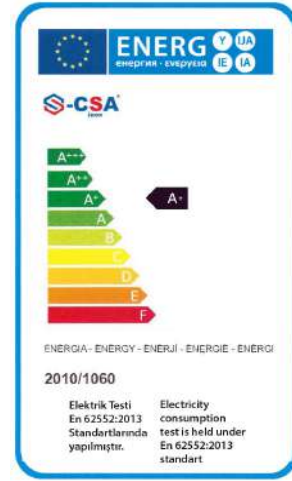

CS.TEK.2.600.C.120cm		304
	120x60x85	130x70x100
	220V/50Hz kw0,16	281
	-2/+8	R (134)(404)(290)(E600)
	140	dB 47
	✓	A+
€	2095	

CS.TEK.2.600.C.150cm		304
	150x60x85	160x70x100
	220V/50Hz kw0,65	281
	-2/+8	R (134)(404)(290)(E600)
	145	dB 47
	✓	A+
€	2245	

CS.TEK.2.600.C.160cm		304
	160x60x85	170x70x100
	220V/50Hz kw0,23	474
	-2/+8	R (134)(404)(290)(E600)
	170	dB 47
	✓	A+
€	2295	

WORKTOP REFRIGERATORS

50 mm Insulation Thickness
Inside Body AISI 304 and 430 2 B Stainless Steel
Outside Body AISI 304 and 430 SB Stainless Steel
Inside Depth 50 (GN 1/2Capacity)
35/40 kg /m Ecology Friendly HCFC
Free Polyurethane Insulation
Control Panel (Lae ve Dixell)
Hot Gas Automatic Defrost
Stainless Steel Legs Adjustable For Height
Automatic Lighting Inside When Door is Open
Special Door Hinge System
Removable And Easy Cleaning Magnetic Gaskets
Cooling Gas CFC Free : R 134 A / R 404 A 290 / E600
Ambient Temperature + 43
Ambient Humidity %65

2D Çekmece - Drawer Fiyat - Price 325 €	L Kilit - Lock Fiyat - Price 30 €	60 Kompresör Compressor Fiyat - Price 95 €	Gr Granit Üst Tabla Granite Work TopM 2 Kapı 585 € 3 Kapı 765 € 4 Kapı 995 €	Mp Mermer Üst Tabla Arble Work Top Fiyat - Price 2 Kapı 290 € 3 Kapı 380 € 4 Kapı 495 €	ww Üst Tablasız Without Work Top Fiyat - Price 304 430 2 Kapı 115 - 55 € 3 Kapı 140 - 75 € 4 Kapı 175 - 90 €	
2D Çekmece - Drawer Fiyat - Price 433 €	W Tekerlek Wheels Fiyat - Price 60 €	S Raf Shelf Fiyat - Price 30 €	PL Polietilen üst tabla Polyethylene work top Fiyat - Price 2 Kapı 380 € 3 Kapı 510 € 4 Kapı 675 €	LM Sol Motor Fiyat Farkı Left Motor Price Fiyat - Price 40 €	R290 R600 290 and 600 Gas Difference 135 €