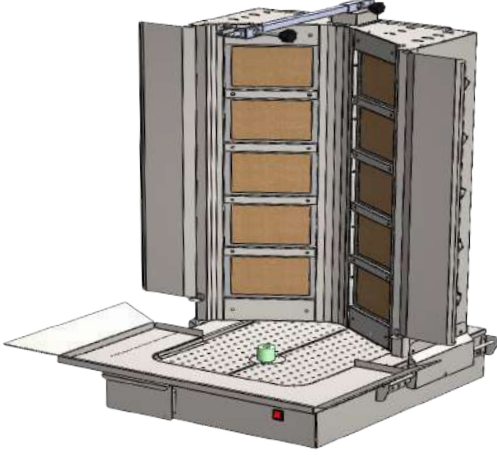

ALTAN MOTORLU GAZLI DÖNER OCAĞI

GAZLI LAVATAŞ DÖNER OCAĞI

GAS BOTTOM MOTOR DONER FURNACE

GAS LAVA STONE DONER FURNACE

KOD CODE	KRCS.AMSDOG.10
990x910x1150	
10 ADET RADYAN	
2422-GAD-1081/32	
17.5 KW 20 mbar	
AMSDOG.10 (NG)	
110 kg	
1000x920x1250 € 2275	

KOD CODE	KRCS.DOLG.3
520x750x930	
3 ADET RADYAN	
2422-GAD-1081/32	
5,2 KW 20 mbar	
DNR 3	
65 kg	
530x760x940 € 2169	

KOD CODE	KRCS.AMSDOGL.10
990x910x1150	
10 ADET RADYAN	
2422-GAD-1081/32	
12 KW 30 mbar	
AMSDOGL.10 (LPG)	
110 kg	
1000x920x1250 € 2275	

KOD CODE	KRCS.DOLG.4
520x750x1200	
4 ADET RADYAN	
2422-GAD-1081/32	
4.8 KW 30 mbar	
DNR 4	
85 kg	
530x760x1210 € 2890	

2. Lpg veya doğalgazla çalışabilme imkanı.
   - Magnet emniyet ventilli musluklar.
   - Ayarlanabilir döner şişi.
   - Çift yöne dönebilme özelliği.
   - Hijyenik ve emniyetli.
   - Paslanmaz çelik gövde.

2. Lpg or naturel gas.
   - Magnet safety valve.
   - Adjustable spear.
   - Dual direction option.
   - Hygienic and safe.
   - Stainless steel body.

2. Lpg veya doğalgazla çalışabilme imkanı.
   - Magnet emniyet ventilli musluklar.
   - Ayarlanabilir döner şişi.
   - Çift yöne dönebilme özelliği.
   - Hijyenik ve emniyetli.
   - Paslanmaz çelik gövde.

2. Lpg or naturel gas.
   - Magnet safety valve.
   - Adjustable spear.
   - Dual direction option.
   - Hygienic and safe.
   - Stainless steel body.