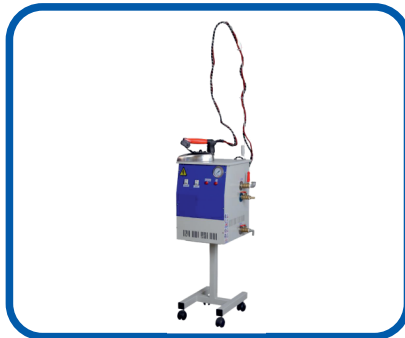

Rezistansız Tasarruflu
Geniş Paskara

Rezistansız Tasarruflu
Dar Paskara

Geniş Tip Leke
Makinası

Dar Tip Leke
Makinası

Dikiş Açma Makinası

Tek Ütülü Manuel
Buhar Kazanı (10lt)

Mont-Gömlek
Şişirme Makinası

BUHARLI ÜTÜ MAKİNALARI