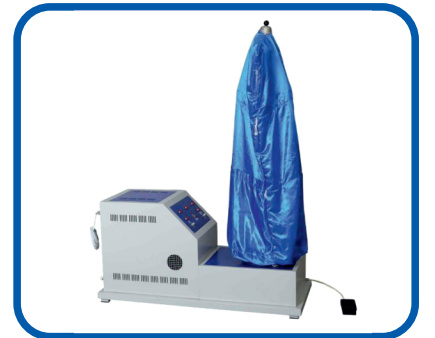

Rezistansız Tasarruflu
Geniş Paskara

Rezistansız Tasarruflu
Dar Paskara

Geniş Tip Leke
Makinası

Dar Tip Leke
Makinası

Dikiş Açma Makinası

Tek Ütülü Manuel
Buhar Kazanı (10lt)

Mont-Gömlek
Şişirme Makinası

BUHARLI ÜTÜ MAKİNALARI