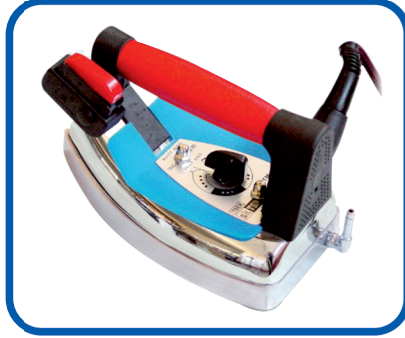

25x25 Kot Peñç Yapıştırma
Transfer Baskı Presi

Motorlu Çakım Makinası

Elektrikli Çakım Makinası

Süper Mini Profesyonel
(3,5lt)

Süper Mini Profesyonel
(1lt)

Süper Mini Ev Tipi
(1lt)

Fırmini Askıda Ütöleme
Robotu Döner Başlıklı (3,5lt)