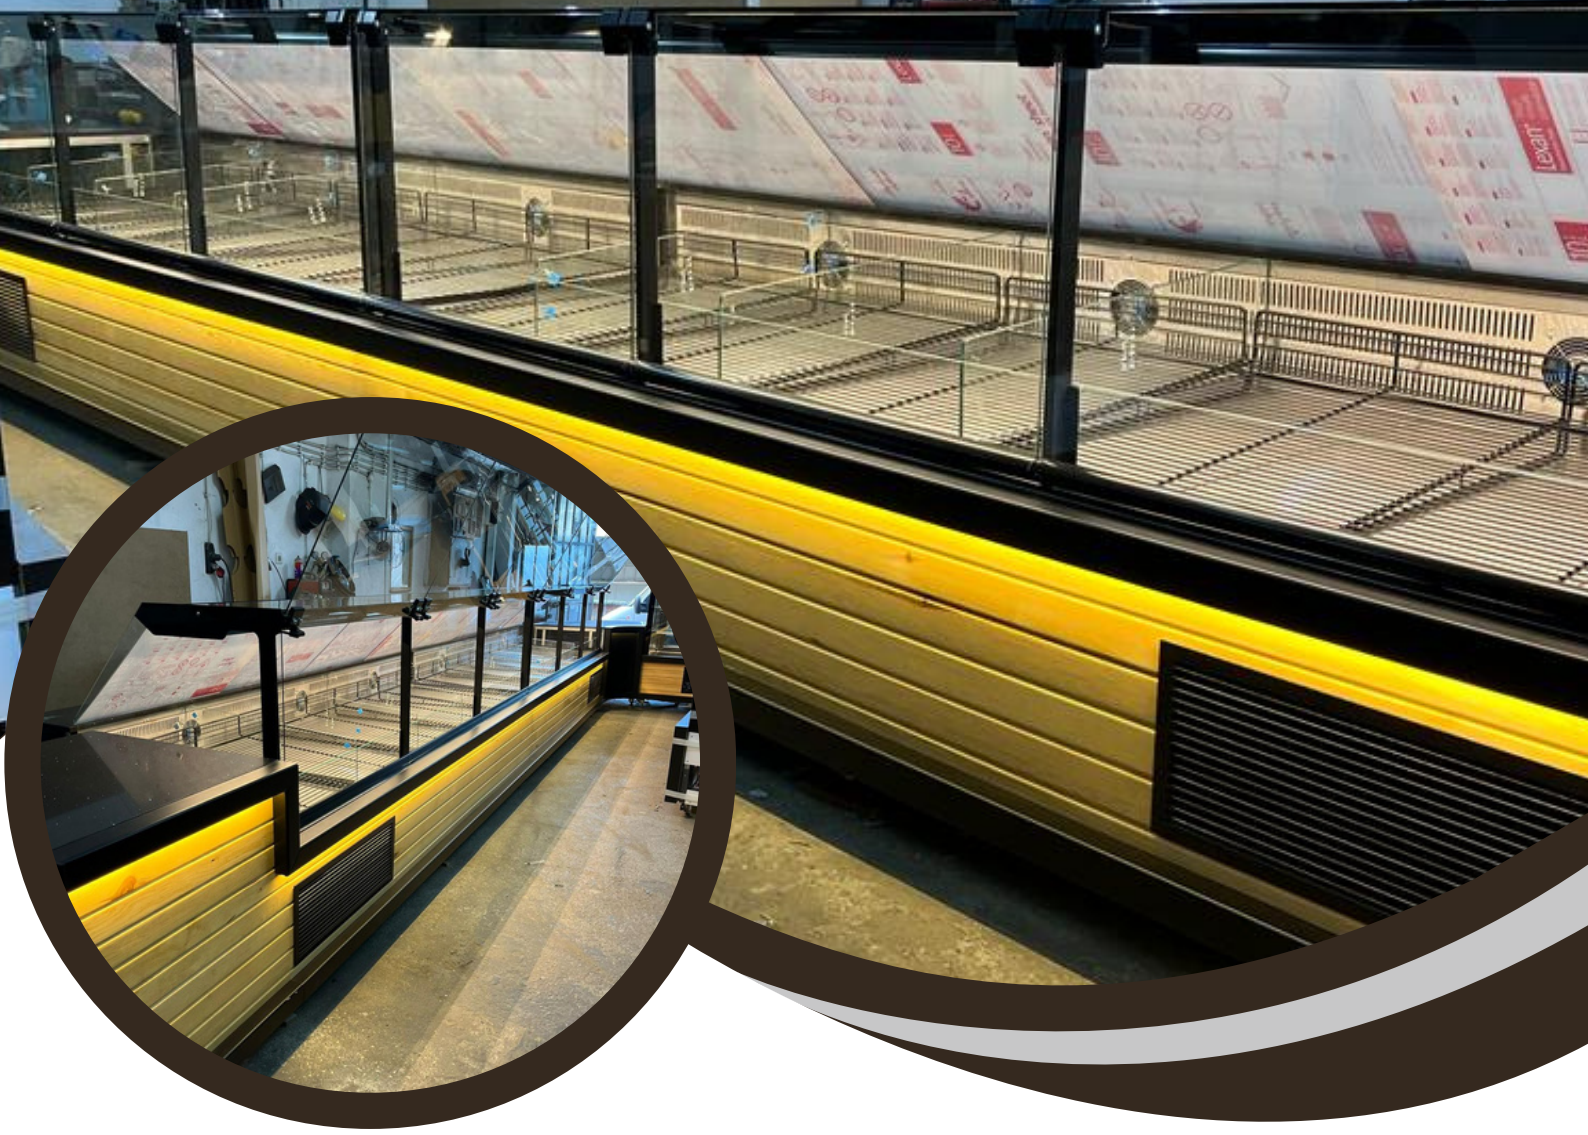

SOĞUTMALI KASAP DOLABI

0/+2 Çalışma Gücü - Samsung Led Aydınlatma - Özel Mobilya Dekorasyon
Embresco Soğutma Sistemi Tel Raf Size Özel İstedığınız Tasarımda İmal
Ediyoruz.