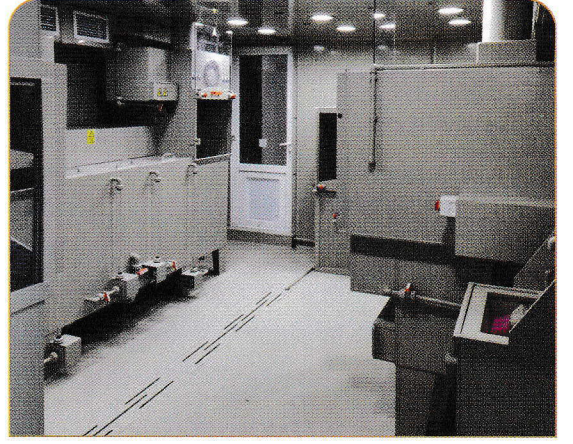

# KAYALI MAKİNE

KUYUMCU MAKİNELERİ ve ARITMA SİSTEMLERİ

Asitli Su Pompaları

İçi Boş Asit Odası

İçi Boş Asit Odası İçi

İçi Boş Asit Odası İçi (ikili)

**5.5 Kw Fan**

**5.5 Kw Fan (Başka Açıdan)**