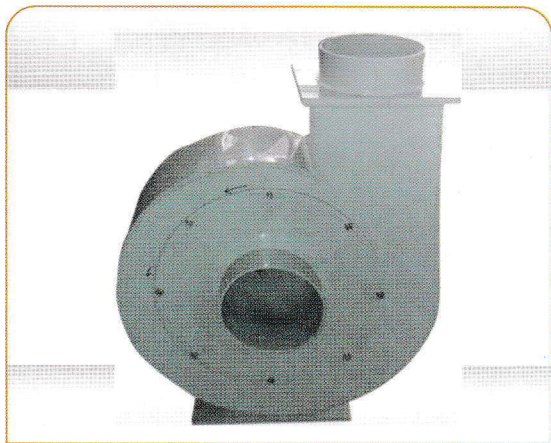

# KAYALI MAKİNE

KUYUMCU MAKİNELERİ ve ARITMA SİSTEMLERİ

Asitli Su Pompaları

İçi Boş Asit Odası

İçi Boş Asit Odası İçi

İçi Boş Asit Odası İçi (ikili)

**5.5 Kw Fan**

**5.5 Kw Fan (Başka Açıdan)**