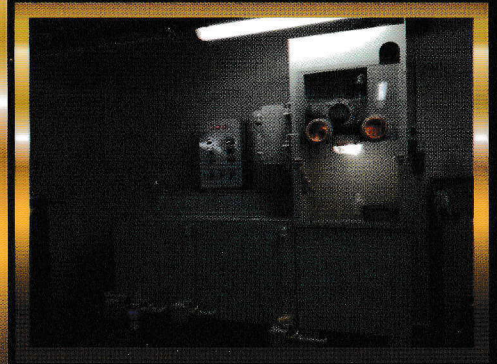

KAYALI MAKİNE
KUYUMCU MAKİNELERİ VE ARITMA SİSTEMLERİ

KAYALI KUYUMCU MAKİNELERİ SAN. TİC. LTD. ŞTİ.

📍 İkitelli OSB Mah. Aykosan Sanayi Sitesi
Çarşı Blok No:23 Başakşehir / İSTANBUL
☎ Tel: (0212) 549 76 78
📱 Mobile: +90 533 048 78 67
✉ e-mail: bilgi@kayalimakina.com
🌐 www.kayalimakina.com