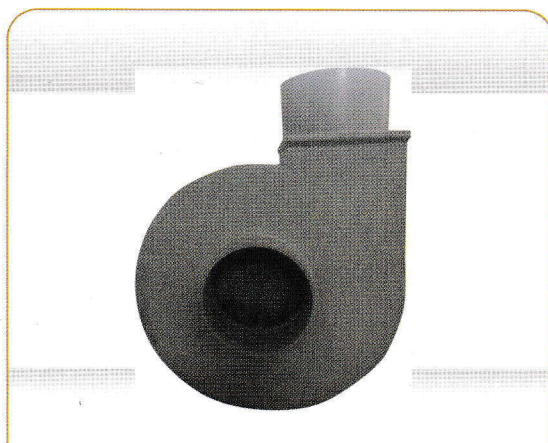

# KAYALI MAKİNE

KUYUMCU MAKİNELERİ ve ARITMA SİSTEMLERİ

Asitli Su Pompaları

İçi Boş Asit Odası

İçi Boş Asit Odası İçi

İçi Boş Asit Odası İçi (ikili)

**5.5 Kw Fan**

**5.5 Kw Fan (Başka Açıdan)**