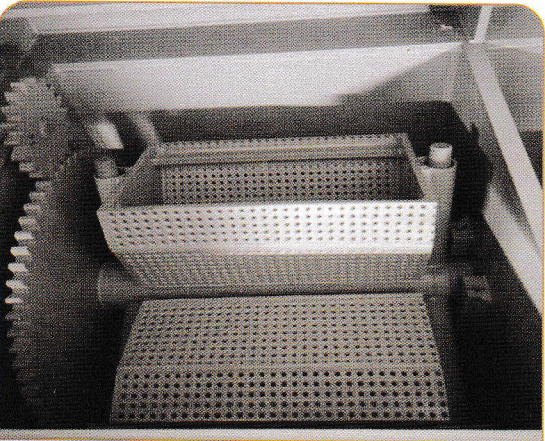

# KAYALI MAKİNE

KUYUMCU MAKİNELERİ ve ARITMA SİSTEMLERİ

Asitli Su Pompaları

İçi Boş Asit Odası

İçi Boş Asit Odası İçi

İçi Boş Asit Odası İçi (ikili)

**5.5 Kw Fan**

**5.5 Kw Fan (Başka Açıdan)**

**075 Kw Fan**

**Asit Fanları**

**Alçı Kırma**

**Alçı Kırma (Önden Gönürüş)**

**Ayar Evi**

**Ayar Evi (Yandan Görünüm)**

**Ayar Evi (2'li)**

**Bakır Elektroliz (Temiz Hali)**

**Bakır Elektroliz (Ön Cephe)**

**Demir ve Bakır Boşaltma Makinası  
(Hassas Mallar İçin)**

**Demir Boşaltma Makinası  
(Kapakları Kapalı Hali)**

**Demir ve Bakır Boşaltma Sepeti**

**Demir Boşaltma**

**Dinlendirme Deposu**