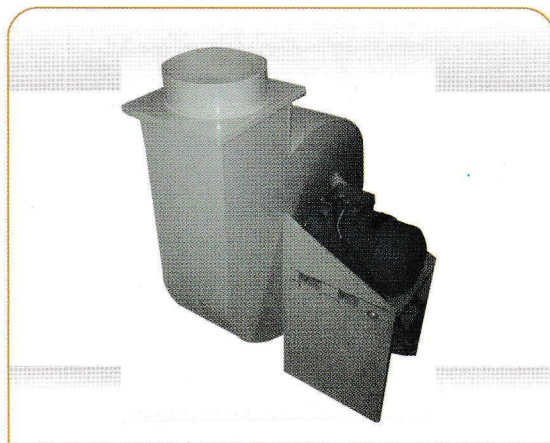

# KAYALI MAKİNE

KUYUMCU MAKİNELERİ ve ARITMA SİSTEMLERİ

Asitli Su Pompaları

İçi Boş Asit Odası

İçi Boş Asit Odası İçi

İçi Boş Asit Odası İçi (ikili)

**5.5 Kw Fan**

**5.5 Kw Fan (Başka Açıdan)**