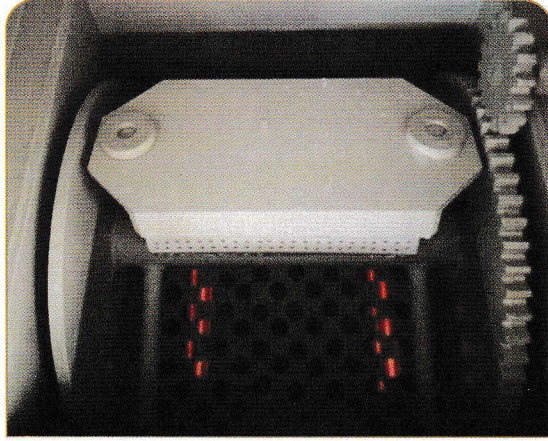

# KAYALI MAKİNE

KUYUMCU MAKİNELERİ ve ARITMA SİSTEMLERİ

Asitli Su Pompaları

İçi Boş Asit Odası

İçi Boş Asit Odası İçi

İçi Boş Asit Odası İçi (ikili)

**5.5 Kw Fan**

**5.5 Kw Fan (Başka Açıdan)**