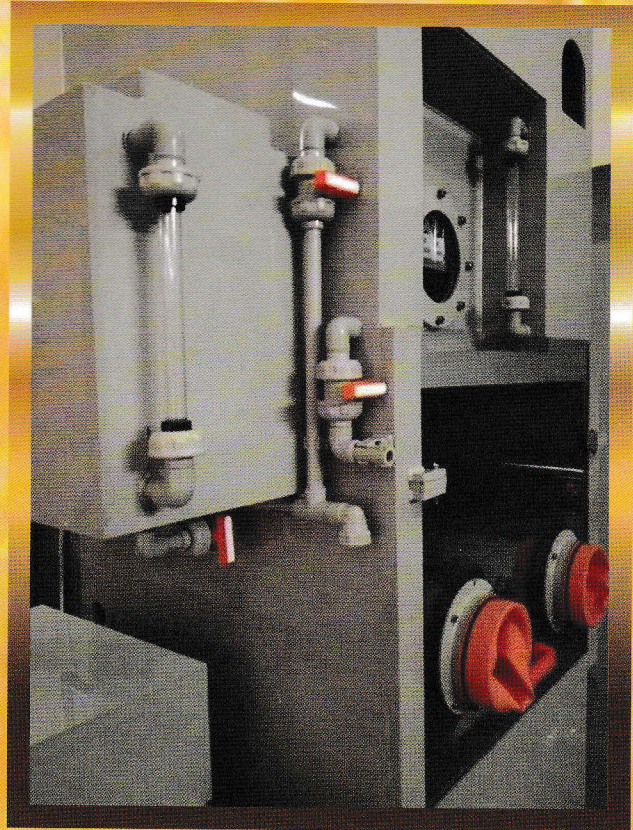

# KAYALI MAKİNE

KUYUMCU MAKİNELERİ ve ARITMA SİSTEMLERİ

Asitli Su Pompaları

İçi Boş Asit Odası

İçi Boş Asit Odası İçi

İçi Boş Asit Odası İçi (ikili)

**5.5 Kw Fan**

**5.5 Kw Fan (Başka Açıdan)**