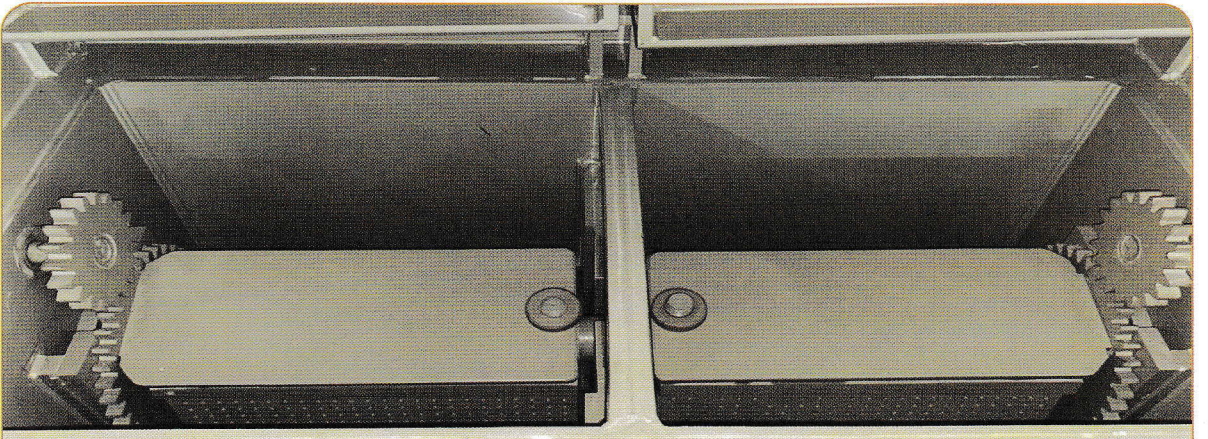

# KAYALI MAKİNE

KUYUMCU MAKİNELERİ ve ARITMA SİSTEMLERİ

Asitli Su Pompaları

İçi Boş Asit Odası

İçi Boş Asit Odası İçi

İçi Boş Asit Odası İçi (ikili)

**5.5 Kw Fan**

**5.5 Kw Fan (Başka Açıdan)**