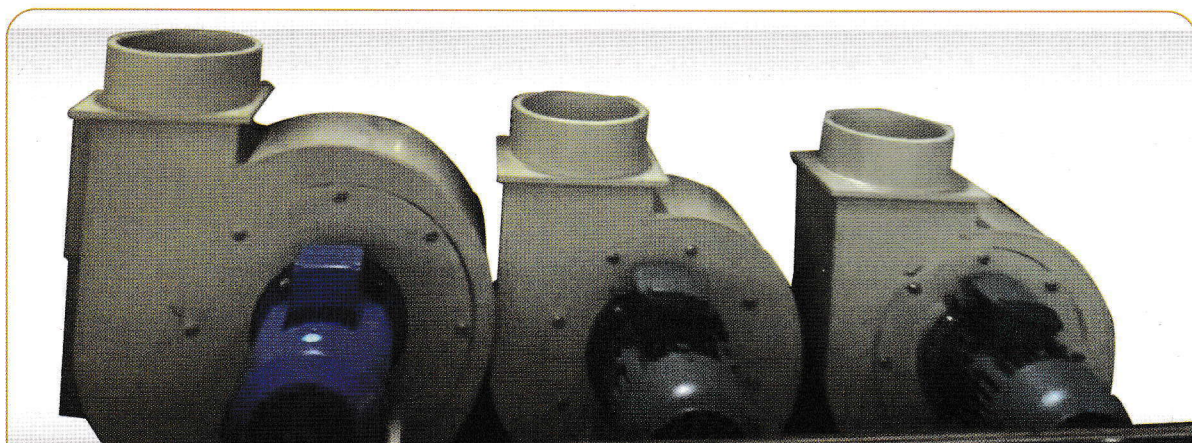

Asit Fanları