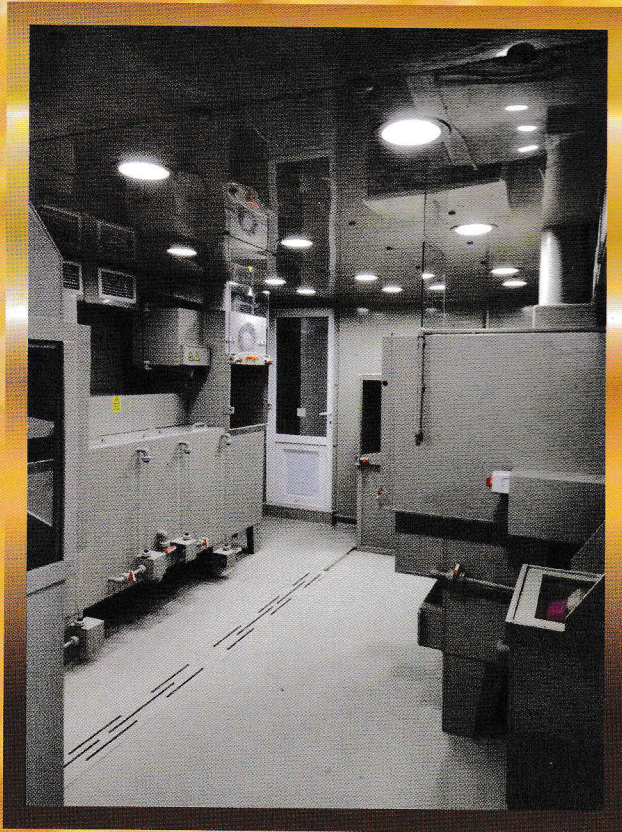

# KAYALI MAKİNE

KUYUMCU MAKİNELERİ ve ARITMA SİSTEMLERİ

Asitli Su Pompaları

İçi Boş Asit Odası

İçi Boş Asit Odası İçi

İçi Boş Asit Odası İçi (ikili)

**5.5 Kw Fan**

**5.5 Kw Fan (Başka Açıdan)**