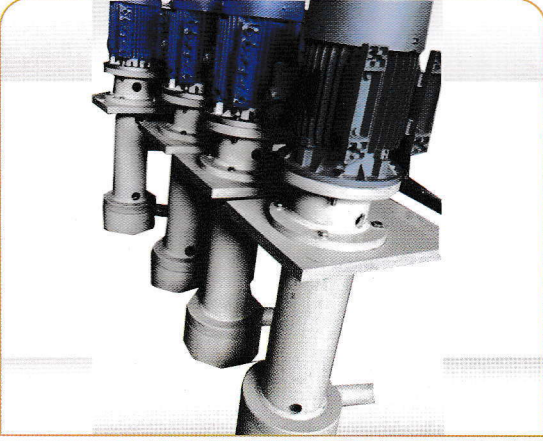

# KAYALI MAKİNE

KUYUMCU MAKİNELERİ ve ARITMA SİSTEMLERİ

Asitli Su Pompaları

İçi Boş Asit Odası

İçi Boş Asit Odası İçi

İçi Boş Asit Odası İçi (ikili)

**5.5 Kw Fan**

**5.5 Kw Fan (Başka Açıdan)**