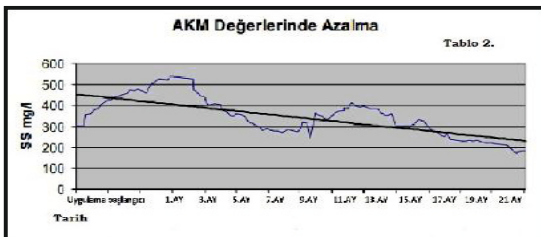

Küçük ve büyükbaş hayvan kesimhanelerinden gelen atık sularda ulaşılan sonuçlar		
Parametre	Ana Kaynak	Azalma Oranları
KOİ (COD)/ BOİ (BOD)	Kan/çözülmüş yağlar	%25-35
AKM	Et katırları	%30-50
Hidrojen sülfid	Et	%45-65
Amonyak	Et /İdrar	%20-40
Fosfat	Temizlik ürünleri	%15-25
Yağ ve Gresler	Et yağları	%70-85
Çamur ve Çökelen Maddeler	İşlemler	%30-50

Şeker fabrikasında ulaşılan sonuçlar		
Parametre	Ana Kaynak	Azalma Oranları
COD	Şeker	%20-45
AKM	Şeker/sakız/çikolata	%30-50
Hidrojen Sülfür	Borularda birikme	%50-70
Amonyak	Dezenfektanlar	%15-25
Fosfat	Temizlik ürünleri	%15-25
Yağ, içyağı ve katı yağlar	Çikolata/tereyağı	%65-80
Katı atıkların bertarafı	Sürecin kendisi	%30-50

- Vidanjör ihtiyacı azalır.
- Bakteriler Sayesinde yağ tutucular temizlenir ve kötü kokular yok edilir.
- KOİ, BOİ, Yağ ve Gres, Vidanjör Sıklığı azaldığı için uygulanan işletmeye tasarruf sağlar.