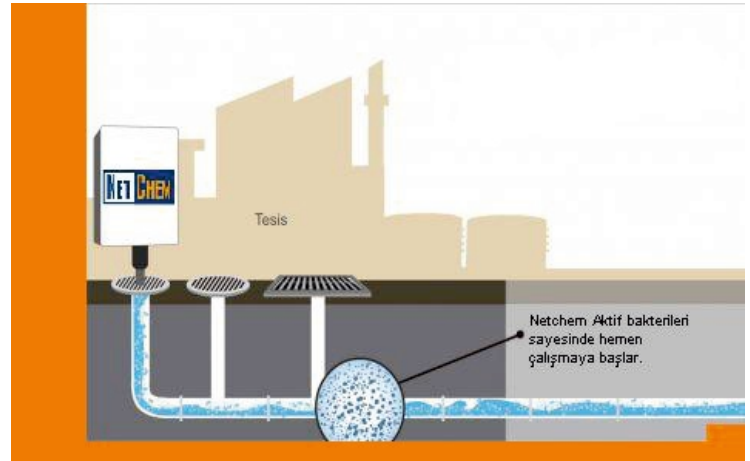

Atık Su Yönetmeliğine Göre;

Otel, AVM, hastane, okul, restaurant vb. gibi yerlerde bulunan yağ tutucuların düzenli olarak temizliğinin yapılması ve şebekeye şarj edilen çıkış suyunun yasal parametreler arasında olması gerekmektedir.

NETCHEM SHINE FRESH Biyolojik ürünleri ile; Yağ tutucuların düzenli çalışması, kötü kokuların yok edilmesi, yağların parçalanarak yasal değerler içerisinde su çıkışı sağlanması hususunda mükemmel sonuçlar elde edilebilir.