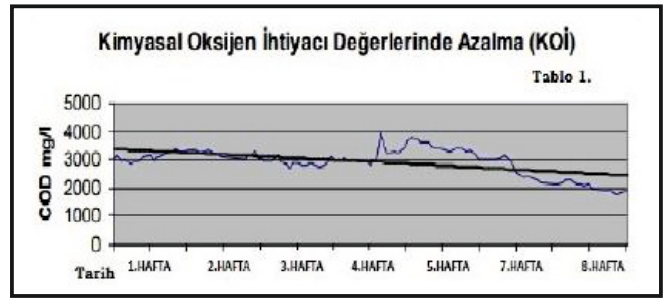

Netchem Shine Fresh Çözüm Ortağınız olarak;

- Masrafları azalır
- Özel dozajlama sistemi sayesinde insan faktörünü ortadan kaldırır.
- Çevreyle dosttur.
- En yakın rakibinden 1000 kat daha fazla bakteri popülasyonu sağlar.

Netchem Shine Fresh Kullanımından 60 gün sonrası;

- KOİ Değeri
  %50'den fazla azalır.
- BOİ Değeri
  %40'tan fazla azalır.
- Yağ ve Gres
  %35'ten fazla azalır.