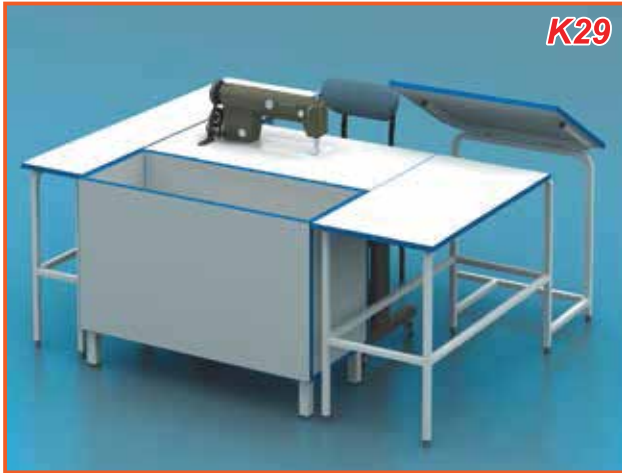

## SELLERS METAL

Paslanmaz Metal Ürünleri

**Sol L ve ön tezgah modeli**  
En / W:148 cm BOY / L:130 cm YÜKS / H:76 cm

**Ön ve yan tezgah açma detayı modeli**  
En / W:158 cm BOY / L:150 cm YÜKS / H:76 cm