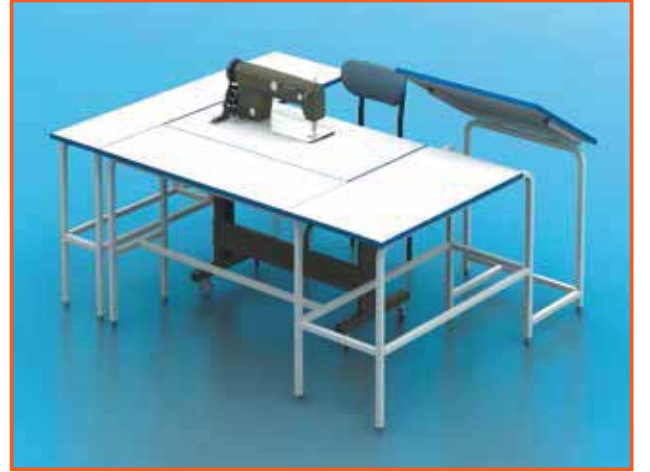

## SELLERS METAL

Paslanmaz Metal Ürünleri

**Komple makina tezgahı görünümü**

**Makina tezgahı görünümü**

En / W:187 cm BOY / L:150 cm YÜKS / H:75 cm

**Makina tezgahı görünümü**

**Makina tezgahı iskelet demonte görünüşü**