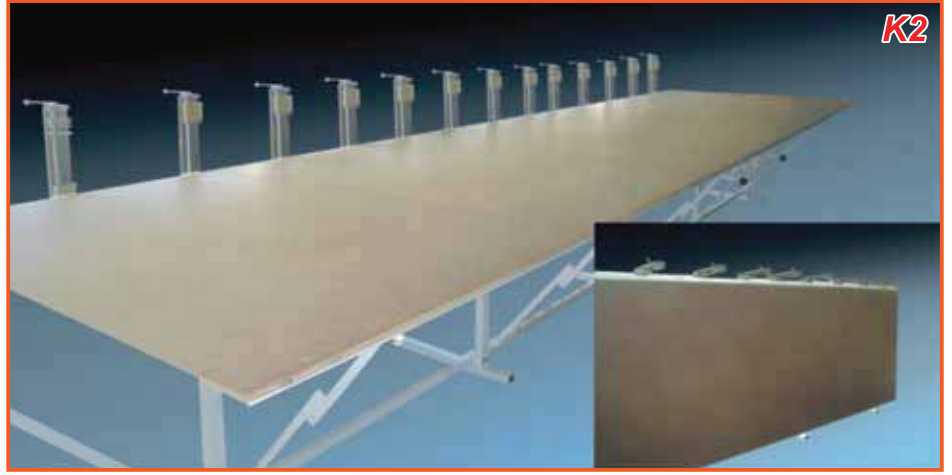

## SELLERS METAL

Paslanmaz Metal Ürünleri

K1

**Masa başı top çözücü**  
Konsol H: 60 cm

K2

**Kırma iğneli masa**

K3