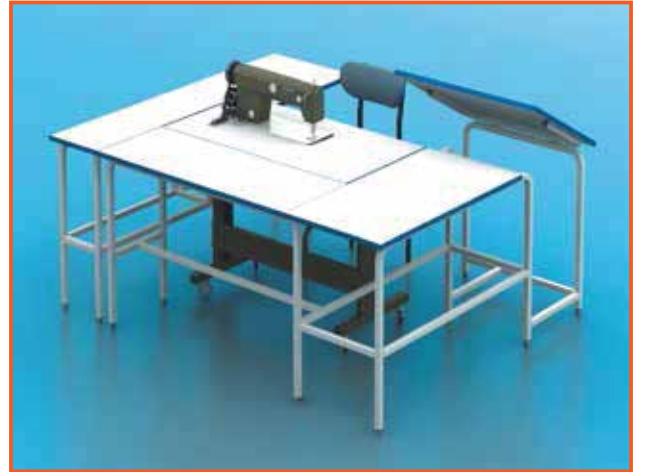

Makina tezgahı görünümü