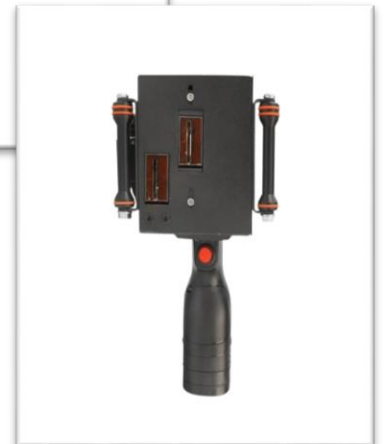

EL TİPİ YAZICI 50.0mm

50.0mm Yazı Yüksekliği
Tarih Metin Barkod QR Kod Logo Sayaç
Her Türlü Yüze Yazma Kolaylığı
4.3 inch Dokunmatik Ekran
Yazıcı Parametreleri 240*120*115mm
Hem Manuel Hem de Bant ta Çalışma Özelliği
600 DPI Çözünürlük