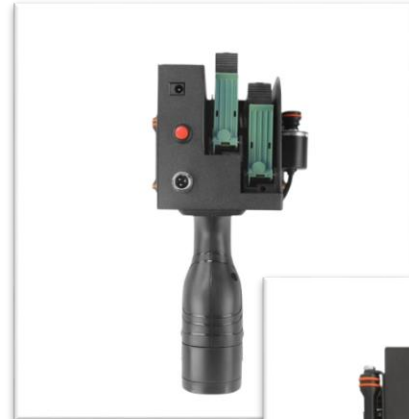

EL TİPİ YAZICI 50.0mm

50.0mm Yazı Yüksekliği
Tarih Metin Barkod QR Kod Logo Sayaç
Her Türlü Yüze Yazma Kolaylığı
4.3 inch Dokunmatik Ekran
Yazıcı Parametreleri 240*120*115mm
Hem Manuel Hem de Bant ta Çalışma Özelliği
600 DPI Çözünürlük