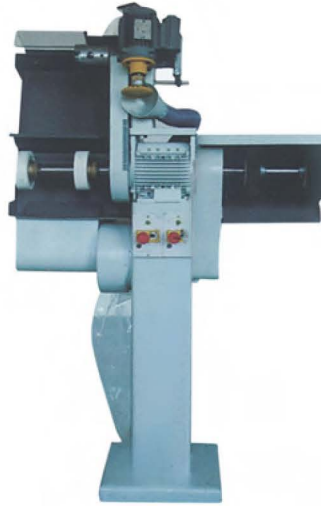

EMS 533

TABAN İÇİ ZIMPARA MAKİNASI

Boyut: 50 x 50 x 140 cm
Ağırlık: 30 kg

DETAYLI BİLGİ
İÇİN TIKLAYINIZ

EMS 261/D

İTALYAN TİP FREZE ASPİRATÖRLÜ DEVİR AYARLI

Boyut: 120 x 80 x 180 cm
Ağırlık: 130 kg

DETAYLI BİLGİ
İÇİN TIKLAYINIZ