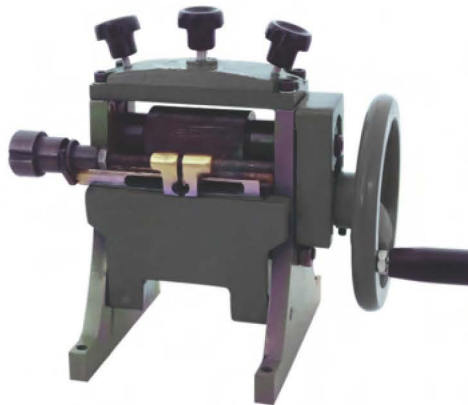

BİYE KIVIRMA 5 GÖZLÜ MANUEL ELLE ÇEVİRMELİ

Boyut: 35 x 20 x 25 cm
Ağırlık: 7,5 kg

DETAYLI BİLGİ
İÇİN TIKLAYINIZ

EMS 433

BİYE KIVIRMA MAKİNASI AYARLI

Boyut: 18 x 25 x 25 cm
Ağırlık: 7,5 kg

DETAYLI BİLGİ
İÇİN TIKLAYINIZ

EMS 540