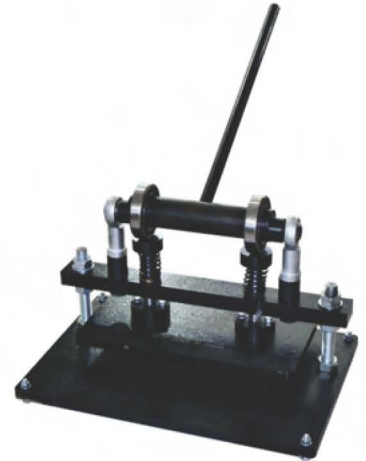

Boyut: 90 x 85 x 145 cm
Ağırlık: 700 kg

DETAYLI BİLGİ
İÇİN TIKLAYINIZ

EMS 402/B

**KESİM PRESİ
MANUEL BÜYÜK**

Boyut: 50 x 35 x 35 cm
Ağırlık: 30 kg

DETAYLI BİLGİ
İÇİN TIKLAYINIZ

EMS 402/K

**KESİM PRESİ
MANUEL KÜÇÜK**