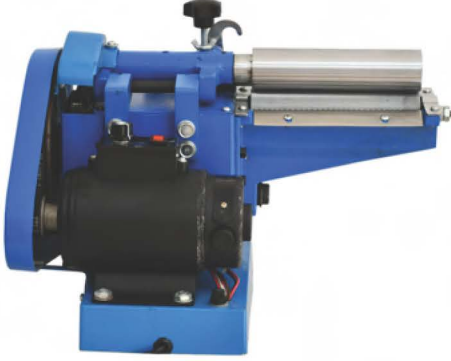

ÇANTA CÜZDAN KEMER

EMS 343

**MASAÜSTÜ İLAÇ SÜRME
MAKİNASI 12 CM**

Boyut: 62 x 25 x 36 cm
Ağırlık: 25 kg

DETAYLI BİLGİ
İÇİN TIKLAYINIZ

EMS 292