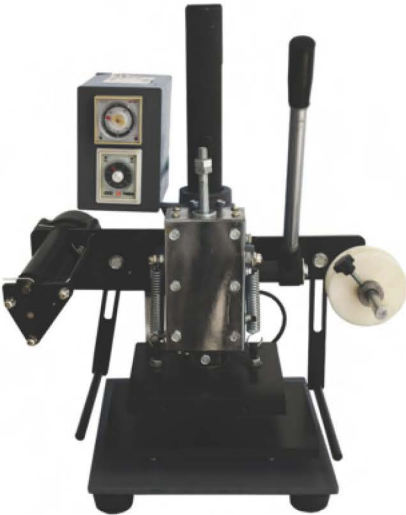

Boyut: 36 x 62 x 37 cm
Ağırlık: 30 kg

DETAYLI BİLGİ
İÇİN TIKLAYINIZ

EMS 250-M-B

**MASAÜSTÜ SARGILI
KLİŞE BÜYÜK**

Boyut: 36 x 83 x 37 cm
Ağırlık: 32 kg

DETAYLI BİLGİ
İÇİN TIKLAYINIZ

EMS 673

**MASAÜSTÜ OTOMATİK
SARGILI KLİŞE MAKİNASI**