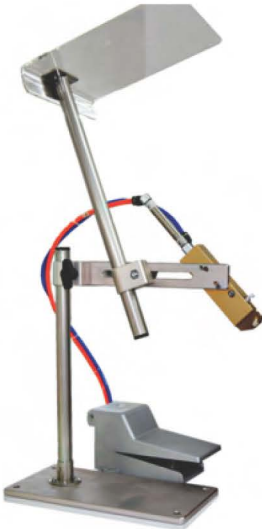

EMS 582

BURUN FORM MAKİNESİ

Boyut: 150 x 170 x 70 cm
Ağırlık: 250 kg

DETAYLI BİLGİ
İÇİN TIKLAYINIZ

EMS 491M

**HAVALI KILÇIK
MAKİNASI MASA TİPİ**

Boyut: 12 x 58 x 25 cm
Ağırlık: 5 kg

DETAYLI BİLGİ
İÇİN TIKLAYINIZ

EMS 518

**AYAKLI PİMSE
MAKİNASI**

Boyut: 60 x 60 x 130 cm
Ağırlık: 35 kg

DETAYLI BİLGİ
İÇİN TIKLAYINIZ

LOSTRA

EMS 678

AYAKKABI YIKAMA MAKİNESİ

Boyut: 58 x 86 x 146 cm
Ağırlık: 90 kg