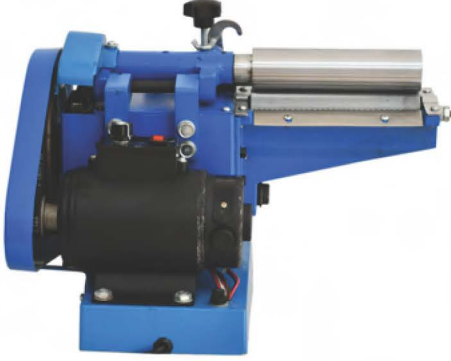

SAYA

EMS 343

**MASAÜSTÜ İLAÇ SÜRME
MAKİNASI 12 CM**

Boyut: 62 x 25 x 36 cm
Ağırlık: 25 kg

DETAYLI BİLGİ
İÇİN TIKLAYINIZ

EMS 292