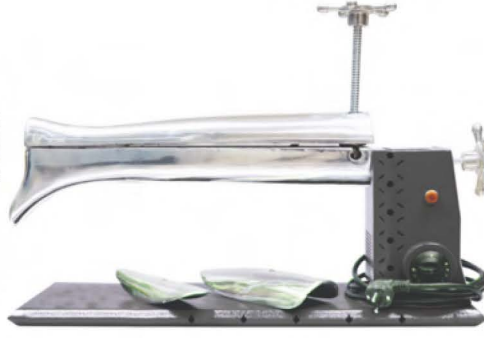

EMS 212

MASAÜSTÜ ÇIZME AÇMA MAKİNESİ

Boyut: 70 x 46 x 22 cm
Ağırlık: 11 kg
Ayak Uzunluğu: 50 cm

DETAYLI BİLGİ
İÇİN TIKLAYINIZ