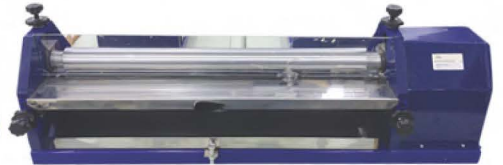

EMS 504/K

LATEKS SÜRME MAKİNASI KAUÇUKLU 40 CM

Boyut: 81 x 28 x 30 cm
Ağırlık: 35 kg

DETAYLI BİLGİ
İÇİN TIKLAYINIZ

EMS 477

LATEKS SÜRME MERDANELİ 60 CM

Boyut: 100 x 40 x 35 cm
Ağırlık: 90 kg

DETAYLI BİLGİ
İÇİN TIKLAYINIZ