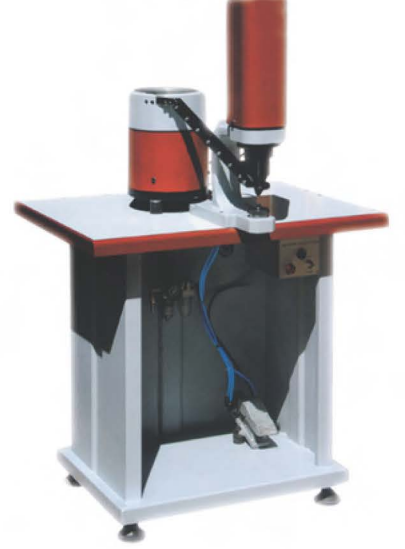

Boyut: 65 x 60 x 140 cm
Ağırlık: 115 kg

DETAYLI BİLGİ
İÇİN TIKLAYINIZ

EMS 241

**OTOMATİK RİVET
ÇAKMA MAKİNASI**

Boyut: 65 x 53 x 140 cm
Ağırlık: 109 kg

DETAYLI BİLGİ
İÇİN TIKLAYINIZ

EMS 273

**TROK ÇAKMA
MAKİNASI 4,5 NO**