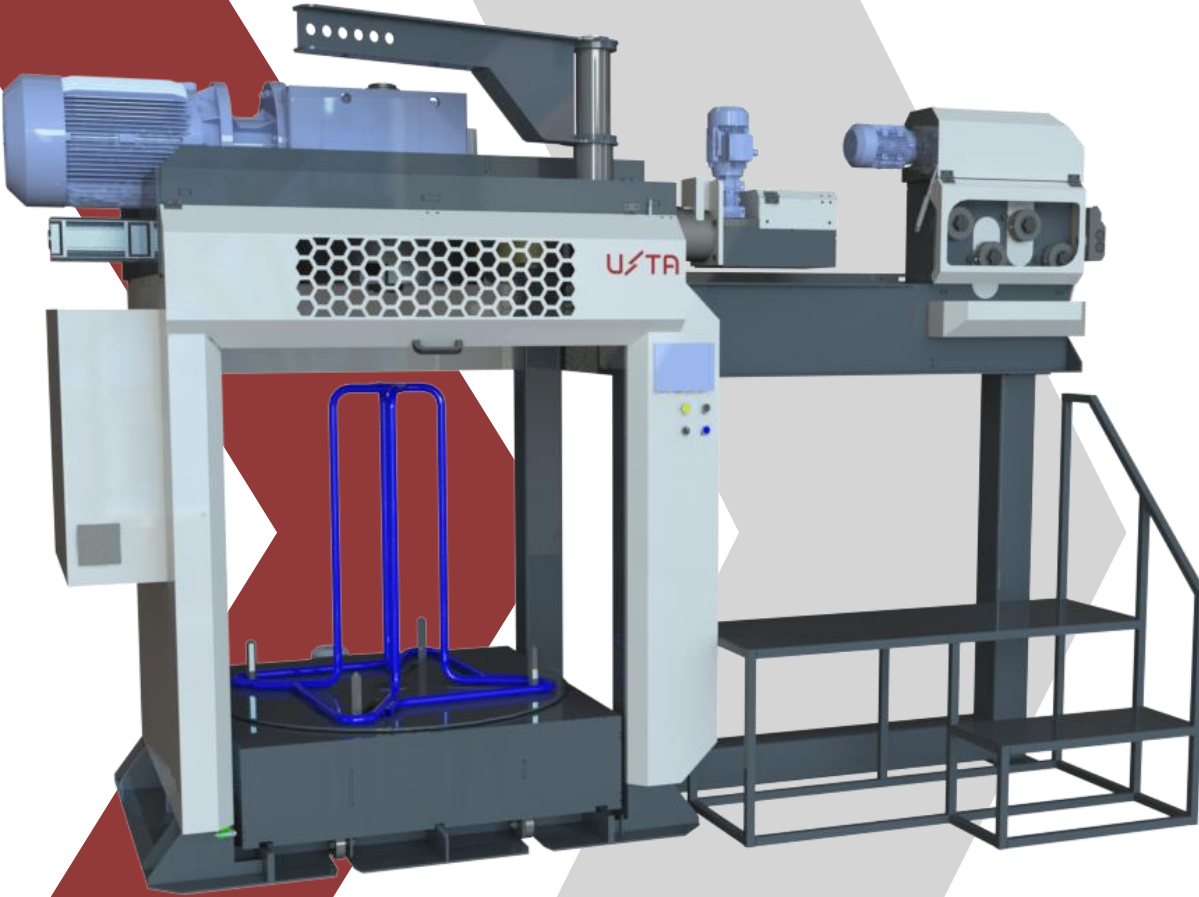

## INVERTED WIRE DRAWING MACHINE TCM SERIES

			
<b>TCM 01</b>	Ø11 mm	1 TON	90 m/min.
<b>TCM 02</b>	Ø16 mm	1 TON	80 m/min.

Touch Screen

Quick Setup

USTA CİVATA MAKİNA SAN. TİC. LTD. ŞTİ.

TURKEY- ISTANBUL

[www.ustamak.com](http://www.ustamak.com)