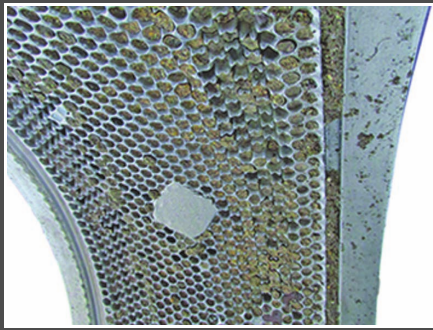

Yedek Parçada **ZB MAKİNA**'dan **Fark Yaratan Kalite** Distinctive Quality in Spare Parts From ZB MAKİNA

Pelet Diski Bakım Öncesi
Pellet Die Before Maintenance