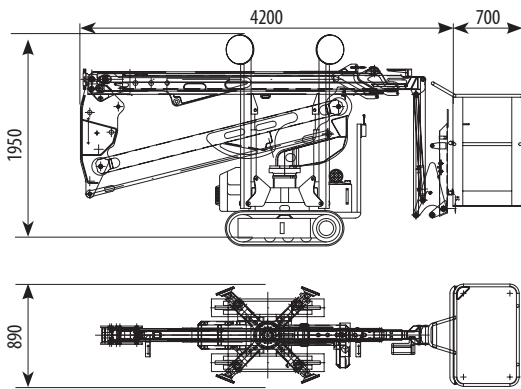

Altezza massima di lavoro	Max. working height	Hauteur max de travail	Altura max de trabajo	Max. Arbeitshöhe	15,60 m
Sbraccio massimo di lavoro	Max. working outreach	Déport max de travail	Alcance max de trabajo	Max. Arbeitsauslegung	7,50 m
Rotazione torretta	Turret rotation	Rotation tourelle	Rotación torreta	Drehturmrotation	320° N.C.
Portata massima	Max load capacity	Portée max	Capacidad de carga	Max. Tragfähigkeit	200 Kg
Comandi idraulici proporzionali	Proportional hydraulic controls	Commandes hydrauliques proportionnelles	Mandos hidráulicos proporcionales	Hydraulische proportionale Steuerungen	
Massa totale	Total weight	Poids total	Peso total	Gewicht	2100 Kg
Pendenza superabile	Gradeability	Max pente admissible	Pendiente máx	Max. Steigfähigkeit	30%
Dimensioni cesto	Cage dimensions	Dimensions panier	Dimensiones cesta	Korbabmessungen	1,1 x 0,7 m
Rotazione cesto	Cage rotation	Rotation panier	Rotación cesta	Korbdrehung	90° + 90°