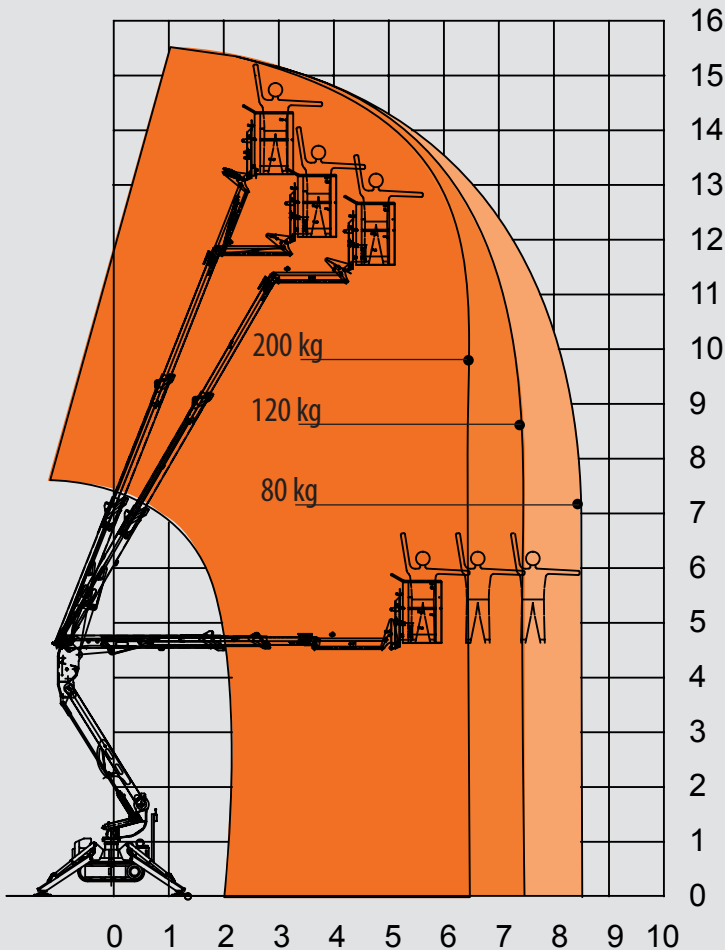

Altezza massima di lavoro	Max. working height	Hauteur max de travail	Altura max de trabajo	Max. Arbeitshöhe	15,60 m
Sbraccio massimo di lavoro	Max. working outreach	Déport max de travail	Alcance max de trabajo	Max. Arbeitsauslegung	7,50 m
Rotazione torretta	Turret rotation	Rotation tourelle	Rotación torreta	Drehturmrotation	320° N.C.
Portata massima	Max load capacity	Portée max	Capacidad de carga	Max. Tragfähigkeit	200 Kg
Comandi idraulici proporzionali	Proportional hydraulic controls	Commandes hydrauliques proportionnelles	Mandos hidráulicos proporcionales	Hydraulische proportionale Steuerungen	
Massa totale	Total weight	Poids total	Peso total	Gewicht	2100 Kg
Pendenza superabile	Gradeability	Max pente admissible	Pendiente máx	Max. Steigfähigkeit	30%
Dimensioni cesto	Cage dimensions	Dimensions panier	Dimensiones cesta	Korbabmessungen	1,1 x 0,7 m
Rotazione cesto	Cage rotation	Rotation panier	Rotación cesta	Korbdrehung	90° + 90°