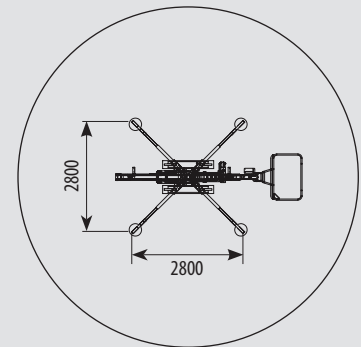

Altezza massima di lavoro	Max. working height	Hauteur max de travail	Altura max de trabajo	Max. Arbeitshöhe	15,60 m
Sbraccio massimo di lavoro	Max. working outreach	Déport max de travail	Alcance max de trabajo	Max. Arbeitsauslegung	7,50 m
Rotazione torretta	Turret rotation	Rotation tourelle	Rotación torreta	Drehturmrotation	320° N.C.
Portata massima	Max load capacity	Portée max	Capacidad de carga	Max. Tragfähigkeit	200 Kg
Comandi idraulici proporzionali	Proportional hydraulic controls	Commandes hydrauliques proportionnelles	Mandos hidráulicos proporcionales	Hydraulische proportionale Steuerungen	
Massa totale	Total weight	Poids total	Peso total	Gewicht	2100 Kg
Pendenza superabile	Gradeability	Max pente admissible	Pendiente máx	Max. Steigfähigkeit	30%
Dimensioni cesto	Cage dimensions	Dimensions panier	Dimensiones cesta	Korbabmessungen	1,1 x 0,7 m
Rotazione cesto	Cage rotation	Rotation panier	Rotación cesta	Korbdrehung	90° + 90°