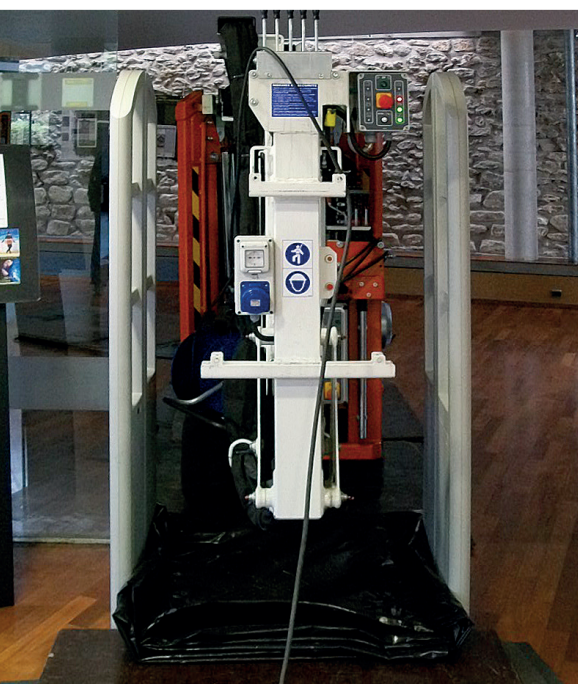

R160

R160BA

Accessori Standard

Motore benzina R160
Batteria R160BA
Motore elettrico R160/R160BA
Contaore
Presa aria/acqua
Presa elettrica
Rotazione cesto
Cingoli allargabili

Accessori Optional

Motore diesel R160
Elettropompa di emergenza 12/24V
Filocomando
Radiocomando
Autolivellamento stabilizzatori
Cingoli antitraccia
Verniciatura speciale
Interfono
Cesto in vetroresina
Isolamento (1.000V)
Faro di lavoro sul cesto
Inclinometro con allarme acustico
Set 4 pedane per stabilizzatori

Standard Accessories

Petrol engine R160
Battery R160BA
Electric motor R160/R160BA
Hour counter
Air/water plug
Electrical plug
Basket rotation
Extending tracks

Optional Accessories

Diesel engine R160
Emergency pump 12/24V
Cable control
Radiocontrol
Stabilizer self-leveling
Non-marking tracks
Special painting
Interphone
Fiberglass basket
Basket insulation (1.000V)
Working lamp on the basket
Inclinometer with acoustic alarm
4 pads for stabilizers

Moteur diesel R160
Pompe d'urgence 12/24V
Commande à distance
Radiocommande
Auto-nivellement stabilisateurs
Chenilles non-marquants
Peinture spéciale
Interphone
Panier en fibre de verre
Isolation panier (1.000V)
Lampe de travail sur le panier
Inclinomètre avec alarme sonore
4 plates pour stabilisateurs

Accesorios Estándar

Motor gasolina R160
Bateria R160BA
Motor eléctrico R160/R160BA
Cuenta-horas
Toma aire/agua
Toma eléctrica
Rotación cesta
Orugas ensanchables

Accesorios Opcionales

Motor diesel R160
Bomba eléctrica de emergencia 12/24V
Mando a distancia
Radiomando
Autonivelación estabilizadores
Orugas que no dejan huellas
Pintura especial
Intercomunicador
Cesta en fibra de vidrio
Aislamiento (1.000V)
Luz de trabajo en la cesta
Sensor de inclinación con alarma sonora
4 Platos de apoyo para estabilizadores