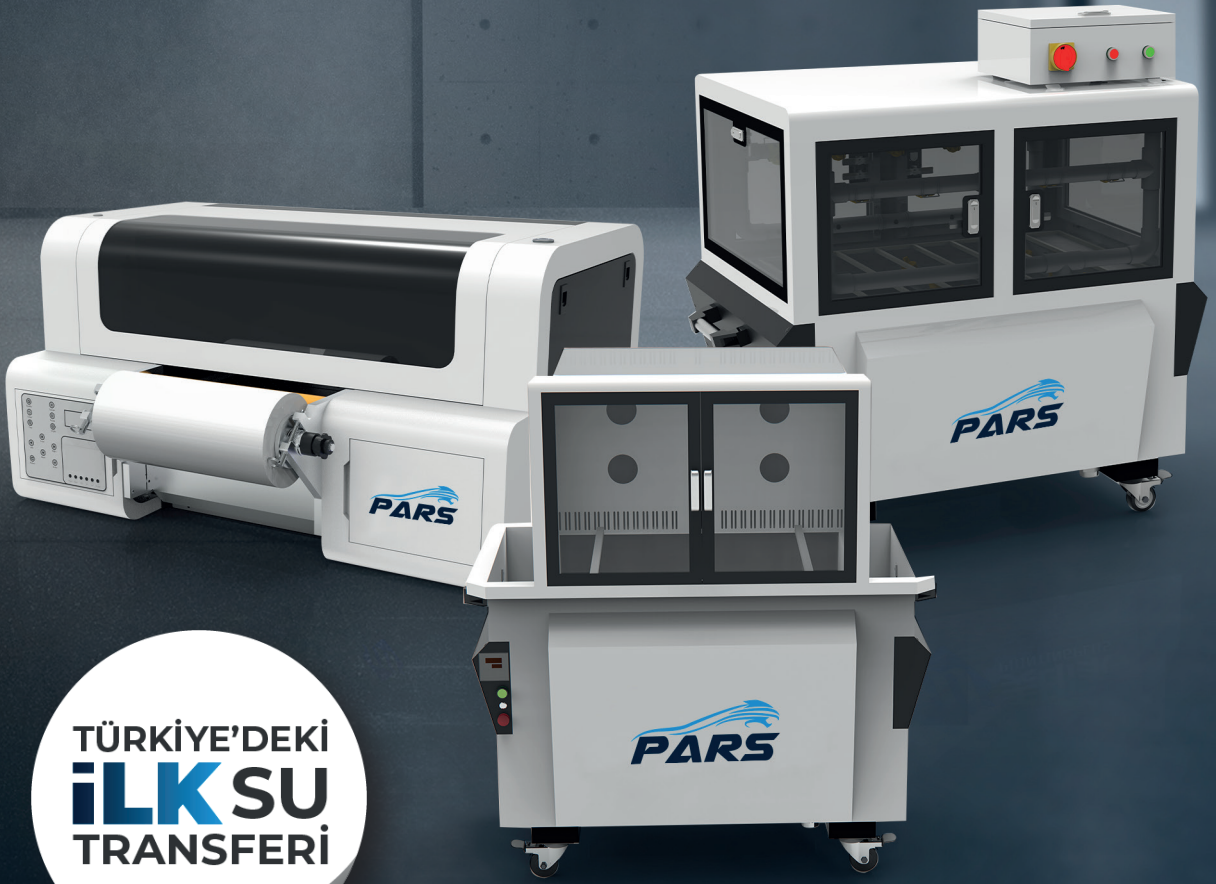

# SU TRANSFERİ BASKI MAKİNELERİ

TÜRKİYE'DEKİ  
**İLK** SU  
TRANSFERİ

Pars bir Olbia Printer markasıdır.

pardigitalprinter/  
parsmakine/ parsuvmakine 

www.parsteknik.com

**WTP-600**  
PRINTER

**WTP-300**  
PRINTER

**WTP-300**  
TRANSFER TANK

**WTP-300**  
WASHER

# TÜRKİYE'DEKİ İLK SU TRANSFERİ

parsdigitalprinter/  
parsmakine/f parsuvmakine 

TEKNİK ÖZELLİKLER	WTP-600	WTP-300
Baskı Boyutu	70 cm	33 cm
Ağırlık	180 kg	120 kg
Baskı Kafası	Epson I3200 - E1	Epson I3200 - E1
Baskı Hızı	11m <sup>2</sup> / SAAT	5m <sup>2</sup> / SAAT
Baskı Renkleri	CMYK	CMYK
Baskı Hassasiyeti	720x900 / 720x1200 / 720x1800 dpi	720x900 / 720x1200 / 720x1800 dpi
Mürekkep	1 lt	500 ml
Baskı Yüksekliği	0 - 6 mm	0 - 10 mm
Baskı Kafası Adedi	1 / 2 / 3 / 4	1 / 2
Dosya Formatları	Tiff (RGB&CMYK)/BMP/PDF/EPS/JPEG	Tiff (RGB&CMYK)/BMP/PDF/EPS/JPEG
Yazıcı Boyutu	900mm x 1800 mm x 1450 mm	1030mm x 820 mm x 1240 mm
Rip Yazılımı	Photoprint / Print Factory	Photoprint / Print Factory
Elektriksel Değer	AC110V+/-%10 - AC220V+/-%10 - 50/60+/Hz	AC110V+/-%10 - AC220V+/-%10 - 50/60+/Hz