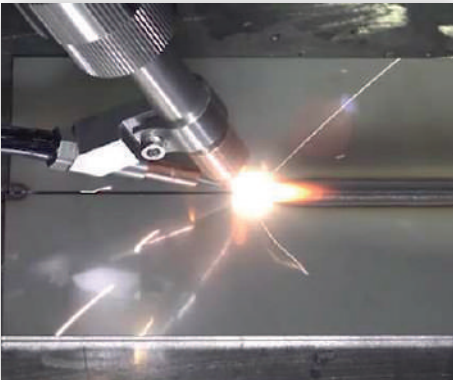

Kolay Kurulum

Endüstriyel sektör için özel tasarlanan **LM WELD HH** anahtar teslim modelimizdir.

Kolay Entegrasyon

LM WELD HH mobil, el terminali, tel beslemeli özellikleri ile ürünleriniz yerinde kolayca kaynatılabilir.

Kolay Kullanım

Geliştirilmiş arayüz ekran ile işleriniz daha hızlı ve daha kolay kaynatılabilir.

Kolay Bakım

LM WELD HH Modelimiz, sarf malzemeye ihtiyaç duymaz ve herhangi bir bakım gerektirmez.

Üstün Performans

LM WELD HH 1000-1500-2000W Gücü ile işleriniz daha hızlı ve daha güvenli kaynatılabilir.

Teknik Özellikler		
Lazer Gücü Seçenekleri (WATT)	1000 - 1500 - 2000	
Optik Özellikleri		
Özellikler	Değer	Birim
Lazer Tipi	Fiber	
İşlem Modu	Sürekli	Pulsed
Lazer Dalgaboyu	1064±	nm
Optik Işın Kalitesi	≤1,3	m²
Fiber Uzunluğu	10	m
Enerji Kaynağı	220	V Ac
Güç Tüketimi	≤6000	W
Makine Ölçüleri	884*463*662	mm
Net Ağırlık	150	KG
Lazer Işın Çapı	50 - 100 - 200	µm
Soğutma Sistemi	Su Soğutma	

0232 375 86 55

www.lazermarket.com

129/12. Sk. no:19 Bornova/İZMİR