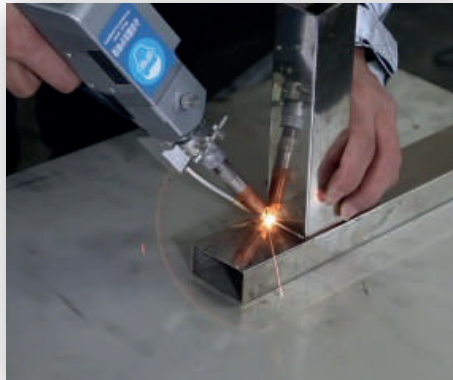

Kolay Kurulum

Endüstriyel sektör için özel tasarlanan **LM WELD HH** anahtar teslim modelimizdir.

Kolay Entegrasyon

LM WELD HH mobil, el terminali, tel beslemeli özellikleri ile ürünleriniz yerinde kolayca kaynatılabilir.

Kolay Kullanım

Geliştirilmiş arayüz ekran ile işleriniz daha hızlı ve daha kolay kaynatılabilir.

Kolay Bakım

LM WELD HH Modelimiz, sarf malzemeye ihtiyaç duymaz ve herhangi bir bakım gerektirmez.

Üstün Performans

LM WELD HH 1000-1500-2000W Gücü ile işleriniz daha hızlı ve daha güvenli kaynatılabilir.

Teknik Özellikler		
Lazer Gücü Seçenekleri (WATT)	1000 - 1500 - 2000	
Optik Özellikleri		
Özellikler	Değer	Birim
Lazer Tipi	Fiber	
İşlem Modu	Sürekli	Pulsed
Lazer Dalgaboyu	1064±	nm
Optik Işın Kalitesi	≤1,3	m²
Fiber Uzunluğu	10	m
Enerji Kaynağı	220	V Ac
Güç Tüketimi	≤6000	W
Makine Ölçüleri	884*463*662	mm
Net Ağırlık	150	KG
Lazer Işın Çapı	50 - 100 - 200	µm
Soğutma Sistemi	Su Soğutma	

0232 375 86 55

www.lazermarket.com

129/12. Sk. no:19 Bornova/İZMİR