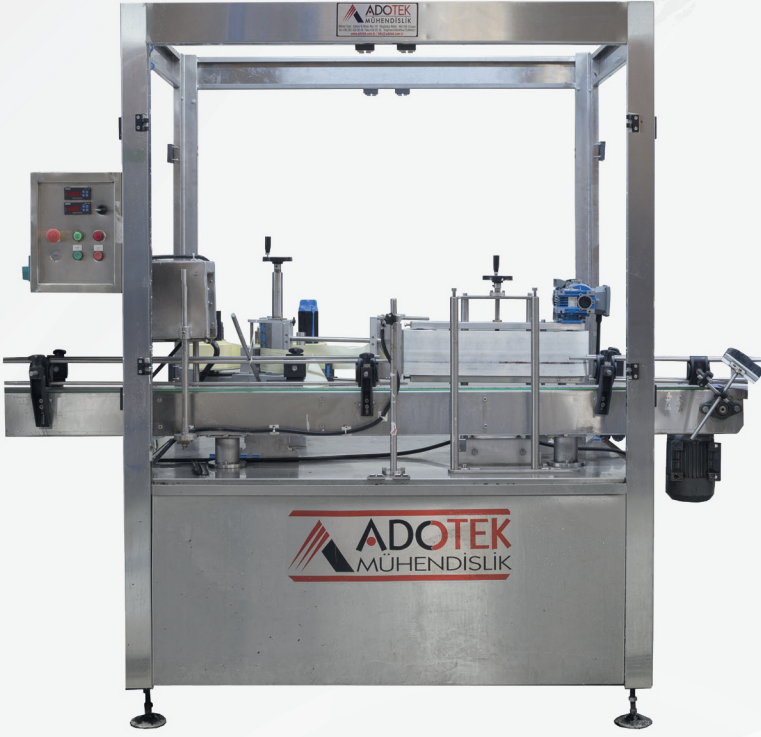

www.adotekmakina.com

Dolum ve Paketlemede; ÇÖZÜM NOKTASI

ADOTEK
MÜHENDİSLİK

**ADK 304 ÖN DOLUMLU SIVI DOLUM MAKİNASI
KAPAKLAMA ve ETİKETLEME**

**ADK 304 LIQUID PRE FILLING MACHINE
CAPING AND LABELING**

**ADK 305 ROTARY ŞİŞE VERMELİ DOLUM
KAPAKLAMA ve ETİKETLEME MAKİNASI**

ADK 309 SLEEVE LABEL AND CUTTING MACHINE

Dolum ve Paketlemede; ÇÖZÜM NOKTASI

ADOTEK
MÜHENDİSLİK

**ADK 310 OTOMATİK KAPAK VERME
MAKİNASI**

**ADK 310 AUTOMATIC COVERING
MACHINE**

**ADK 311 TAM OTOMATİK KAPAK SIKMA
MAKİNASI**

**ADK 311 FULL AUTOMATIC CAP STICKING
MACHINE**

- GIDA SEKTÖRÜ / FOOD INDUSTRY
- SÜT ve SÜT ÜRÜNLERİ / MILK AND MILK PRODUCTS
- YAĞ SEKTÖRÜ / OIL SECTOR
- KİMYA SEKTÖRÜ / CHEMICAL SECTOR

- GÜBRE SEKTÖRÜ / FERTILIZER SECTOR
- KOZMETİK SEKTÖRÜ / COSMETIC SECTOR
- TARIMSAL İLAÇ SEKTÖRÜ / AGRICULTURAL DRUG SECTOR
- BOYA ve İLAÇ SEKTÖRÜ / PAINT AND DRUG SECTOR