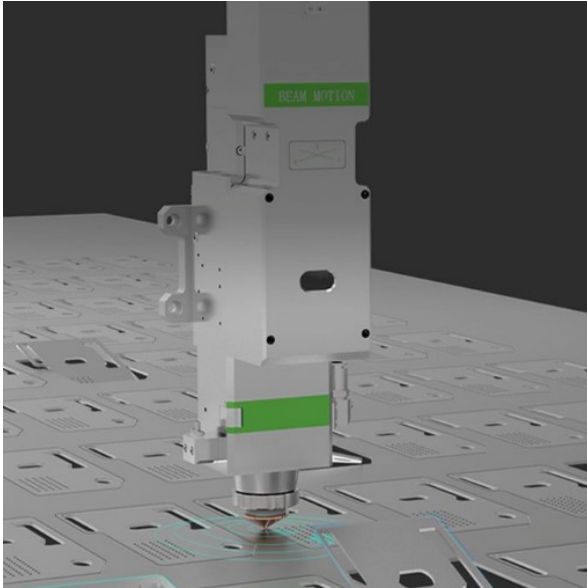

Kapalı kasa tasarımı sayesinde, operatörlere tam bir görünürlük sağlanır ve iş parçasının kesme veya gravür işlemi tamamlandıktan sonra kolaylıkla çıkarılması mümkün olur. Ayrıca, makinenin içerisine kolaylıkla erişim sağlanır ve bakım işlemleri daha hızlı ve pratik bir şekilde gerçekleştirilebilir.

+90 212 671 54 71 (pbx)
+90 212 671 54 70
info@robart.com.tr
www.robart.com.tr

TEKNİK ÖZELLİKLER

Robart Lazer için özel üretim çekme alüminyum köprü. Daha hafif ve daha hassas (Birçok firma bunun yerine sigma profil veya kutu profil kullanır)

Ağır çelikten üretilmiş makine yatağı fabrikamızda hassas işleme yapılarak üretilmiştir.

Otomatik odaklamalı İsviçre Patentli Raytools Lazer kesim kafası

ROBART MAKİNA TASARIM ÜRETİM LTD. ŞTİ.

FABRİKA / FACTORY