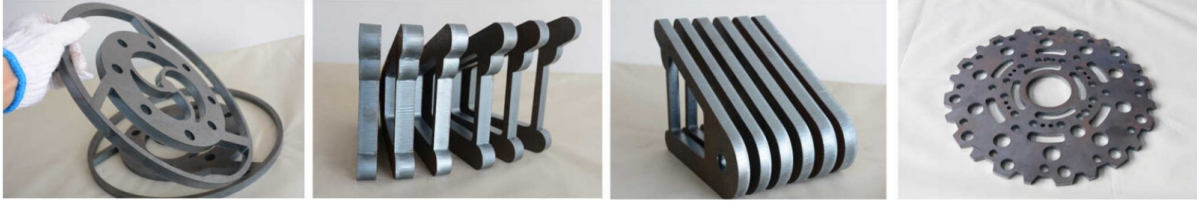

FİBER LAZER

Robart Lazer'in üretmiş olduğu kapalı kasa çift tabla fiber lazer makinaları, müşteri odaklı bir yaklaşım ile tasarlanmış ve müşteri talepleri göz önünde bulundurularak geliştirilmiş kaliteli bir ürün grubunu temsil etmektedir. Bu makineler, gerek kullanım kolaylığı, gerekse yüksek performansları ile sektörde öncü bir konumda yer almaktadır.

Kapalı kasa tasarımı sayesinde, operatörlere tam bir görünürlük sağlanır ve iş parçasının kesme veya gravür işlemi tamamlandıktan sonra kolaylıkla çıkarılması mümkün olur. Ayrıca, makinenin içerisine kolaylıkla erişim sağlanır ve bakım işlemleri daha hızlı ve pratik bir şekilde gerçekleştirilebilir.