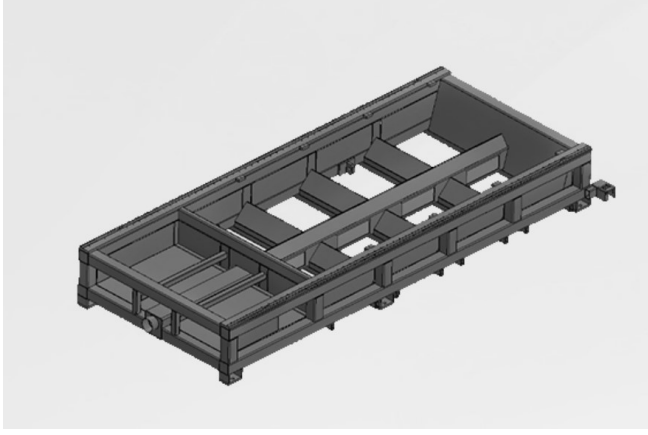

Ağır çelikten üretilmiş makine yatağı fabrikamızda hassas işleme yapılarak üretilmiştir.