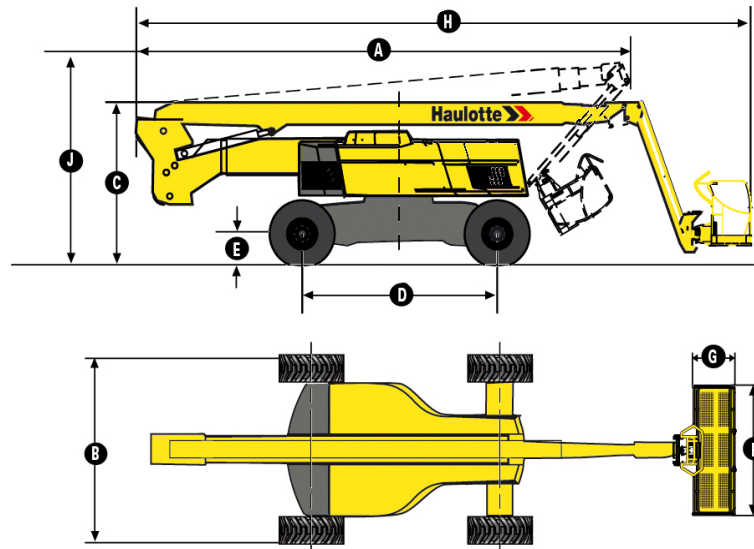

HA41 RTJ PRO

ARAZİ TİPİ EKLEMLİ PLATFORM

Haulotte

Teknik özellikler

HA41 RTJ PRO

Çalışma yüksekliği	41.5 m
Platform yüksekliği	39.50 m
Yatay erişim	20.1 m
Yatay erişimdeki maks. yükseklik	17.50 m
Zemin altına erişim	1.5 m
Kaldırma kapasitesi	230 kg
F x G Platform ölçüleri	2.44 x 0.91 m
H Kapalı Uzunluk	13.10 m
A Nakliye uzunluğu	11 m
B Genişlik	2.5 m
Akslar uzatılmışken genişlik	3.3 m
C Kapalı yükseklik	2.99 m
J Nakliye yüksekliği	3.73 m
Dikey jib bom hareketi	140° (+70°/-70°)
Sepet dönüş	180° (+90°/-90°)
Kule dönüş	360° kesintisiz
Kuyruk salınımı	3.88 m
D Aks merkezleri aralığı	3.50 m
E Yerden yükseklik	38 cm
Eğim	4°
Sürüş hızı	0.5 - 5 km/h
Tırmanma kabiliyeti	40 %
Dönme yarıçapı - aks uzatılmışken	5.74 m
Dolgulu lastikler	445/65-22.5
Motor gücü	PERKINS 55.5 kW - 74.5 hp (Avrupa) 62.4 kW - 84.9 hp (Avrupa Dışı)
Ağırlık	23 900 kg

Standart özellikler

- Uzatılabilir aks
- Engeli arazi kapasitesini arttıran diferansiyel tekerlek kilidi
- Konfor ve güvenliği arttıran oransal kumandalar
- 4 eşzamanlı hareketle en yüksek üretkenlik
- 230 kg / 500 lbs (2 kişi) yük kapasitesiyle kapasitesiyle her açıdan çalışma imkanı
- Askı çubuklu giriş kapısıyla genel modüler geniş platform
- Ultra sağlam plastikten alet tepsi ve üst kumanda kutusu koruma kapağı
- 110 / 220 V platforma giden güç (sepette dişi fiş)
- Hidrostatik şanzıman
- 45 km/sa - 28 mph'ye kadar rüzgarlarda güvenli kullanım
- Eğim ve yük için sesli ve ışıklı alarm
- Elektrikli pompa sistemi ve acil durumda indirme kumandaları (üst kumanda kutusu)
- 12 V akü
- Çekme kancaları
- Saat sayacı
- Düşük yakıt seviyesi göstergesi (üst kumanda kutusu)
- Işıklı göstergeli motor ön ısıtıcısı
- +/-10° sepet dengeleme
- Sürüş alarmı
- Sürüş uyarı lambası
- Geliştirilmiş dışa döndürülen motor tepsiyle kolay bakım
- Haulotte Activ'Shield™ Bar