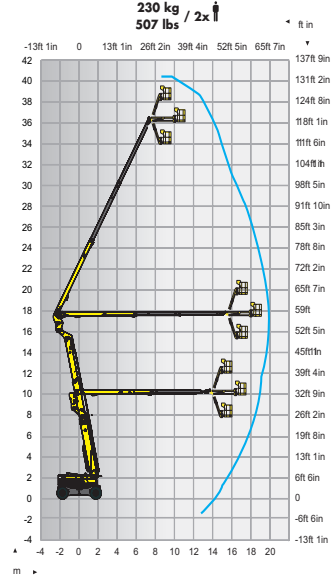

HA41 RTJ PRO

ARAZİ TİPİ EKLEMLİ PLATFORM

Haulotte

Teknik özellikler

HA41 RTJ PRO

Çalışma yüksekliği	41.5 m
Platform yüksekliği	39.50 m
Yatay erişim	20.1 m
Yatay erişimdeki maks. yükseklik	17.50 m
Zemin altına erişim	1.5 m
Kaldırma kapasitesi	230 kg
F x G Platform ölçüleri	2.44 x 0.91 m
H Kapalı Uzunluk	13.10 m
A Nakliye uzunluğu	11 m
B Genişlik	2.5 m
Akslar uzatılmışken genişlik	3.3 m
C Kapalı yükseklik	2.99 m
J Nakliye yüksekliği	3.73 m
Dikey jib bom hareketi	140° (+70°/-70°)
Sepet dönüş	180° (+90°/-90°)
Kule dönüş	360° kesintisiz
Kuyruk salınımı	3.88 m
D Aks merkezleri aralığı	3.50 m
E Yerden yükseklik	38 cm
Eğim	4°
Sürüş hızı	0.5 - 5 km/h
Tırmanma kabiliyeti	40 %
Dönme yarıçapı - aks uzatılmışken	5.74 m
Dolgulu lastikler	445/65-22.5
Motor gücü	PERKINS 55.5 kW - 74.5 hp (Avrupa) 62.4 kW - 84.9 hp (Avrupa Dışı)
Ağırlık	23 900 kg

Standart özellikler

- Uzatılabilir aks
- Engeli arazi kapasitesini arttıran diferansiyel tekerlek kilidi
- Konfor ve güvenliği arttıran oransal kumandalar
- 4 eşzamanlı hareketle en yüksek üretkenlik
- 230 kg / 500 lbs (2 kişi) yük kapasitesiyle kapasitesiyle her açıdan çalışma imkanı
- Askı çubuklu giriş kapısıyla genel modüler geniş platform
- Ultra sağlam plastikten alet tepsi ve üst kumanda kutusu koruma kapağı
- 110 / 220 V platforma giden güç (sepette dişi fiş)
- Hidrostatik şanzıman
- 45 km/sa - 28 mph'ye kadar rüzgarlarda güvenli kullanım
- Eğim ve yük için sesli ve ışıklı alarm
- Elektrikli pompa sistemi ve acil durumda indirme kumandaları (üst kumanda kutusu)
- 12 V akü
- Çekme kancaları
- Saat sayacı
- Düşük yakıt seviyesi göstergesi (üst kumanda kutusu)
- Işıklı göstergeli motor ön ısıtıcısı
- +/-10° sepet dengeleme
- Sürüş alarmı
- Sürüş uyarı lambası
- Geliştirilmiş dışa döndürülen motor tepsiyle kolay bakım
- Haulotte Activ'Shield™ Bar