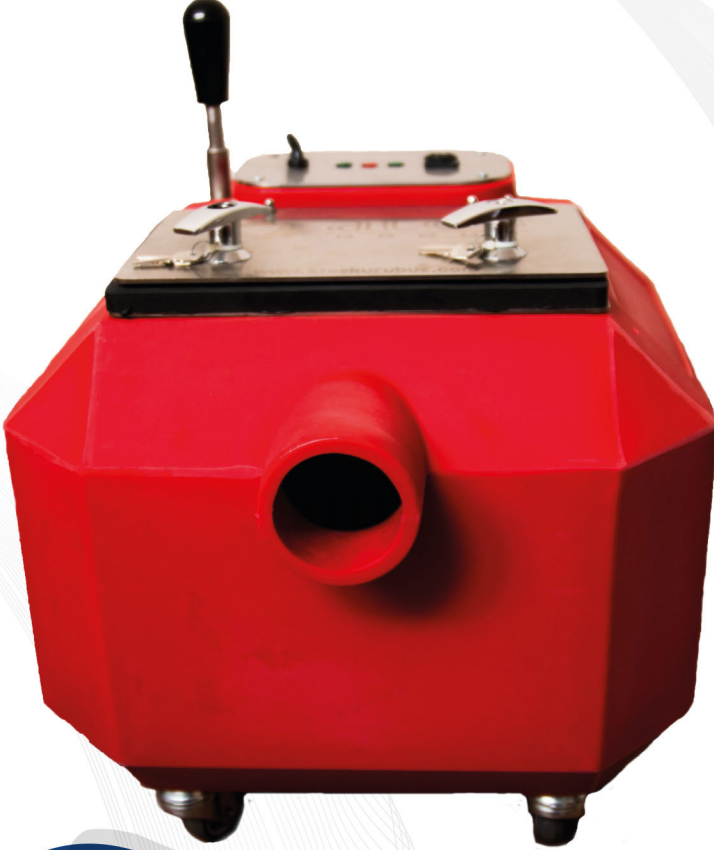

AT-1001

Kuru Buz

Sis Makinesi

FOGZOOOKA

FogZoOka,

Yüksek kaliteli görsel efekt oluşturur. Kuru buz ile üretilen sis, daha yoğun olur ve hemen dağılma yapmaz. Kuru buzla üretilen sis, havadan daha soğuk olması ve karbondioksitin havadan daha yoğun olmasından dolayı yerer çöker. Sanat, eğlence ve organizasyonlar kullanılan sis makinesi oluşturduğu ambiyans ile görsel zenginlik katmaktadır. Kuru buz sıcak suya daldırıldığında, süblimleşir (katıdan, gaz haline geçme) ve kuvvetli bir şekilde köpüren dumanlar oluşturur. Üretilen bu duman soğuk gazla dolu karcıklardır. Kuru buz oda sıcaklığındaki havaya maruz kaldığında bile sis üretmeye başlamasına rağmen, özellikle sıcak suya temas ettiğinde, ürettiği sisin etkisi ve yoğunluğu iki katına çıkar.

www.ateskurubuz.com

info@ateskurubuz.com