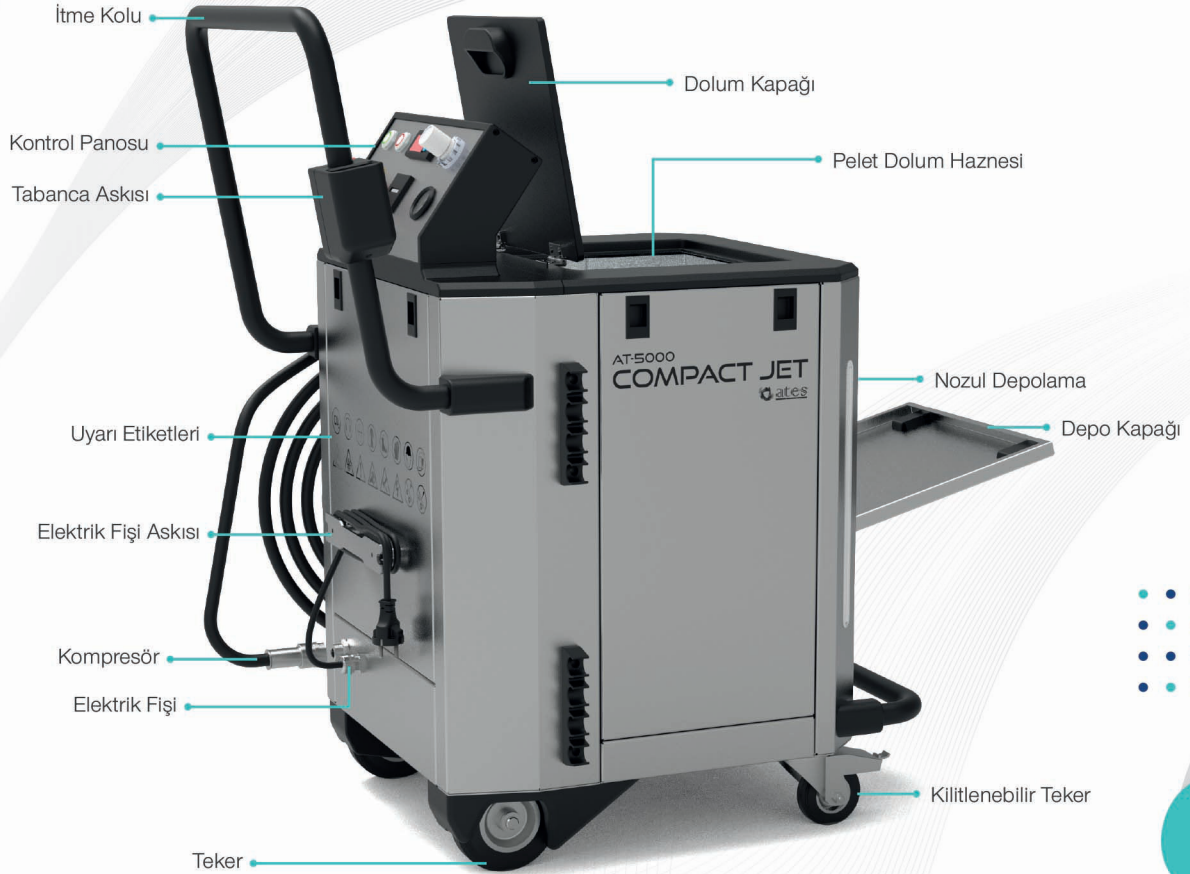

5000
Temizlik Makinesi

Katalog

KURU BUZ
Temizlik Makinesi

Compact Jet

Compact Jet

Compact Jet 5000 Kurubuz Temizlik Makinesi, kompakt tasarıma sahip olan hafif ve kolay taşınabilirliği sayesinde tercih edilir. Bu sayede erişimi güç yerlerde rahat temizlik yapılabilir. Kasası paslanmaz çelikten oluşur. Avrupa Standartlarına (CE) uygun olarak tasarlandı.

Hassas Temizlik

Ağırlığı azaltılmış, güçlü bir motordan oluşur. Temizlenebilecek bölgedeki kire göre püskürtme basınç ve besleme hızı ayarlayabilir. Kolay kullanıma sahip paneli bulunur. Farklı alan ve yüzeylerde rahat kullanım için 5 çeşit nozulla sahiptir.

Gövdesi paslanmaz çelikten üretilen Mini Jet, kompakt tasarıma sahip sınıfının öne çıkan ürünüdür. Temizlenebilecek bölgedeki kire göre püskürtme basınç ve besleme hızı ayarlayabilir. Kolay kullanıma sahip paneli bulunur. Erişimi zorlu yüzeyler için geniş yelpazeli nozul seçeneklerimiz bulunur. Bu sayede erişimi güç yerlerde rahat temizlik yapılabilir.

- Avrupa Standartlarında (CE)
- Gıda ve Sağlık Endüstrisinde Uygun
- Paslanmaz Çelik Gövde
- Kompakt Dizayn
- Kolay Taşınabilir
- Ergonomik Tasarım
- Yüksek Hazne Kapasitesi
- Ayarlanabilir Pelet Dozajı
- Geniş Nozul Seçenekleri
- Özel Tabanca Hortumu
- Işıklı/Işıksız Özel Tabanca
- 10 bar'a Çalışma Kapasitesi
- Yüksek Manevra Kabiliyeti
- Kilitlebilir Ön Teker
- Acil Stop Butonu
- Özel Hortum Kılıfı