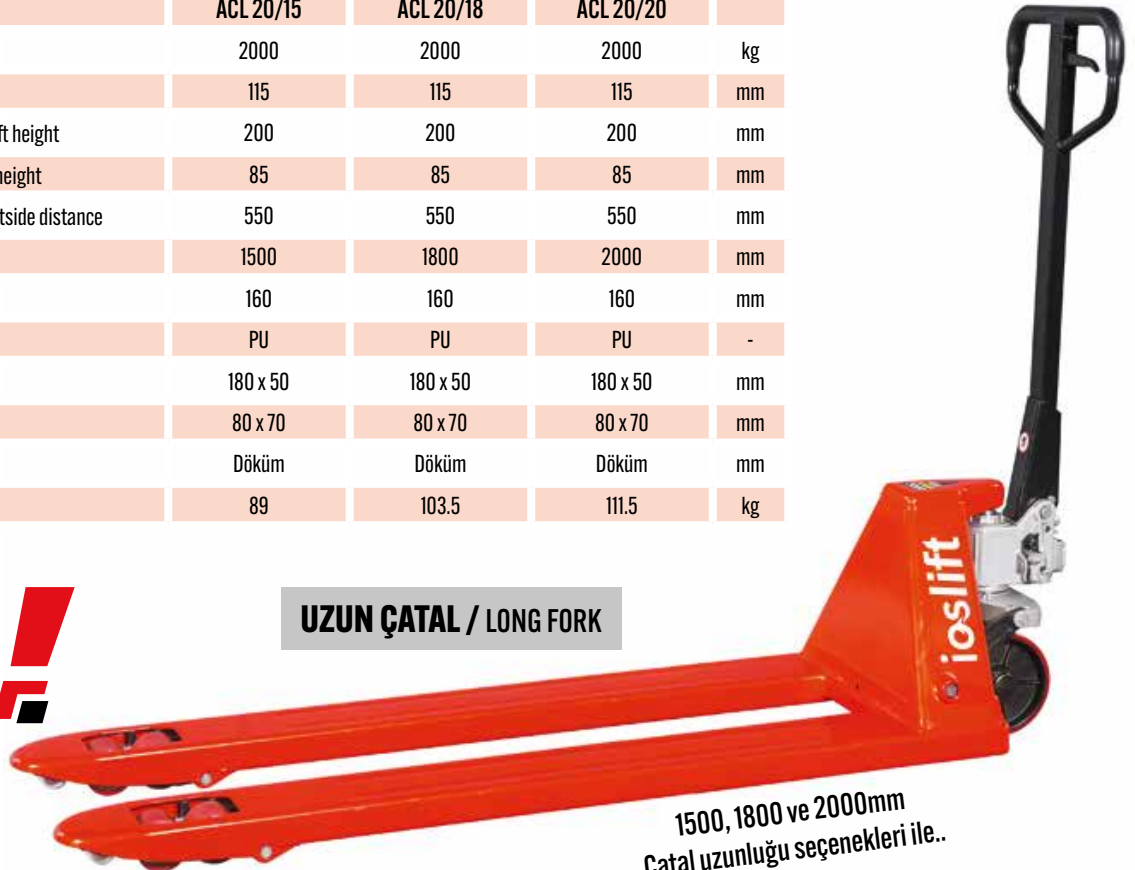

UZUN ÇATAL / LONG FORK

İşinizi
Kolaylaştırın
Make Your Job Easier