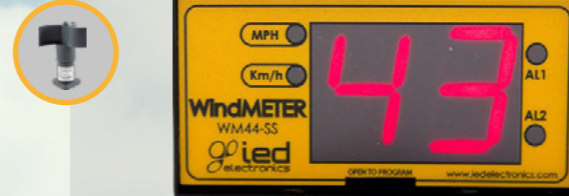

İSPANYOL
MALI

ANEMO 4403

Rüzgar gülü

- Tüm uygulamalar için uygun
- 200 km/s 'e kadar ölçüm aralığı
- Üstün mekanik direnç ve esneklik
- Koruma sınıfı IP 65

20 metre

WM44 - P

Rüzgar hızı göstergesi

- İstenilen hız limitine programlanabilir
- 2 röle çıkışı mevcuttur, ikaz uyarı lambası uyumludur
- Göstergede m/s, MPH, km/h seçenekleri mevcuttur
- Koruma sınıfı IP 65

20 metre

WM 4403

Rüzgar yönü sensörü

- 0 - 360° ölçüm aralığı
- Paslanmaz çelik rulmanlar
- Üstün mekanik direnç ve esneklik
- Koruma sınıfı IP 65

WM44 - EVO

Rüzgar yön ve hız göstergesi

- İstenilen hız ve açı limitine programlanabilir
- 2 röle çıkışı mevcuttur, ikaz uyarı lambası uyumludur
- Göstergede açı, MPH, km/h seçenekleri mevcuttur
- Koruma sınıfı IP 65

Aydınlatmalı
sıvı kristal ekran
128 x 64 pixel

SAG - 105

İkazlı Rüzgar gülü

- Ön ikaz : turuncu lamba + kesik siren
- Alarm durumu : kırmızı lamba + sürekli siren
- Su geçirmez, kule vinçler için kullanımı uygundur
- Koruma sınıfı IP 65

115 dB

20 metre

WM44 - SS

Rüzgar hızı göstergesi

- İstenilen hız limitine programlanabilir
- 2 röle çıkışı mevcuttur, ikaz uyarı lambası uyumludur
- Göstergede açı, MPH, km/h seçenekleri mevcuttur
- Koruma sınıfı IP 65

ANEMO 4403 WIRELESS

Kablosuz sarkaçlı rüzgar gülü

- Tüm uygulamalar için uygun
- 12 ay batarya ömrü
- (19 ah) lityum veya alkalin pil seçeneği
- 180 km/s 'e kadar ölçüm aralığı
- 2.4 GHz, IEEE 802.15.4
- Sarkacı sayesinde, dik açısını hiç kaybetmez
- Koruma sınıfı IP 65
- Üstün mekanik direnç ve esneklik
- - 25 °C ile + 60 °C çalışma aralığı
- Açık alanda 750 metreye kadar iletişim mesafesi

WM44 - P WIRELESS

- Wireless uyumlu gösterge

WM44 - EVO WIRELESS

- Wireless uyumlu gösterge