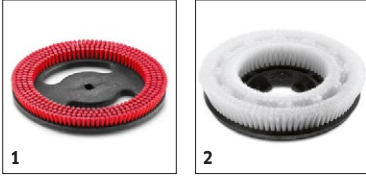

BD 30/4 C BP PACK *EU 1.783-230.0

KÄRCHER

		Sipariş No.	Sertlik/fırça tipi	Çap	Renk	Miktar	Tanımlama	
BD makineler için disk fırçalar								
Brush red BD 30/4 C	1	6.670-127.0	Orta	280 mm	Kırmızı	1 Adet		☒
Brush optional BD 30/4 C	2	6.670-128.0	Yumuşak	280 mm		1 Adet		☐

☒ Gönderimde dahildir ☐