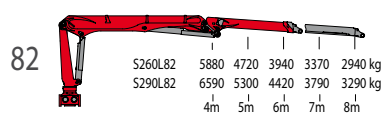

**Q5200L/S260L
S290L HPLS/S270L
S300L HPLS**

LIFETIME EXCELLENCE

	82	87	97	102	107	109	128	130	83	88	98	103
A	8210	8710	9670	10170	10690	10870	12800	13030	8350	8850	9800	10300
B	3800	4300	3800	4300	4900	5000	6800	6800	3930	4430	3930	4430
C	2670	2670	2720	2720	2630	2720	6000	4490	2660	2660	2720	2720
D	1750	1750	3160	3160	3160	3160	-	1750	1750	1750	3160	3160
E	750	760	820	820	-	820	700	770	760	760	820	820
F	740	740	790	790	-	790	690	740	740	740	790	790
G	3460	3940	3410	3900	4570	4580	3070	4580	3480	3970	3430	3920

		QS200L	S260L							S290L _{HPLS}					S270L				S300L _{HPLS}			
		107	82	87	97	102	109	128	130	82	87	97	102	109	83	88	98	103	83	88	98	103
ONROAD RECYCLING																						
	[kNm]	180	236	232	229	225	218	208	204	265	261	258	253	246	248	244	242	238	280	276	274	270
	[kNm]	34	39																			
	[°]	385																				
	[m]	10,7	8,2	8,7	9,7	10,2	10,9	12,8	13,0	8,2	8,7	9,7	10,2	10,9	8,3	8,8	9,8	10,3	8,3	8,8	9,8	10,3
	[bar]	270	280							280 (310 HPLS)					260				260 (290 HPLS)			
	2K [l/min]	2 x 80	2 x 90																			
	[kg]	2370	2360	2410	2520	2570	2640	2660	2750	2370	2420	2530	2580	2650	2500	2540	2660	2710	2510	2550	2670	2720
	SRX39C [kN]	157	187							199					189				206			
	SRX47C [kN]	127	151							161					153				167			