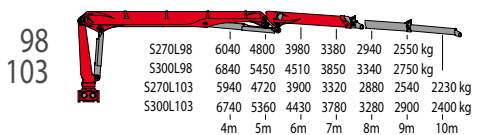

**Q5200L/S260L
S290L HPLS/S270L
S300L HPLS**

LIFETIME EXCELLENCE

	82	87	97	102	107	109	128	130	83	88	98	103
A	8210	8710	9670	10170	10690	10870	12800	13030	8350	8850	9800	10300
B	3800	4300	3800	4300	4900	5000	6800	6800	3930	4430	3930	4430
C	2670	2670	2720	2720	2630	2720	6000	4490	2660	2660	2720	2720
D	1750	1750	3160	3160	3160	3160	-	1750	1750	1750	3160	3160
E	750	760	820	820	-	820	700	770	760	760	820	820
F	740	740	790	790	-	790	690	740	740	740	790	790
G	3460	3940	3410	3900	4570	4580	3070	4580	3480	3970	3430	3920

		QS200L	S260L							S290L _{HPLS}					S270L				S300L _{HPLS}			
		107	82	87	97	102	109	128	130	82	87	97	102	109	83	88	98	103	83	88	98	103
ONROAD RECYCLING																						
	[kNm]	180	236	232	229	225	218	208	204	265	261	258	253	246	248	244	242	238	280	276	274	270
	[kNm]	34	39																			
	[°]	385																				
	[m]	10,7	8,2	8,7	9,7	10,2	10,9	12,8	13,0	8,2	8,7	9,7	10,2	10,9	8,3	8,8	9,8	10,3	8,3	8,8	9,8	10,3
	[bar]	270	280							280 (310 HPLS)					260				260 (290 HPLS)			
	2K [l/min]	2 x 80	2 x 90																			
	[kg]	2370	2360	2410	2520	2570	2640	2660	2750	2370	2420	2530	2580	2650	2500	2540	2660	2710	2510	2550	2670	2720
	SRX39C [kN]	157	187							199					189				206			
	SRX47C [kN]	127	151							161					153				167			