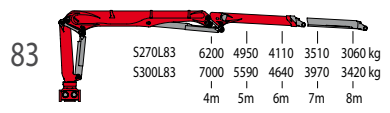

**Q5200L/S260L
S290L HPLS/S270L
S300L HPLS**

LIFETIME EXCELLENCE

	82	87	97	102	107	109	128	130	83	88	98	103
A	8210	8710	9670	10170	10690	10870	12800	13030	8350	8850	9800	10300
B	3800	4300	3800	4300	4900	5000	6800	6800	3930	4430	3930	4430
C	2670	2670	2720	2720	2630	2720	6000	4490	2660	2660	2720	2720
D	1750	1750	3160	3160	3160	3160	-	1750	1750	1750	3160	3160
E	750	760	820	820	-	820	700	770	760	760	820	820
F	740	740	790	790	-	790	690	740	740	740	790	790
G	3460	3940	3410	3900	4570	4580	3070	4580	3480	3970	3430	3920

		QS200L	S260L							S290L _{HPLS}					S270L				S300L _{HPLS}			
		107	82	87	97	102	109	128	130	82	87	97	102	109	83	88	98	103	83	88	98	103
ONROAD RECYCLING																						
	[kNm]	180	236	232	229	225	218	208	204	265	261	258	253	246	248	244	242	238	280	276	274	270
	[kNm]	34	39																			
	[°]	385																				
	[m]	10,7	8,2	8,7	9,7	10,2	10,9	12,8	13,0	8,2	8,7	9,7	10,2	10,9	8,3	8,8	9,8	10,3	8,3	8,8	9,8	10,3
	[bar]	270	280							280 (310 HPLS)					260				260 (290 HPLS)			
	2K [l/min]	2 x 80	2 x 90																			
	[kg]	2370	2360	2410	2520	2570	2640	2660	2750	2370	2420	2530	2580	2650	2500	2540	2660	2710	2510	2550	2670	2720
	SRX39C [kN]	157	187							199					189				206			
	SRX47C [kN]	127	151							161					153				167			