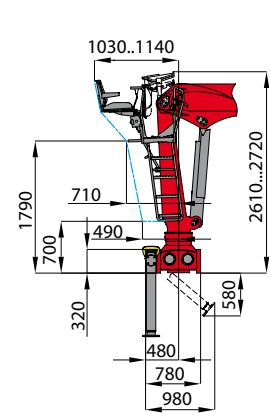

82	87	97	102	107	109	128	130	83	88	98	103
A	8210	8710	9670	10170	10690	10870	12800	13030	8350	8850	9800	10300
B	3800	4300	3800	4300	4900	5000	6800	6800	3930	4430	3930	4430
C	2670	2670	2720	2720	2630	2720	6000	4490	2660	2660	2720	2720
D	1750	1750	3160	3160	3160	3160	-	1750	1750	1750	3160	3160
E	750	760	820	820	-	820	700	770	760	760	820	820
F	740	740	790	790	-	790	690	740	740	740	790	790
G	3460	3940	3410	3900	4570	4580	3070	4580	3480	3970	3430	3920