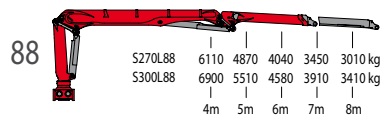

**Q5200L/S260L
S290L HPLS/S270L
S300L HPLS**

LIFETIME EXCELLENCE

	82	87	97	102	107	109	128	130	83	88	98	103
A	8210	8710	9670	10170	10690	10870	12800	13030	8350	8850	9800	10300
B	3800	4300	3800	4300	4900	5000	6800	6800	3930	4430	3930	4430
C	2670	2670	2720	2720	2630	2720	6000	4490	2660	2660	2720	2720
D	1750	1750	3160	3160	3160	3160	-	1750	1750	1750	3160	3160
E	750	760	820	820	-	820	700	770	760	760	820	820
F	740	740	790	790	-	790	690	740	740	740	790	790
G	3460	3940	3410	3900	4570	4580	3070	4580	3480	3970	3430	3920

		QS200L	S260L							S290L _{HPLS}					S270L				S300L _{HPLS}			
		107	82	87	97	102	109	128	130	82	87	97	102	109	83	88	98	103	83	88	98	103
ONROAD RECYCLING																						
	[kNm]	180	236	232	229	225	218	208	204	265	261	258	253	246	248	244	242	238	280	276	274	270
	[kNm]	34	39																			
	[°]	385																				
	[m]	10,7	8,2	8,7	9,7	10,2	10,9	12,8	13,0	8,2	8,7	9,7	10,2	10,9	8,3	8,8	9,8	10,3	8,3	8,8	9,8	10,3
	[bar]	270	280							280 (310 HPLS)					260				260 (290 HPLS)			
	2K [l/min]	2 x 80	2 x 90																			
	[kg]	2370	2360	2410	2520	2570	2640	2660	2750	2370	2420	2530	2580	2650	2500	2540	2660	2710	2510	2550	2670	2720
	SRX39C [kN]	157	187							199					189				206			
	SRX47C [kN]	127	151							161					153				167			