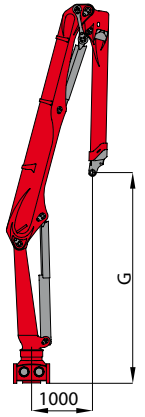

**Q5200L/S260L
S290L HPLS/S270L
S300L HPLS**

LIFETIME EXCELLENCE

	82	87	97	102	107	109	128	130	83	88	98	103
A	8210	8710	9670	10170	10690	10870	12800	13030	8350	8850	9800	10300
B	3800	4300	3800	4300	4900	5000	6800	6800	3930	4430	3930	4430
C	2670	2670	2720	2720	2630	2720	6000	4490	2660	2660	2720	2720
D	1750	1750	3160	3160	3160	3160	-	1750	1750	1750	3160	3160
E	750	760	820	820	-	820	700	770	760	760	820	820
F	740	740	790	790	-	790	690	740	740	740	790	790
G	3460	3940	3410	3900	4570	4580	3070	4580	3480	3970	3430	3920

		QS200L	S260L							S290L _{HPLS}					S270L				S300L _{HPLS}			
		107	82	87	97	102	109	128	130	82	87	97	102	109	83	88	98	103	83	88	98	103
ONROAD RECYCLING																						
	[kNm]	180	236	232	229	225	218	208	204	265	261	258	253	246	248	244	242	238	280	276	274	270
	[kNm]	34	39																			
	[°]	385																				
	[m]	10,7	8,2	8,7	9,7	10,2	10,9	12,8	13,0	8,2	8,7	9,7	10,2	10,9	8,3	8,8	9,8	10,3	8,3	8,8	9,8	10,3
	[bar]	270	280							280 (310 HPLS)					260				260 (290 HPLS)			
	2K [l/min]	2 x 80	2 x 90																			
	[kg]	2370	2360	2410	2520	2570	2640	2660	2750	2370	2420	2530	2580	2650	2500	2540	2660	2710	2510	2550	2670	2720
	SRX39C [kN]	157	187							199					189				206			
	SRX47C [kN]	127	151							161					153				167			