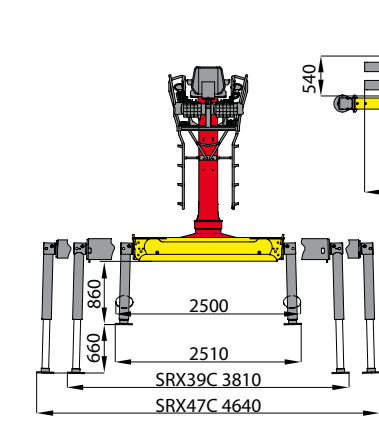

**Q5200L/S260L
S290L HPLS/S270L
S300L HPLS**

LIFETIME EXCELLENCE

	82	87	97	102	107	109	128	130	83	88	98	103
A	8210	8710	9670	10170	10690	10870	12800	13030	8350	8850	9800	10300
B	3800	4300	3800	4300	4900	5000	6800	6800	3930	4430	3930	4430
C	2670	2670	2720	2720	2630	2720	6000	4490	2660	2660	2720	2720
D	1750	1750	3160	3160	3160	3160	-	1750	1750	1750	3160	3160
E	750	760	820	820	-	820	700	770	760	760	820	820
F	740	740	790	790	-	790	690	740	740	740	790	790
G	3460	3940	3410	3900	4570	4580	3070	4580	3480	3970	3430	3920

		QS200L	S260L							S290L _{HPLS}					S270L				S300L _{HPLS}			
		107	82	87	97	102	109	128	130	82	87	97	102	109	83	88	98	103	83	88	98	103
ONROAD RECYCLING																						
	[kNm]	180	236	232	229	225	218	208	204	265	261	258	253	246	248	244	242	238	280	276	274	270
	[kNm]	34	39																			
	[°]	385																				
	[m]	10,7	8,2	8,7	9,7	10,2	10,9	12,8	13,0	8,2	8,7	9,7	10,2	10,9	8,3	8,8	9,8	10,3	8,3	8,8	9,8	10,3
	[bar]	270	280							280 (310 HPLS)					260				260 (290 HPLS)			
	2K [l/min]	2 x 80	2 x 90																			
	[kg]	2370	2360	2410	2520	2570	2640	2660	2750	2370	2420	2530	2580	2650	2500	2540	2660	2710	2510	2550	2670	2720
	SRX39C [kN]	157	187							199					189				206			
	SRX47C [kN]	127	151							161					153				167			