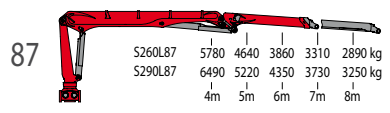

**Q5200L/S260L
S290L HPLS/S270L
S300L HPLS**

LIFETIME EXCELLENCE

	82	87	97	102	107	109	128	130	83	88	98	103
A	8210	8710	9670	10170	10690	10870	12800	13030	8350	8850	9800	10300
B	3800	4300	3800	4300	4900	5000	6800	6800	3930	4430	3930	4430
C	2670	2670	2720	2720	2630	2720	6000	4490	2660	2660	2720	2720
D	1750	1750	3160	3160	3160	3160	-	1750	1750	1750	3160	3160
E	750	760	820	820	-	820	700	770	760	760	820	820
F	740	740	790	790	-	790	690	740	740	740	790	790
G	3460	3940	3410	3900	4570	4580	3070	4580	3480	3970	3430	3920

		QS200L	S260L							S290L _{HPLS}					S270L				S300L _{HPLS}			
		107	82	87	97	102	109	128	130	82	87	97	102	109	83	88	98	103	83	88	98	103
ONROAD RECYCLING																						
	[kNm]	180	236	232	229	225	218	208	204	265	261	258	253	246	248	244	242	238	280	276	274	270
	[kNm]	34	39																			
	[°]	385																				
	[m]	10,7	8,2	8,7	9,7	10,2	10,9	12,8	13,0	8,2	8,7	9,7	10,2	10,9	8,3	8,8	9,8	10,3	8,3	8,8	9,8	10,3
	[bar]	270	280							280 (310 HPLS)					260				260 (290 HPLS)			
	2K [l/min]	2 x 80	2 x 90																			
	[kg]	2370	2360	2410	2520	2570	2640	2660	2750	2370	2420	2530	2580	2650	2500	2540	2660	2710	2510	2550	2670	2720
	SRX39C [kN]	157	187							199					189				206			
	SRX47C [kN]	127	151							161					153				167			