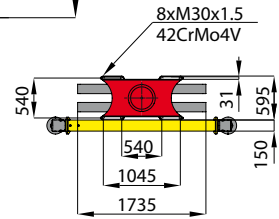

82	87	97	102	107	109	128	130	83	88	98	103
A	8210	8710	9670	10170	10690	10870	12800	13030	8350	8850	9800	10300
B	3800	4300	3800	4300	4900	5000	6800	6800	3930	4430	3930	4430
C	2670	2670	2720	2720	2630	2720	6000	4490	2660	2660	2720	2720
D	1750	1750	3160	3160	3160	3160	-	1750	1750	1750	3160	3160
E	750	760	820	820	-	820	700	770	760	760	820	820
F	740	740	790	790	-	790	690	740	740	740	790	790
G	3460	3940	3410	3900	4570	4580	3070	4580	3480	3970	3430	3920