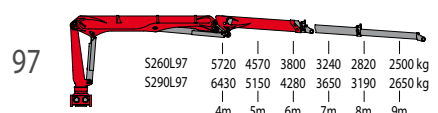

**Q5200L/S260L
S290L HPLS/S270L
S300L HPLS**

LIFETIME EXCELLENCE

	82	87	97	102	107	109	128	130	83	88	98	103
A	8210	8710	9670	10170	10690	10870	12800	13030	8350	8850	9800	10300
B	3800	4300	3800	4300	4900	5000	6800	6800	3930	4430	3930	4430
C	2670	2670	2720	2720	2630	2720	6000	4490	2660	2660	2720	2720
D	1750	1750	3160	3160	3160	3160	-	1750	1750	1750	3160	3160
E	750	760	820	820	-	820	700	770	760	760	820	820
F	740	740	790	790	-	790	690	740	740	740	790	790
G	3460	3940	3410	3900	4570	4580	3070	4580	3480	3970	3430	3920

		QS200L	S260L							S290L _{HPLS}					S270L				S300L _{HPLS}			
		107	82	87	97	102	109	128	130	82	87	97	102	109	83	88	98	103	83	88	98	103
ONROAD RECYCLING																						
	[kNm]	180	236	232	229	225	218	208	204	265	261	258	253	246	248	244	242	238	280	276	274	270
	[kNm]	34	39																			
	[°]	385																				
	[m]	10,7	8,2	8,7	9,7	10,2	10,9	12,8	13,0	8,2	8,7	9,7	10,2	10,9	8,3	8,8	9,8	10,3	8,3	8,8	9,8	10,3
	[bar]	270	280							280 (310 HPLS)					260				260 (290 HPLS)			
	2K [l/min]	2 x 80	2 x 90																			
	[kg]	2370	2360	2410	2520	2570	2640	2660	2750	2370	2420	2530	2580	2650	2500	2540	2660	2710	2510	2550	2670	2720
	SRX39C [kN]	157	187							199					189				206			
	SRX47C [kN]	127	151							161					153				167			