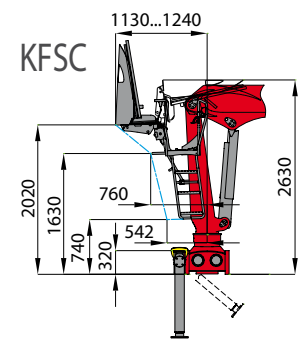

82	87	97	102	107	109	128	130	83	88	98	103
A	8210	8710	9670	10170	10690	10870	12800	13030	8350	8850	9800	10300
B	3800	4300	3800	4300	4900	5000	6800	6800	3930	4430	3930	4430
C	2670	2670	2720	2720	2630	2720	6000	4490	2660	2660	2720	2720
D	1750	1750	3160	3160	3160	3160	-	1750	1750	1750	3160	3160
E	750	760	820	820	-	820	700	770	760	760	820	820
F	740	740	790	790	-	790	690	740	740	740	790	790
G	3460	3940	3410	3900	4570	4580	3070	4580	3480	3970	3430	3920