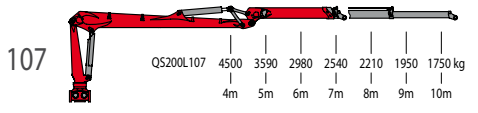

**Q5200L/S260L
S290L HPLS/S270L
S300L HPLS**

LIFETIME EXCELLENCE

	82	87	97	102	107	109	128	130	83	88	98	103
A	8210	8710	9670	10170	10690	10870	12800	13030	8350	8850	9800	10300
B	3800	4300	3800	4300	4900	5000	6800	6800	3930	4430	3930	4430
C	2670	2670	2720	2720	2630	2720	6000	4490	2660	2660	2720	2720
D	1750	1750	3160	3160	3160	3160	-	1750	1750	1750	3160	3160
E	750	760	820	820	-	820	700	770	760	760	820	820
F	740	740	790	790	-	790	690	740	740	740	790	790
G	3460	3940	3410	3900	4570	4580	3070	4580	3480	3970	3430	3920

		QS200L	S260L							S290L _{HPLS}					S270L				S300L _{HPLS}			
		107	82	87	97	102	109	128	130	82	87	97	102	109	83	88	98	103	83	88	98	103
ONROAD RECYCLING																						
	[kNm]	180	236	232	229	225	218	208	204	265	261	258	253	246	248	244	242	238	280	276	274	270
	[kNm]	34	39																			
	[°]	385																				
	[m]	10,7	8,2	8,7	9,7	10,2	10,9	12,8	13,0	8,2	8,7	9,7	10,2	10,9	8,3	8,8	9,8	10,3	8,3	8,8	9,8	10,3
	[bar]	270	280							280 (310 HPLS)					260				260 (290 HPLS)			
	2K [l/min]	2 x 80	2 x 90																			
	[kg]	2370	2360	2410	2520	2570	2640	2660	2750	2370	2420	2530	2580	2650	2500	2540	2660	2710	2510	2550	2670	2720
	SRX39C [kN]	157	187							199					189				206			
	SRX47C [kN]	127	151							161					153				167			