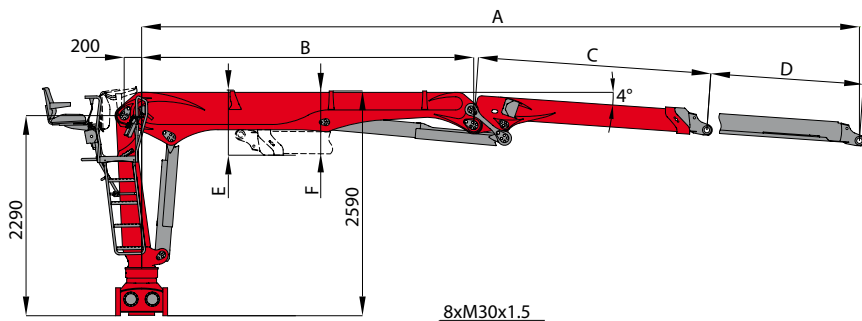

**Q5200L/S260L
S290L HPLS/S270L
S300L HPLS**

LIFETIME EXCELLENCE

	82	87	97	102	107	109	128	130	83	88	98	103
A	8210	8710	9670	10170	10690	10870	12800	13030	8350	8850	9800	10300
B	3800	4300	3800	4300	4900	5000	6800	6800	3930	4430	3930	4430
C	2670	2670	2720	2720	2630	2720	6000	4490	2660	2660	2720	2720
D	1750	1750	3160	3160	3160	3160	-	1750	1750	1750	3160	3160
E	750	760	820	820	-	820	700	770	760	760	820	820
F	740	740	790	790	-	790	690	740	740	740	790	790
G	3460	3940	3410	3900	4570	4580	3070	4580	3480	3970	3430	3920

		QS200L	S260L							S290L _{HPLS}					S270L				S300L _{HPLS}			
		107	82	87	97	102	109	128	130	82	87	97	102	109	83	88	98	103	83	88	98	103
ONROAD RECYCLING																						
	[kNm]	180	236	232	229	225	218	208	204	265	261	258	253	246	248	244	242	238	280	276	274	270
	[kNm]	34	39																			
	[°]	385																				
	[m]	10,7	8,2	8,7	9,7	10,2	10,9	12,8	13,0	8,2	8,7	9,7	10,2	10,9	8,3	8,8	9,8	10,3	8,3	8,8	9,8	10,3
	[bar]	270	280							280 (310 HPLS)					260				260 (290 HPLS)			
	2K [l/min]	2 x 80	2 x 90																			
	[kg]	2370	2360	2410	2520	2570	2640	2660	2750	2370	2420	2530	2580	2650	2500	2540	2660	2710	2510	2550	2670	2720
	SRX39C [kN]	157	187							199					189				206			
	SRX47C [kN]	127	151							161					153				167			