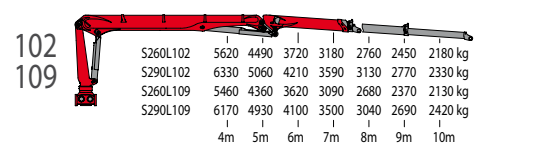

**Q5200L/S260L
S290L HPLS/S270L
S300L HPLS**

LIFETIME EXCELLENCE

	82	87	97	102	107	109	128	130	83	88	98	103
A	8210	8710	9670	10170	10690	10870	12800	13030	8350	8850	9800	10300
B	3800	4300	3800	4300	4900	5000	6800	6800	3930	4430	3930	4430
C	2670	2670	2720	2720	2630	2720	6000	4490	2660	2660	2720	2720
D	1750	1750	3160	3160	3160	3160	-	1750	1750	1750	3160	3160
E	750	760	820	820	-	820	700	770	760	760	820	820
F	740	740	790	790	-	790	690	740	740	740	790	790
G	3460	3940	3410	3900	4570	4580	3070	4580	3480	3970	3430	3920

		QS200L	S260L							S290L _{HPLS}					S270L				S300L _{HPLS}			
		107	82	87	97	102	109	128	130	82	87	97	102	109	83	88	98	103	83	88	98	103
ONROAD RECYCLING																						
	[kNm]	180	236	232	229	225	218	208	204	265	261	258	253	246	248	244	242	238	280	276	274	270
	[kNm]	34	39																			
	[°]	385																				
	[m]	10,7	8,2	8,7	9,7	10,2	10,9	12,8	13,0	8,2	8,7	9,7	10,2	10,9	8,3	8,8	9,8	10,3	8,3	8,8	9,8	10,3
	[bar]	270	280							280 (310 HPLS)					260				260 (290 HPLS)			
	2K [l/min]	2 x 80	2 x 90																			
	[kg]	2370	2360	2410	2520	2570	2640	2660	2750	2370	2420	2530	2580	2650	2500	2540	2660	2710	2510	2550	2670	2720
	SRX39C [kN]	157	187							199					189				206			
	SRX47C [kN]	127	151							161					153				167			