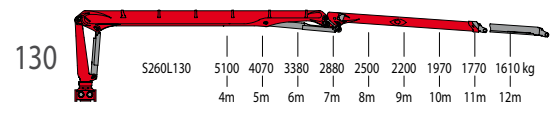

**Q5200L/S260L
S290L HPLS/S270L
S300L HPLS**

LIFETIME EXCELLENCE

	82	87	97	102	107	109	128	130	83	88	98	103
A	8210	8710	9670	10170	10690	10870	12800	13030	8350	8850	9800	10300
B	3800	4300	3800	4300	4900	5000	6800	6800	3930	4430	3930	4430
C	2670	2670	2720	2720	2630	2720	6000	4490	2660	2660	2720	2720
D	1750	1750	3160	3160	3160	3160	-	1750	1750	1750	3160	3160
E	750	760	820	820	-	820	700	770	760	760	820	820
F	740	740	790	790	-	790	690	740	740	740	790	790
G	3460	3940	3410	3900	4570	4580	3070	4580	3480	3970	3430	3920

		QS200L	S260L							S290L _{HPLS}					S270L				S300L _{HPLS}			
		107	82	87	97	102	109	128	130	82	87	97	102	109	83	88	98	103	83	88	98	103
ONROAD RECYCLING																						
	[kNm]	180	236	232	229	225	218	208	204	265	261	258	253	246	248	244	242	238	280	276	274	270
	[kNm]	34	39																			
	[°]	385																				
	[m]	10,7	8,2	8,7	9,7	10,2	10,9	12,8	13,0	8,2	8,7	9,7	10,2	10,9	8,3	8,8	9,8	10,3	8,3	8,8	9,8	10,3
	[bar]	270	280							280 (310 HPLS)					260				260 (290 HPLS)			
	2K [l/min]	2 x 80	2 x 90																			
	[kg]	2370	2360	2410	2520	2570	2640	2660	2750	2370	2420	2530	2580	2650	2500	2540	2660	2710	2510	2550	2670	2720
	SRX39C [kN]	157	187							199					189				206			
	SRX47C [kN]	127	151							161					153				167			