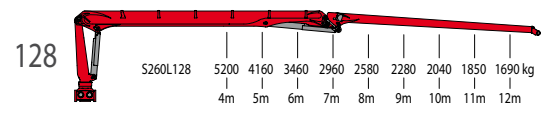

**Q5200L/S260L
S290L HPLS/S270L
S300L HPLS**

LIFETIME EXCELLENCE

	82	87	97	102	107	109	128	130	83	88	98	103
A	8210	8710	9670	10170	10690	10870	12800	13030	8350	8850	9800	10300
B	3800	4300	3800	4300	4900	5000	6800	6800	3930	4430	3930	4430
C	2670	2670	2720	2720	2630	2720	6000	4490	2660	2660	2720	2720
D	1750	1750	3160	3160	3160	3160	-	1750	1750	1750	3160	3160
E	750	760	820	820	-	820	700	770	760	760	820	820
F	740	740	790	790	-	790	690	740	740	740	790	790
G	3460	3940	3410	3900	4570	4580	3070	4580	3480	3970	3430	3920

		QS200L	S260L							S290L _{HPLS}					S270L				S300L _{HPLS}			
		107	82	87	97	102	109	128	130	82	87	97	102	109	83	88	98	103	83	88	98	103
ONROAD RECYCLING																						
	[kNm]	180	236	232	229	225	218	208	204	265	261	258	253	246	248	244	242	238	280	276	274	270
	[kNm]	34	39																			
	[°]	385																				
	[m]	10,7	8,2	8,7	9,7	10,2	10,9	12,8	13,0	8,2	8,7	9,7	10,2	10,9	8,3	8,8	9,8	10,3	8,3	8,8	9,8	10,3
	[bar]	270	280							280 (310 HPLS)					260				260 (290 HPLS)			
	2K [l/min]	2 x 80	2 x 90																			
	[kg]	2370	2360	2410	2520	2570	2640	2660	2750	2370	2420	2530	2580	2650	2500	2540	2660	2710	2510	2550	2670	2720
	SRX39C [kN]	157	187							199					189				206			
	SRX47C [kN]	127	151							161					153				167			