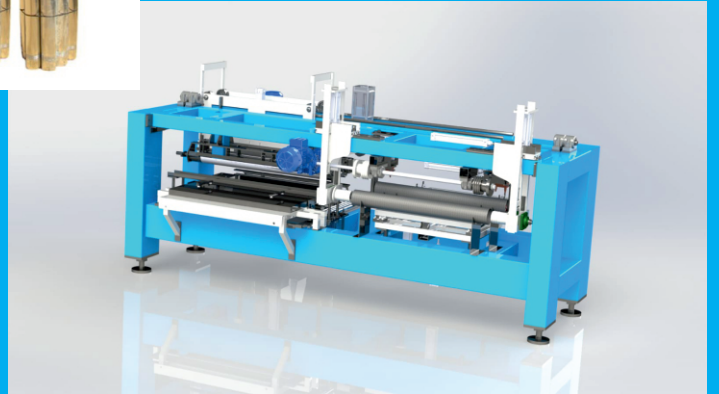

YASEBA
MÜHENDİSLİK

SOBA BORUSU MAKİNASI

Ebatlar: 330*150*160
Dakikada 6 - 8 boru üretim kapasitesi
Boru Çapı 11 cm

Galvanizli saçtan üretim
Boru Boyu: 100 cm
Kaynak: Punto kaynağı

Saç kalınlığı; 0,40 mm ve 0,35 mm
Ağırlık: 2 ton