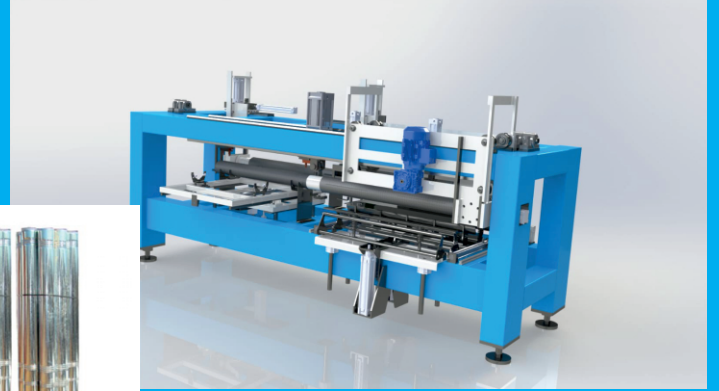

YASEBA
MÜHENDİSLİK

SOBA BORUSU MAKİNASI

Ebatlar: 330*150*160
Dakikada 6 - 8 boru üretim kapasitesi
Boru Çapı 11 cm

Galvanizli saçtan üretim
Boru Boyu: 100 cm
Kaynak: Punto kaynağı

Saç kalınlığı; 0,40 mm ve 0,35 mm
Ağırlık: 2 ton