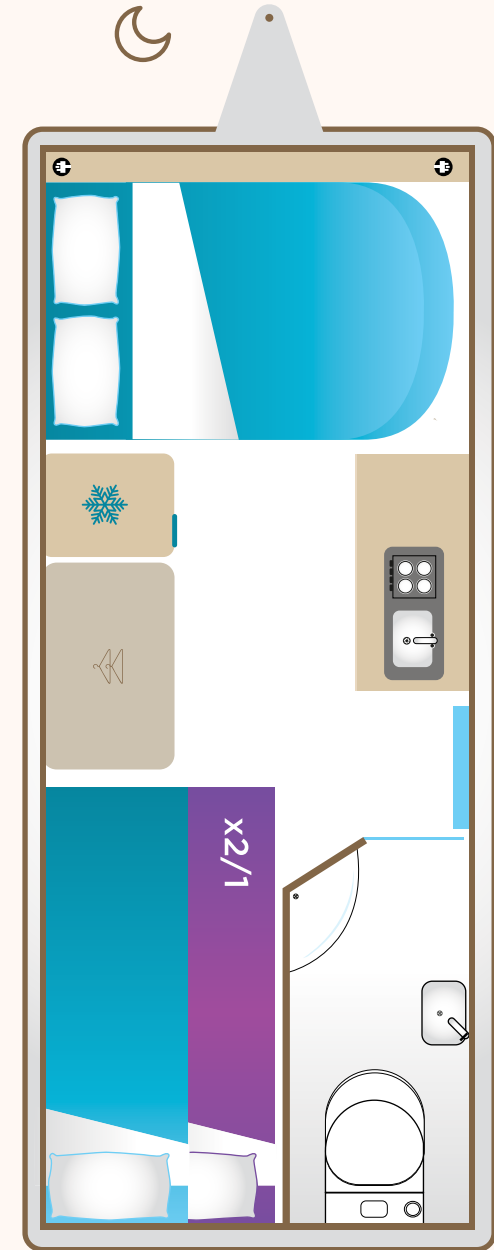

İNCI - 4905

5↑

5 Kişilik Layout
Gündüz & Gece uygulamaları