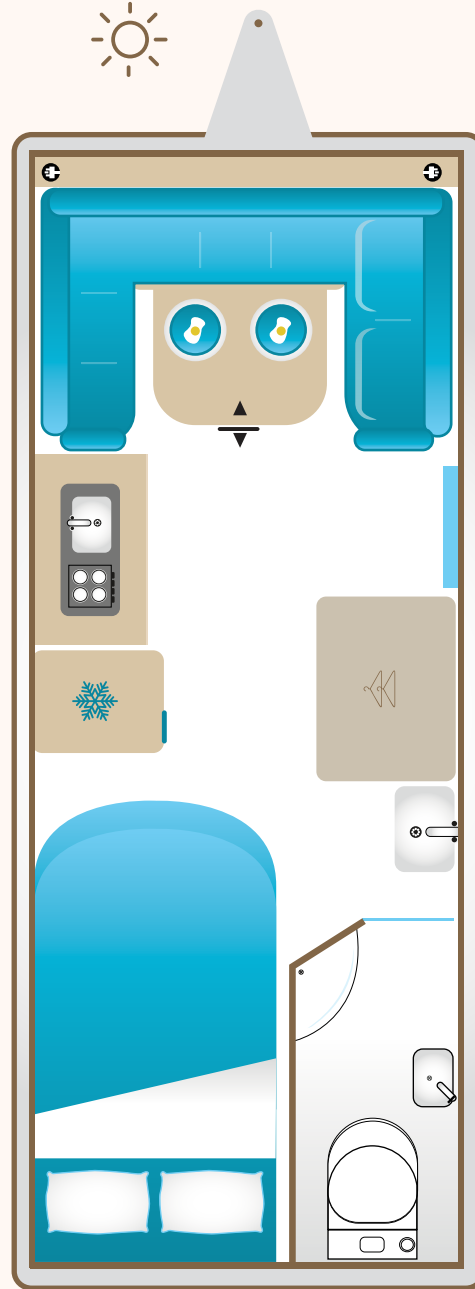

ELMAS - 5204

4↑

4 Kişilik Layout
Gündüz & Gece uygulamaları