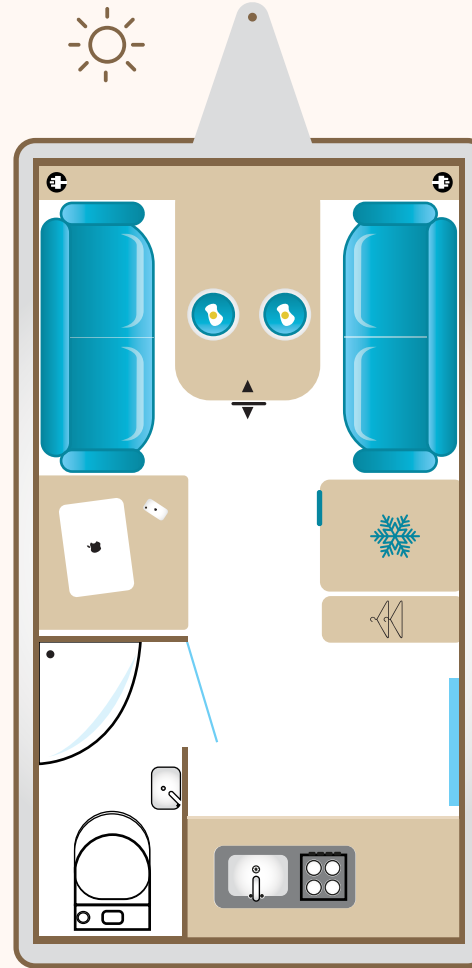

GÜVENLİK VE EMNİYET SİSTEMLERİ

- Gaz ve su kaçak anında beş adet çıkış menfezleri
- Karbonmonoksit ve duman dedektörü ile alarm sistemi
- Su sızdırmazlık için CTP birleşim silikonlama ve Fiber koruma
- AL-KO tek parça galvanizli çelik şasi, fren sistemi ve hareket tertibatı ile stabilizatör
- Swan karavana özgü mühendislik tasarım ile ağırlık noktası optimizasyonu

ZÜMRÜT - 3902

2↑

2 Kişilik Layout
Gündüz & Gece uygulamaları

ZÜMRÜT - 3902

Ana Özellikler

- 1 Kapı
- 2 Kombinasyonlu Ocak
- 3 Mutfak Dolapları
- 4 Led Aydınlatma
- 5 Açılabilir Mutfak Penceresi
- 6 Çift kişilik Yatak
- 7 Panoramik Açılabilir Cam Tavan
- 8 Oturma Grubu Masası