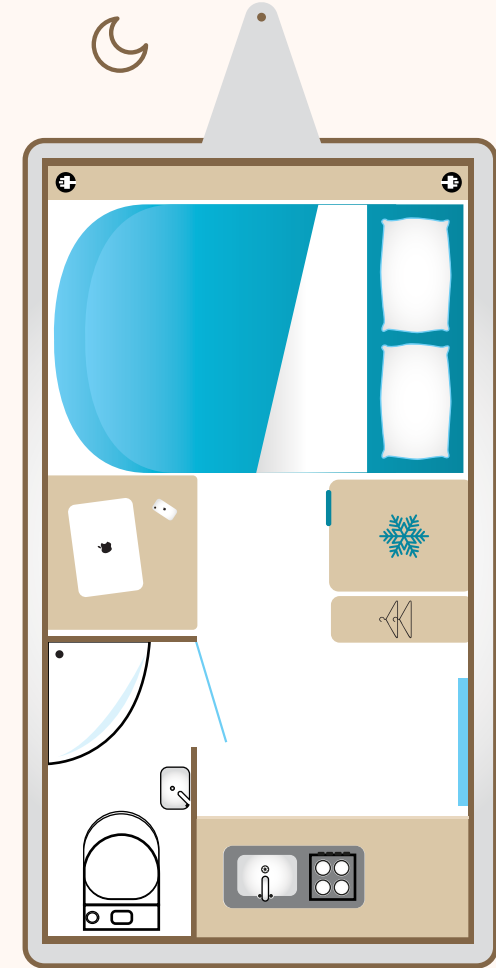

ZÜMRÜT - 3902

2↑

2 Kişilik Layout
Gündüz & Gece uygulamaları

ZÜMRÜT - 3902

Ana Özellikler

- 1 Kapı
- 2 Kombinasyonlu Ocak
- 3 Mutfak Dolapları
- 4 Led Aydınlatma
- 5 Açılabilir Mutfak Penceresi
- 6 Çift kişilik Yatak
- 7 Panoramik Açılabilir Cam Tavan
- 8 Oturma Grubu Masası