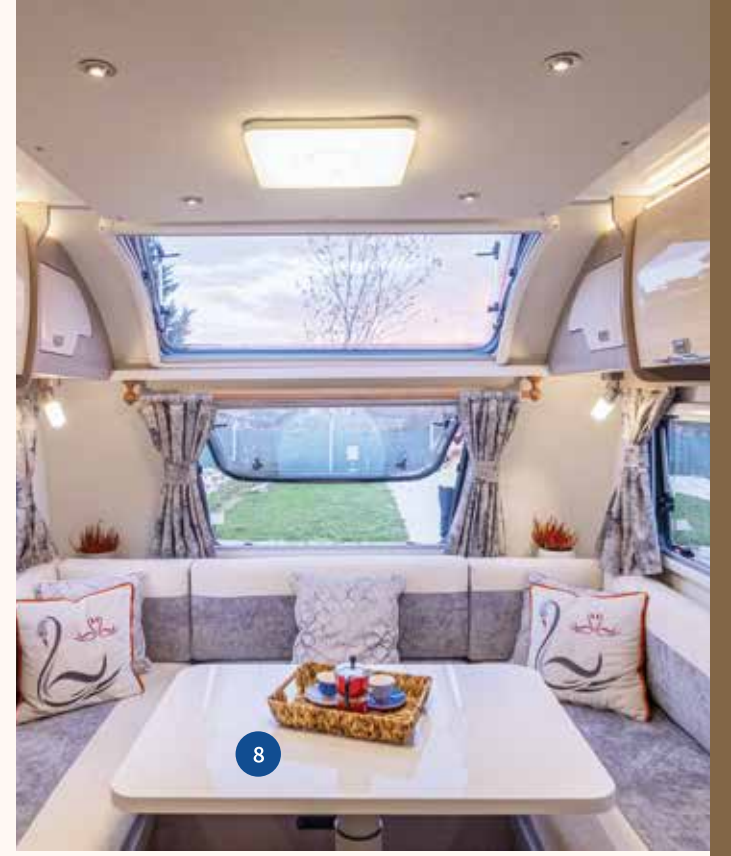

YAKUT - 5905

5↑

5 Kişilik Layout
Gündüz & Gece uygulamaları

YAKUT - 5905

Evinizin rahatlığı ve ferahlığında yeni bir Karavan deneyimi için Swan Karavan'ın yeni ve büyük modeli Yakut geniş hacimli mekanlarda kusursuz bir tatil için tasarlandı.