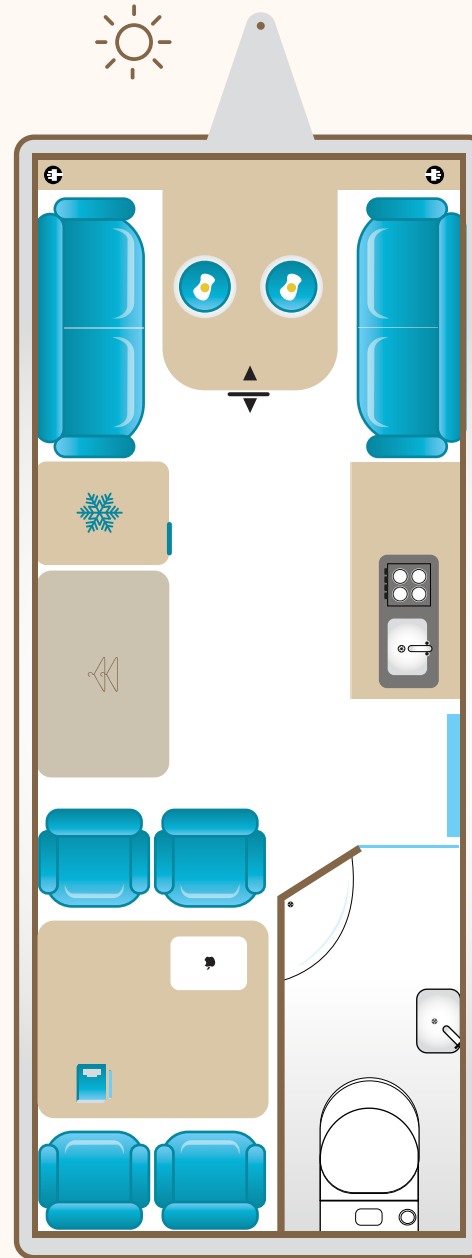

İNCI - 4905

5↑

5 Kişilik Layout
Gündüz & Gece uygulamaları