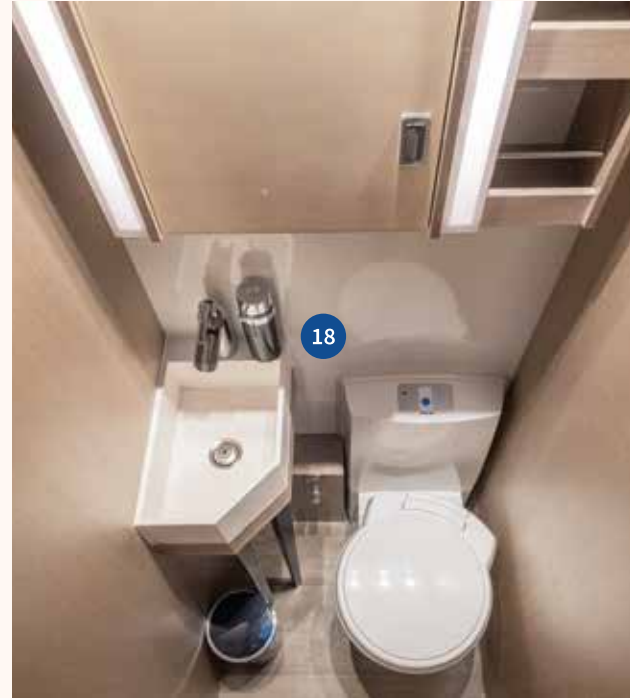

- 9 Panoramik Açılabilir Cam Tavan
- 10 Açılabilir Salon Penceresi
- 11 Klima
- 12 Swan Döşeme
- 13 Karavan Camı
- 14 Şık Tasarımlı Kırilentler
- 15 Buzdolabı
- 16 Fırın
- 17 Banyo & Duş
- 18 Lavabo & Tuvalet