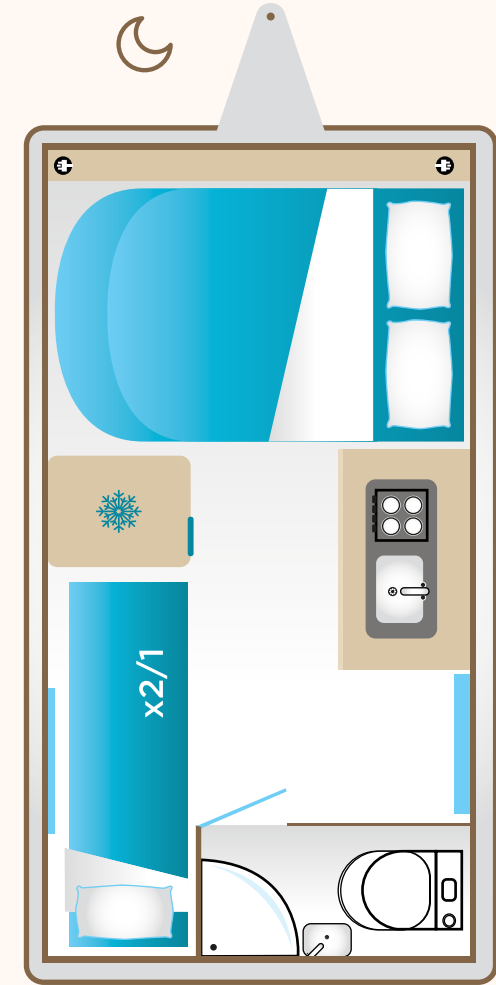

SAFİR - 3904

4↑

4 Kişilik Layout
Gündüz & Gece uygulamaları

SAFİR - 3904

Ana Özellikler

- 1 Kapı
- 2 Kombinasyonlu Ocak
- 3 Mutfak Dolapları
- 4 Okuma Lambaları
- 5 Sineklik ve Güneşlik
- 6 Oturma Grubu
- 7 Panoramik Açılabilir Cam Tavan
- 8 Lata Yatak Grubu