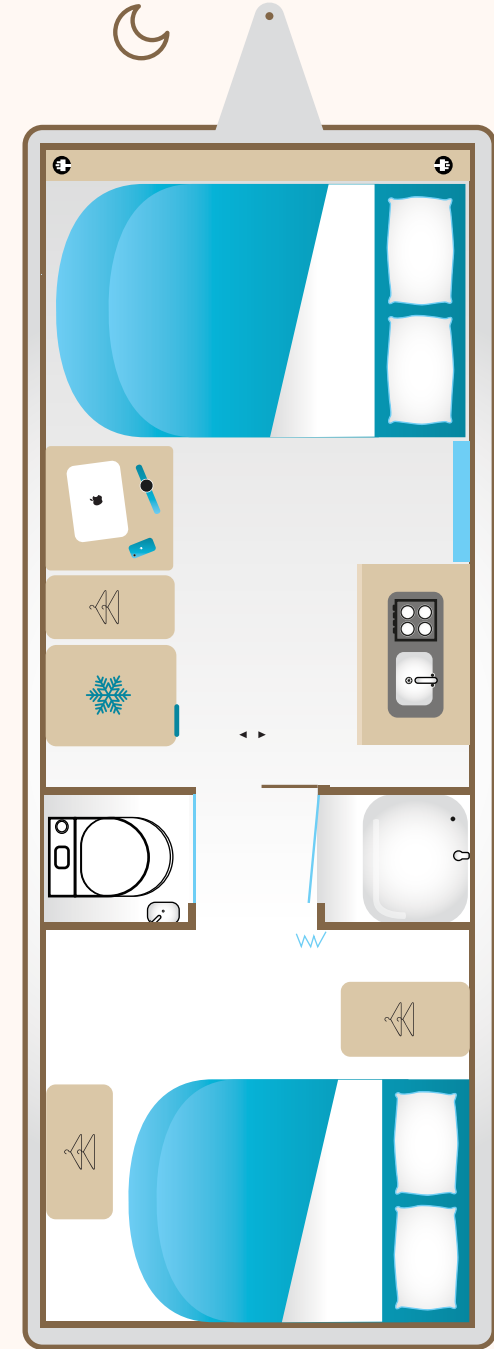

YAKUT - 5905

5↑

5 Kişilik Layout
Gündüz & Gece uygulamaları

YAKUT - 5905

Evinizin rahatlığı ve ferahlığında yeni bir Karavan deneyimi için Swan Karavan'ın yeni ve büyük modeli Yakut geniş hacimli mekanlarda kusursuz bir tatil için tasarlandı.