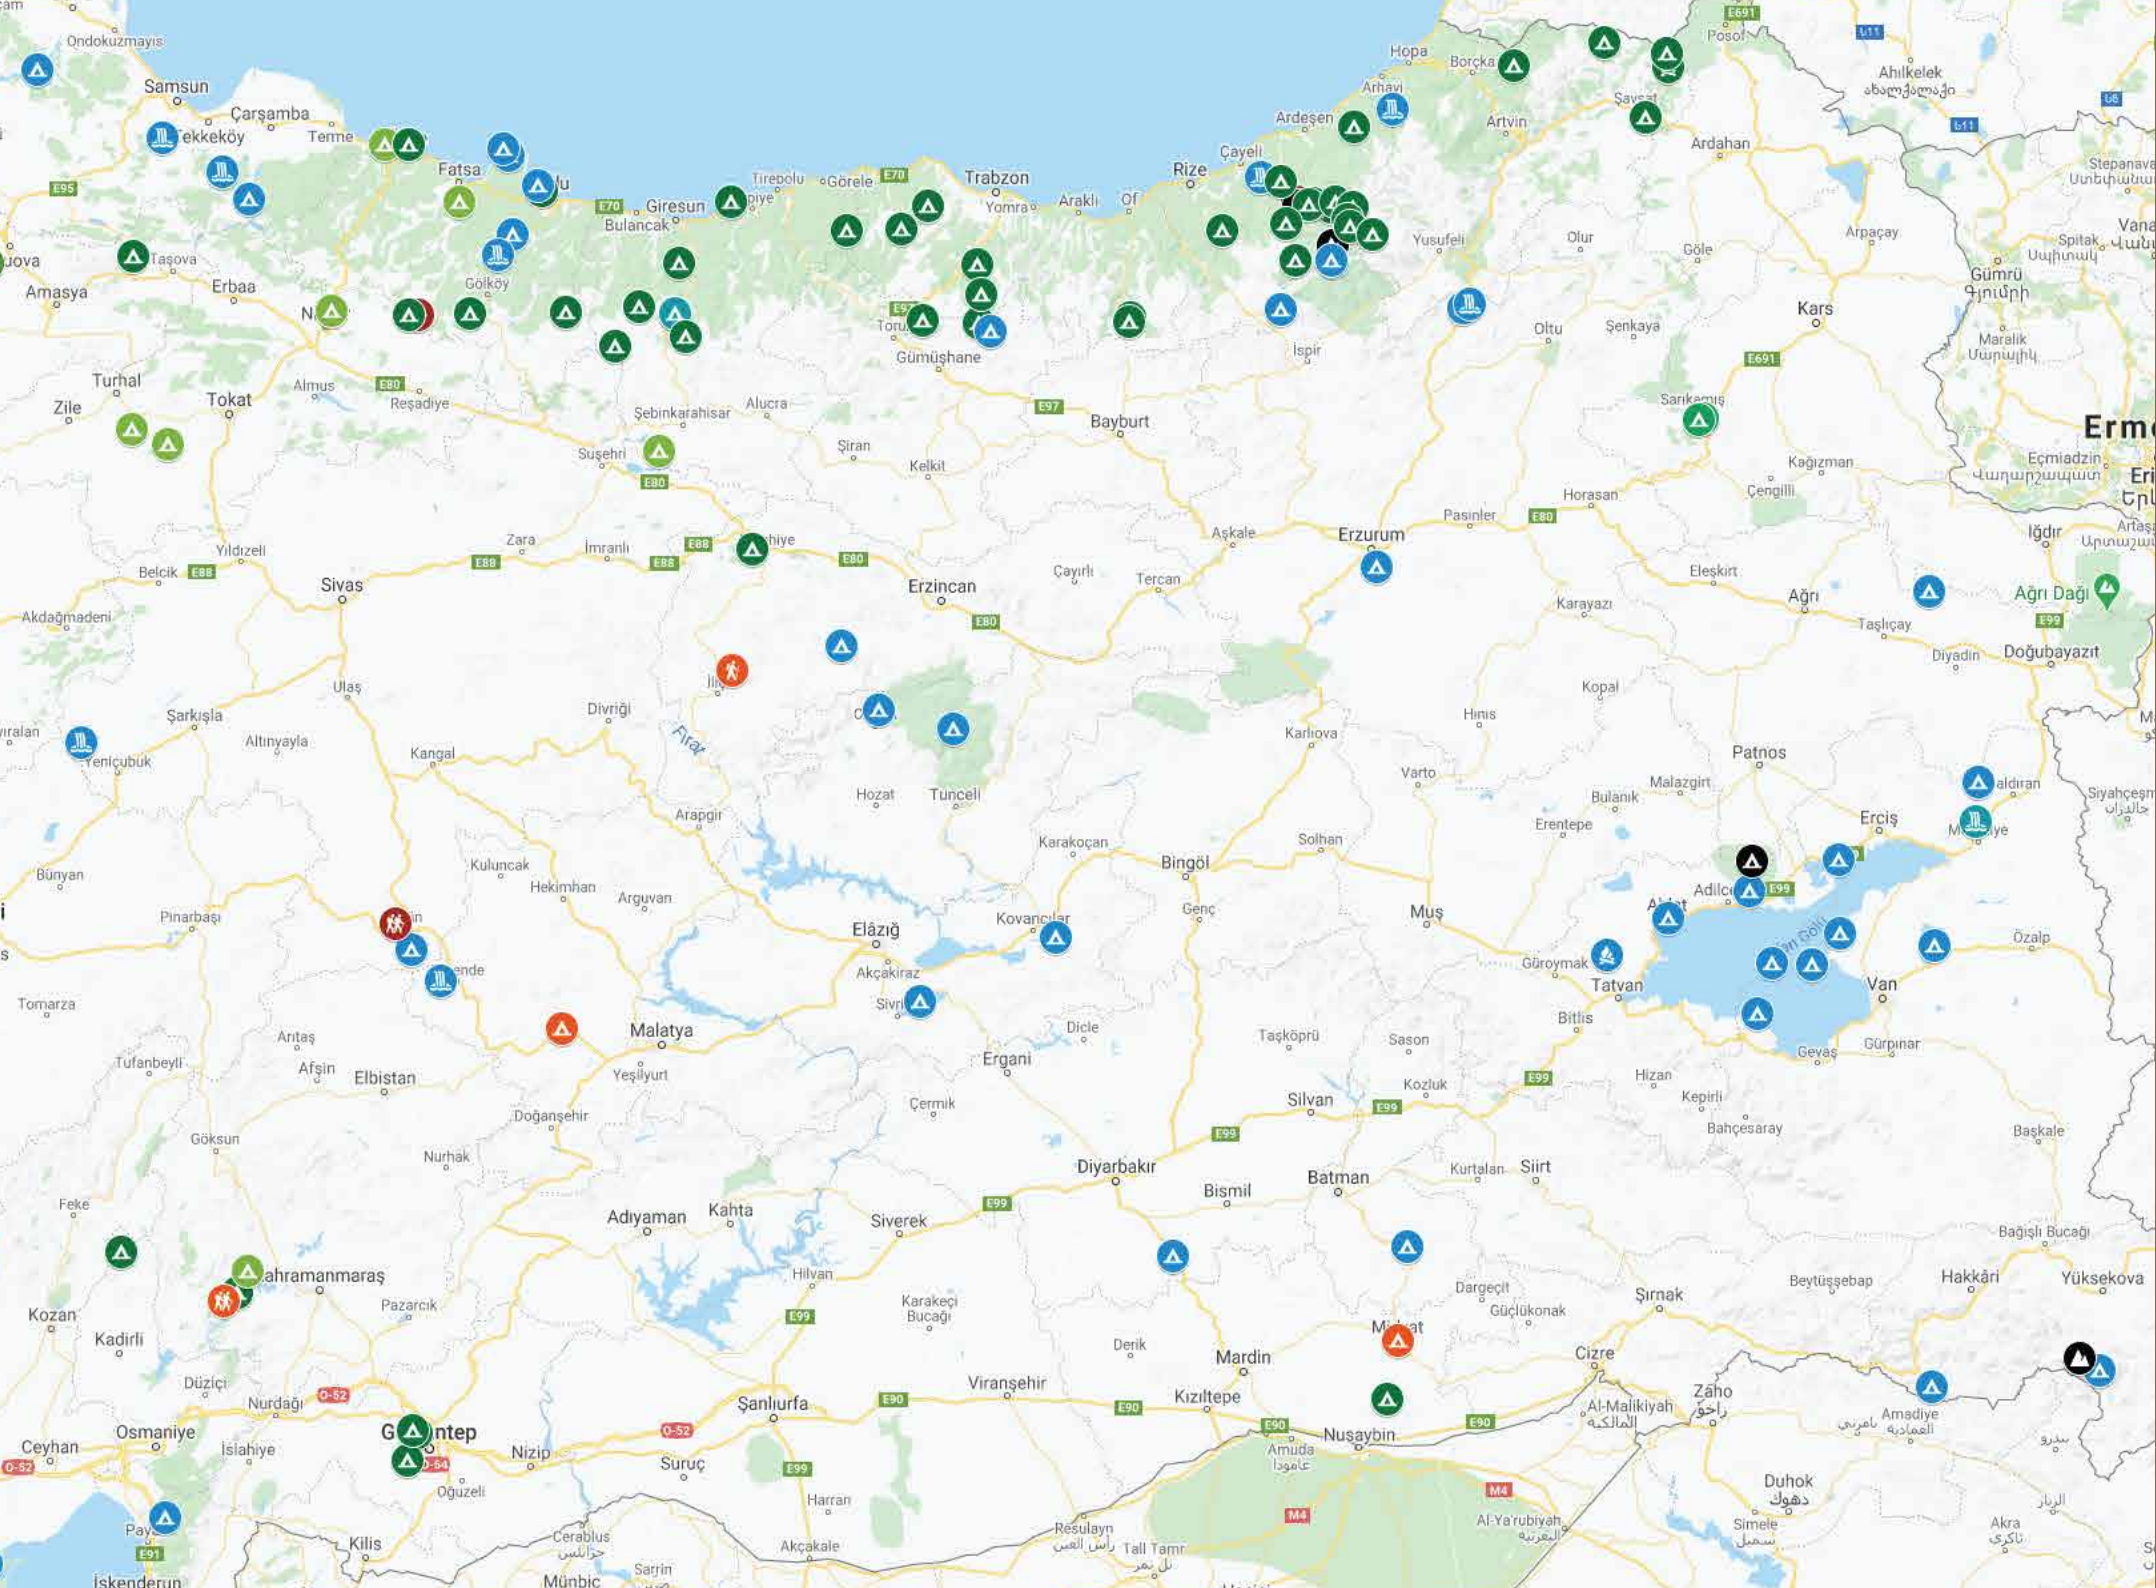

Türkiye Karavan Kamp Yerleri Haritası

Türkiye Karavan Kamp Yerleri Haritası

“Swan İle Güzel Anılar Biriktirin”

Bize Katılın:

www.swancaravan.com

Swan Fabrika.

Beylikdüzü O.S.B. Mah. 2.Cadde
Mermerciler San. Sitesi No: 24/Z
Beylikdüzü - İSTANBUL