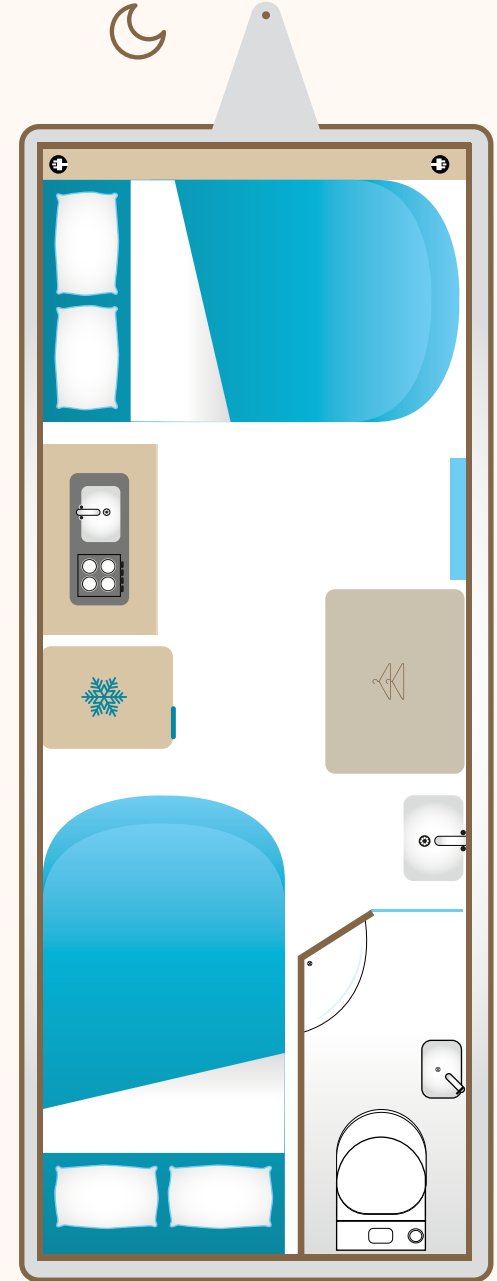

ELMAS - 5204

4↑

4 Kişilik Layout
Gündüz & Gece uygulamaları