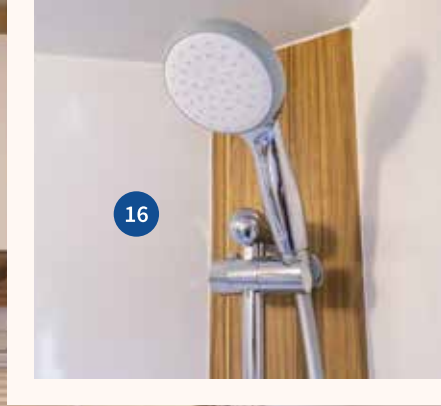

ZÜMRÜT - 3902

2↑

2 Kişilik Layout
Gündüz & Gece uygulamaları

ZÜMRÜT - 3902

Ana Özellikler

- 1 Kapı
- 2 Kombinasyonlu Ocak
- 3 Mutfak Dolapları
- 4 Led Aydınlatma
- 5 Açılabilir Mutfak Penceresi
- 6 Çift kişilik Yatak
- 7 Panoramik Açılabilir Cam Tavan
- 8 Oturma Grubu Masası