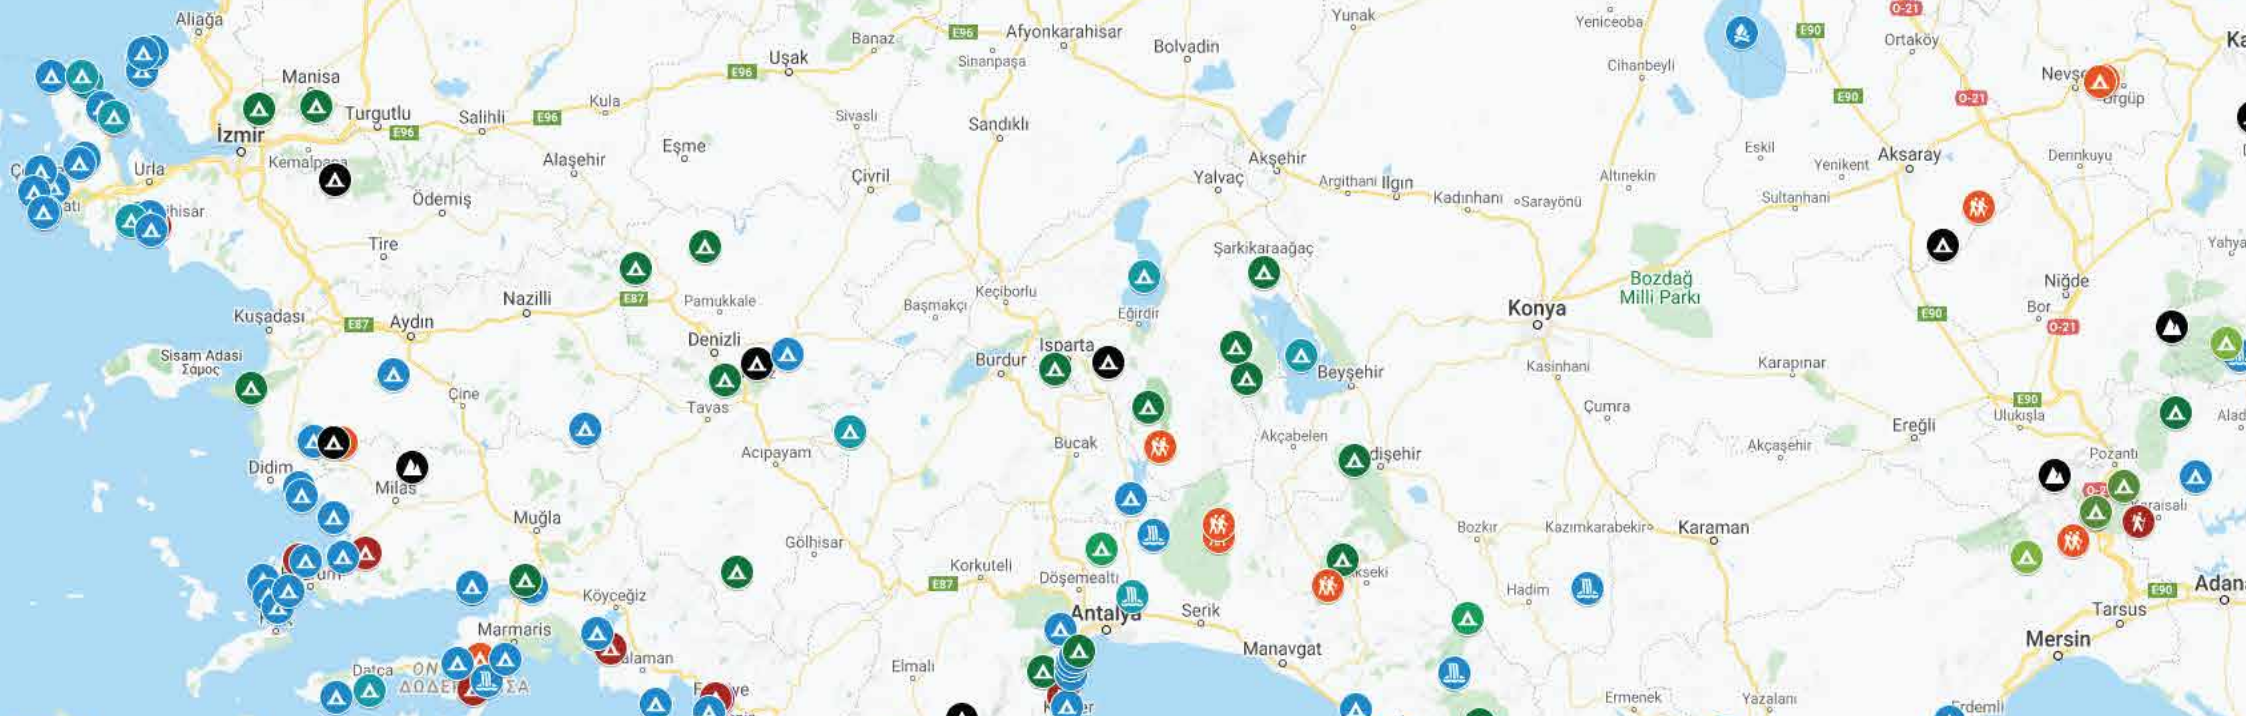

Türkiye Karavan Kamp Yerleri Haritası

Türkiye Karavan Kamp Yerleri Haritası

“Swan İle Güzel Anılar Biriktirin”

Bize Katılın:

www.swancaravan.com

Swan Fabrika.

Beylikdüzü O.S.B. Mah. 2.Cadde
Mermerciler San. Sitesi No: 24/Z
Beylikdüzü - İSTANBUL