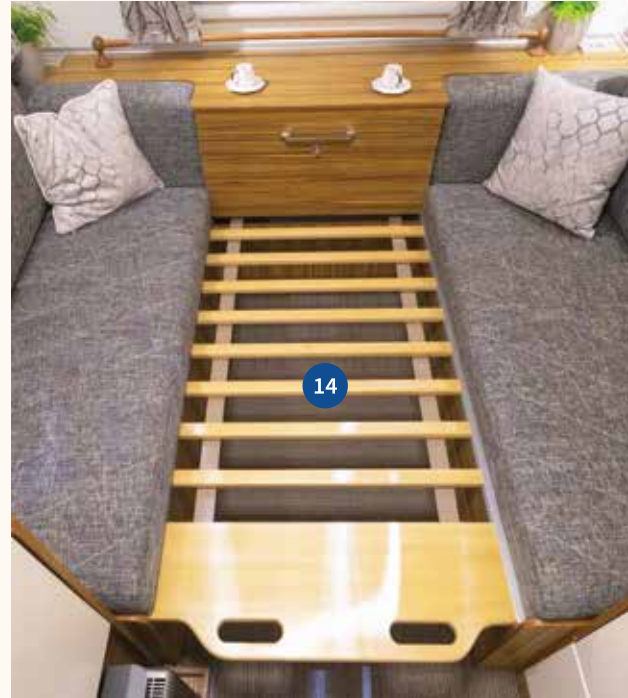

- 9 Özel Kumaş Perdeler
- 10 Oturma Grubu ve Yatak
- 11 Elbise ve Saklama Dolapları
- 12 Buzdolabı
- 13 Truma Isıtma Sistemi
- 14 Lata Açılabilir Yatak Sistemi
- 15 Kasetli Tuvalet
- 16 Duş
- 17 Led İç Aydınlatma Lambaları