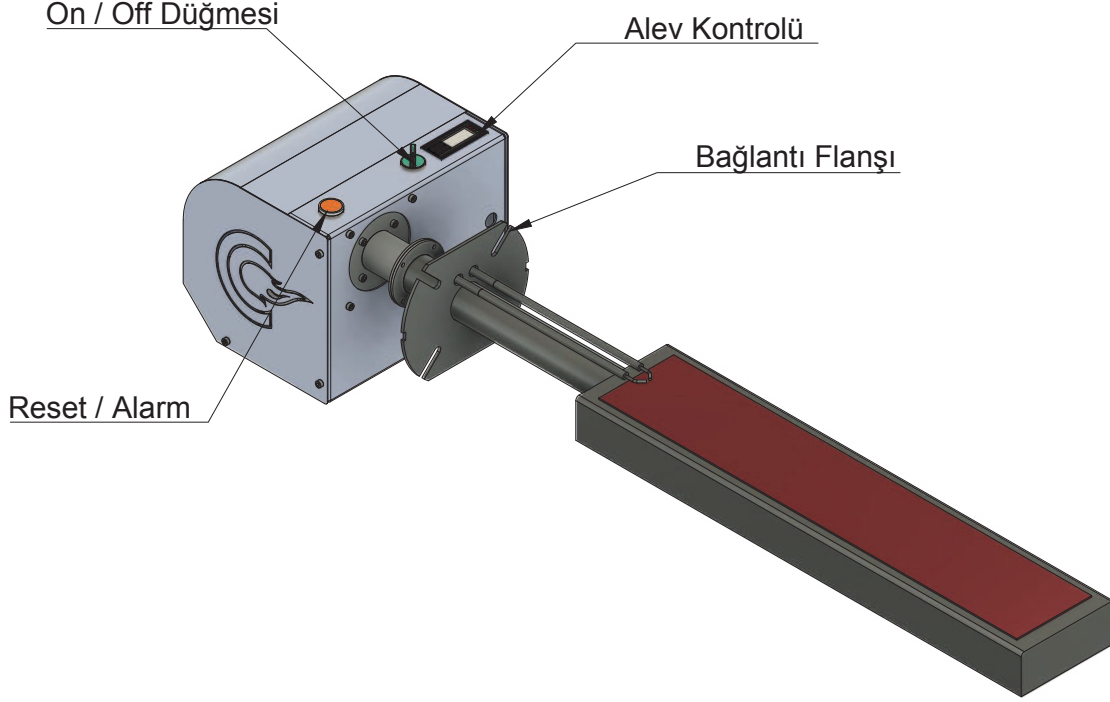

CombHEX

InfraMIX Serisi
Premiks Brülör

www.combhex.com

InfraMix SERİSİ

Tek Kademe / Oransal
PREMİKS BRÜLÖR

Ölçüler (mm)

Model

CX-28/F | CX-36/F | CX-50/F | CX-72/F | CX-100/E | CX-150/S

MODEL	D	H	L1	L2	L3	W1	W2
■ CX-28/F, CX-36/F	48	64	170	60	190	110	80
■ CX-50/F, CX-72/F	48	64	170	60	260	160	140
■ CX-100/E, CX-150/S	60	84	170	60	300	210	180

*** L1, L2, L3, W1, W2 ölçüleri müşteri isteğine göre üretilebilmektedir.

*** Yanma başlıkları 4mm paslanmaz çelikten üretilmektedir.

InfraMix SERİSİ

Tek Kademe / Oransal
PREMİKS BRÜLÖR

Teknik Bilgi

MODEL	KAPASİTE	KAPASİTE	GAZ TÜKETİMİ (Doğal Gaz)	GAZ TÜKETİMİ (LPG)
■ CX-28/F	4 - 28 kW	3.440 - 24.080 kcal	0.42 - 2.92 m ³ /h	0.31 - 2.18 kg/h
■ CX-36/F	5 - 36 kW	4.300 - 30.960 kcal	0.52 - 3.75 m ³ /h	0.39 - 2.80 kg/h
■ CX-50/F	7 - 50 kW	6.020 - 43.000 kcal	0.73 - 5.21 m ³ /h	0.54 - 3.89 kg/h
■ CX-72/F	10 - 69 kW	8.600 - 59.340 kcal	1.04 - 7.19 m ³ /h	0.78 - 5.37 kg/h
■ CX-100/E	13 - 100 kW	11.180 - 86.000 kcal	1.36 - 10.42 m ³ /h	1.01 - 7.78 kg/h
■ CX-150/S	25 - 145 kW	21.500 - 124.700 kcal	2.61 - 15.12 m ³ /h	1.94 - 11.28 kg/h

* Elektrik beslemesi 220 V , 50 Hz

InfraMix SERİSİ

Brülör Aksesuarları

16 PIN FİŞ

Brülörü PLC veya kontrol panosu ile bağlayabilmek için, bağlantı devreye alma ve bakım kolaylığı sağlar.

USB Bağlantı Kiti

Brülörü PC ile bağlayabilmek ve parametreleri kontrol edip, değiştirebilmek amacıyla, detaylı bilgileri USB kiti ile kontrol edebilirsiniz.