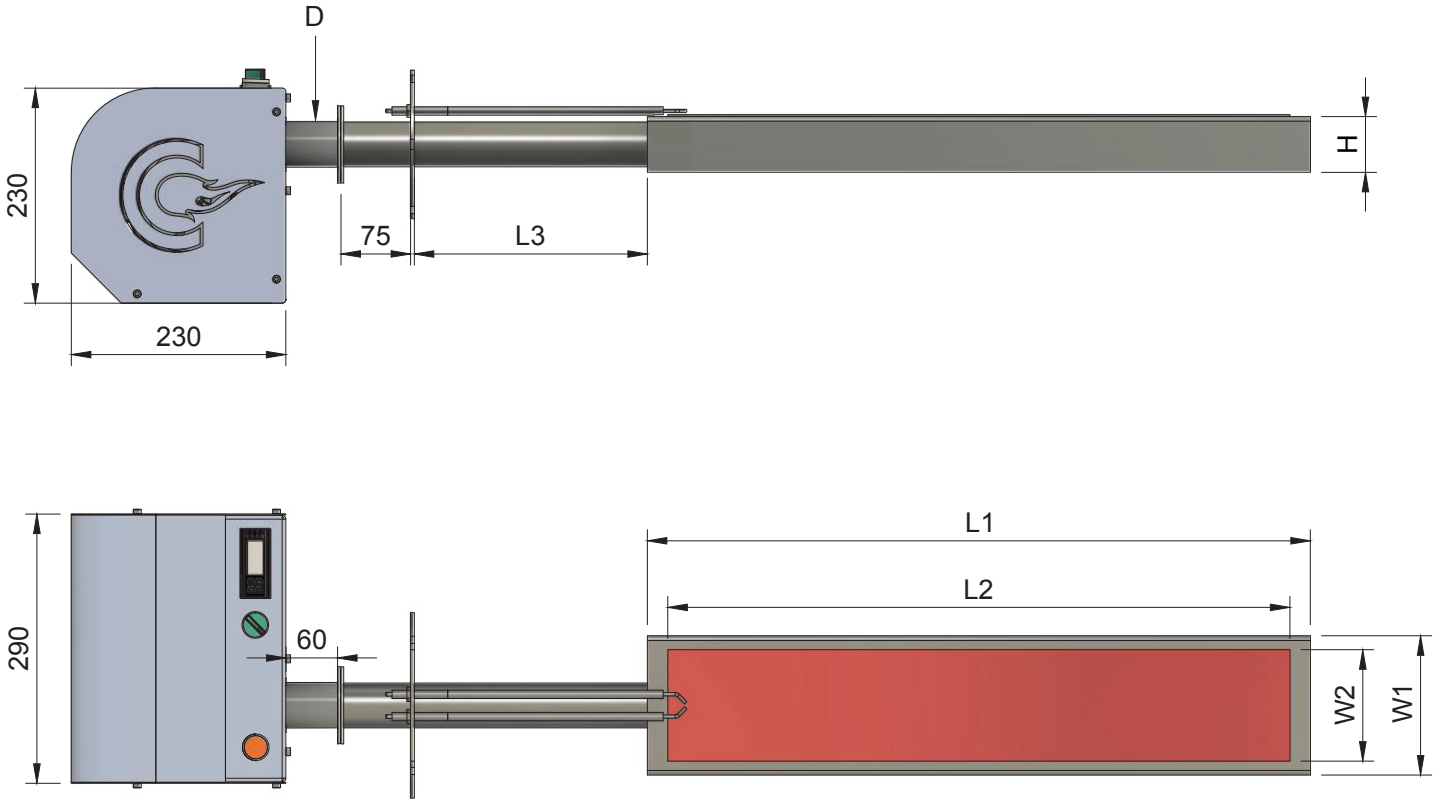

CombHEX

InfraMIX Serisi
Premiks Brülör

www.combhex.com

InfraMix SERİSİ

Tek Kademe / Oransal
PREMİKS BRÜLÖR

Ölçüler (mm)

Model

CX-28/F | CX-36/F | CX-50/F | CX-72/F | CX-100/E | CX-150/S

MODEL	D	H	L1	L2	L3	W1	W2
■ CX-28/F, CX-36/F	48	64	170	60	190	110	80
■ CX-50/F, CX-72/F	48	64	170	60	260	160	140
■ CX-100/E, CX-150/S	60	84	170	60	300	210	180

*** L1, L2, L3, W1, W2 ölçüleri müşteri isteğine göre üretilebilmektedir.

*** Yanma başlıkları 4mm paslanmaz çelikten üretilmektedir.

InfraMix SERİSİ

Tek Kademe / Oransal
PREMİKS BRÜLÖR

Teknik Bilgi

MODEL	KAPASİTE	KAPASİTE	GAZ TÜKETİMİ (Doğal Gaz)	GAZ TÜKETİMİ (LPG)
■ CX-28/F	4 - 28 kW	3.440 - 24.080 kcal	0.42 - 2.92 m ³ /h	0.31 - 2.18 kg/h
■ CX-36/F	5 - 36 kW	4.300 - 30.960 kcal	0.52 - 3.75 m ³ /h	0.39 - 2.80 kg/h
■ CX-50/F	7 - 50 kW	6.020 - 43.000 kcal	0.73 - 5.21 m ³ /h	0.54 - 3.89 kg/h
■ CX-72/F	10 - 69 kW	8.600 - 59.340 kcal	1.04 - 7.19 m ³ /h	0.78 - 5.37 kg/h
■ CX-100/E	13 - 100 kW	11.180 - 86.000 kcal	1.36 - 10.42 m ³ /h	1.01 - 7.78 kg/h
■ CX-150/S	25 - 145 kW	21.500 - 124.700 kcal	2.61 - 15.12 m ³ /h	1.94 - 11.28 kg/h