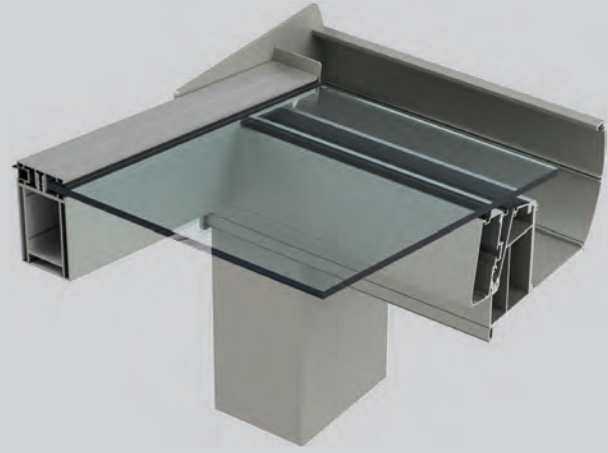

ACCURACY

HARMONY

BALANCE

WGA 73

WINTERGARDEN SİSTEMİ

Kış bahçesi sistemleri yatay ve eğimli çatı uygulamaları ile yüksek performansda özel çözümler sunar.

Çoklu cam uygulanabilir (4+4, 5+5, 6+6 Lamine 20mm-30mm arası Isıcam)

Poilkarbon uygulanabilir. Sistem profilleri 90° kesilir ve bu şekilde imalat ve kurulum kolaylığı sağlanır. Wga 73 sistem profillerinde uygulama sırasında kertme işlemi yapılmaz

Özel dereler ve yan kirişler kullanılmaktadır.

Sistemin taşıyıcı profilleri alüminyumdan imal edilmektedir. Kış bahçesi, restoran, kafe ve teras kapamalarında projelerinizin modern bir görünüme kavuşmasını sağlayabilirsiniz.

WGA 73

WINTERGARDEN SISTEMI