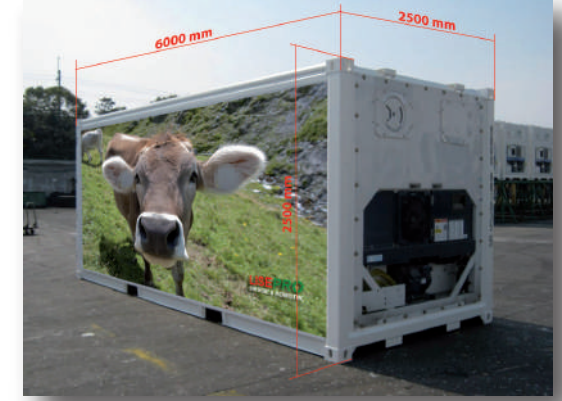

Modellerimiz

LISEPRO®
Energie & Robotik

Açıklamalar

Ölçüleri U/G/Y - KG

Günlük üretim

Enerji tüketimi

Opsiyonel eklemler

Fiyat

DTT 40-S

12.500 / 2.500 / 2.500 - 3.840 Kg

450 Kg

800 W

LP01-V, ST5, ST10-B

19.800,00 Euro

DTT 20-S

6.000 / 2.500 / 2.500 - 1.842 Kg

200 Kg

720 W

LP01, ST2.5, ST5, ST10-B

14.642,00 Euro