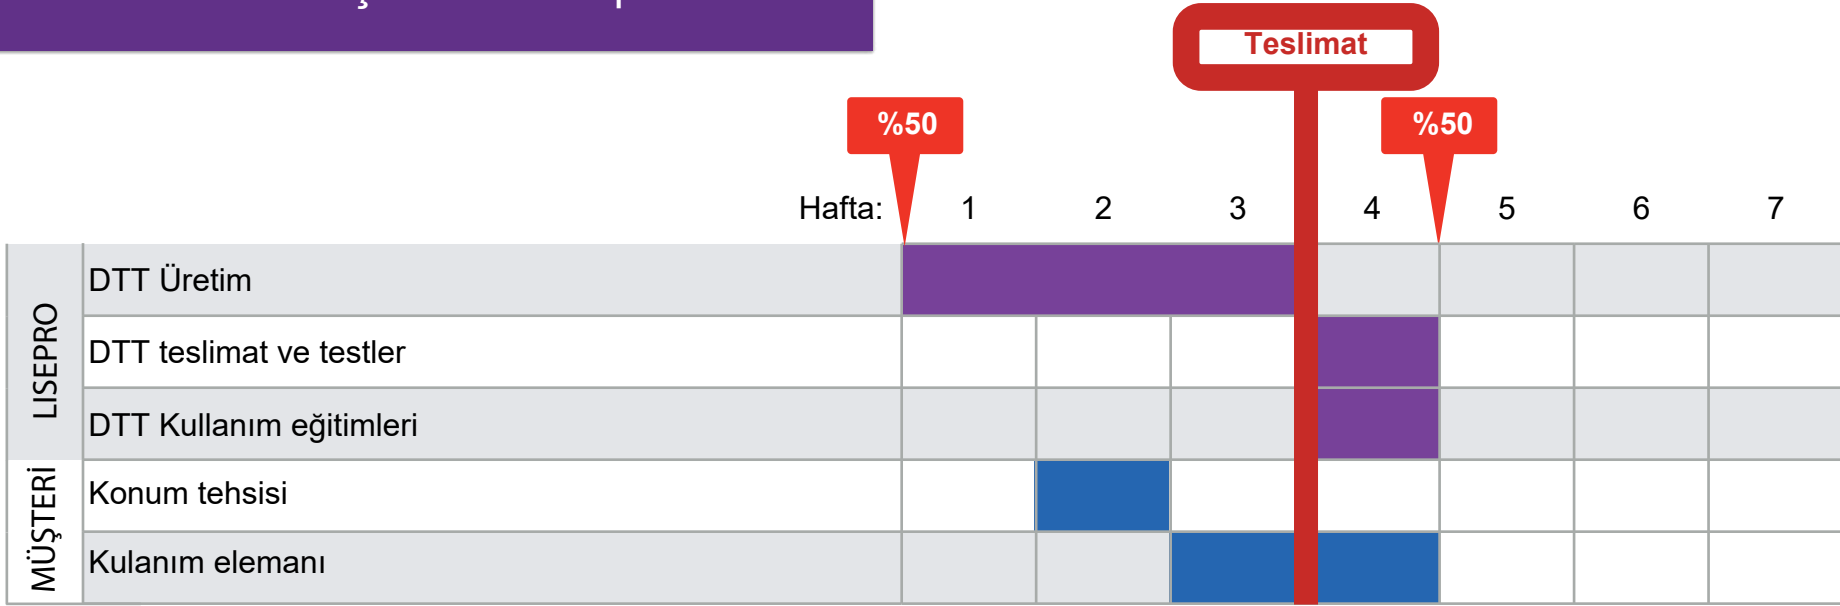

Zaman akışı ve ödeme planı

Payment terms

- ✦ The time count down starts when the first payment is received
- ✦ Any delayed payment will delay project execution for symmetrical amount of time