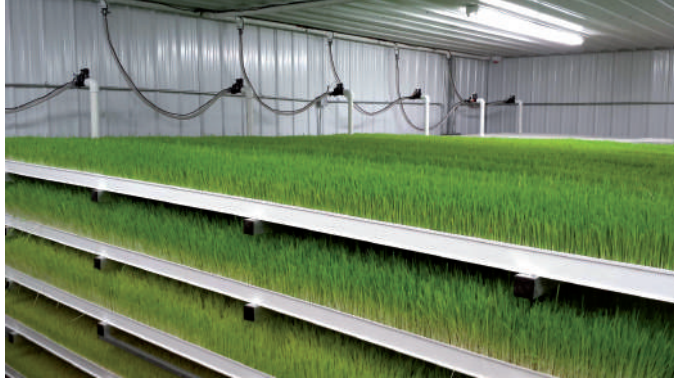

Otomatik Sulama:

Her DTT filizlenme sistemi, sulamaları otomatik olarak yapar zeka destekli bir zamanlayıcı içerir. Bu zamanlayıcı, tam su devridaim sisteminin bir parçasıdır. Devridaim sistemi günlük üretim ihtiyaçlarınız için özel olarak tasarlanmıştır ve bir Tank (geri dönüş suyu ve besinler için), Pompa, Zamanlayıcı ve uygun Tesisatı içerir.

En Düşük İşletme Maliyetleri - Süre:

Verimi artırdığınızda, sudan tasarruf edip işçiliği azalttığınızda Para Tasarrufu Yaparsınız!