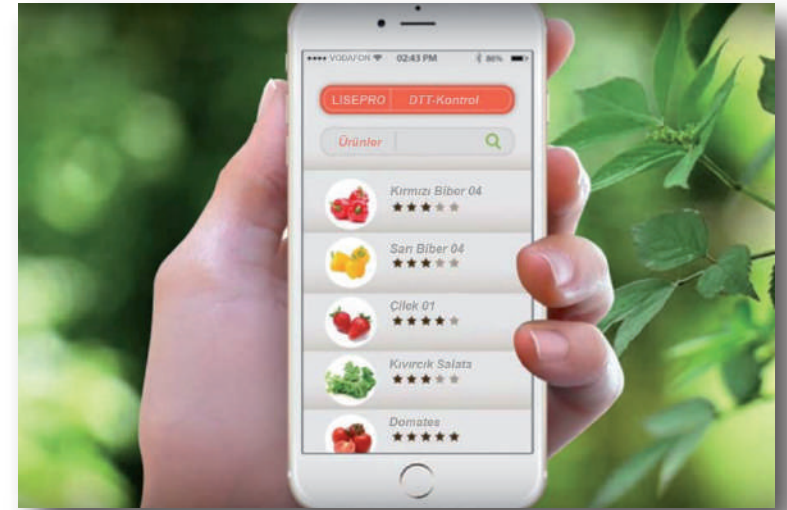

Emekde Minimize Tasarım:

Yeni tasarım son derece verimli ve endüstride tohumlama, hasat ve temizleme en iyi bir şekilde uygulanır. Deneyimli çiftçiler, hasat edilen taze filizlerin tonu başına 1 saatten daha az emek harcarlar.