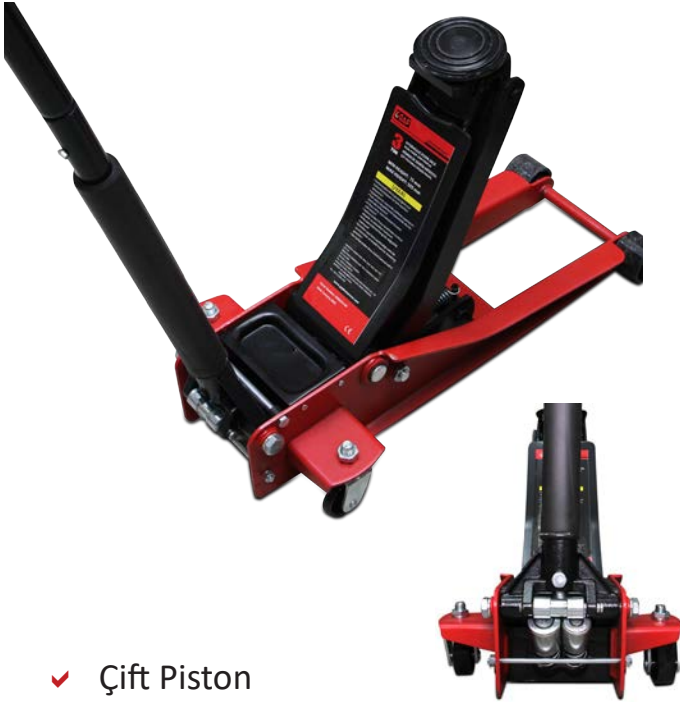

- ✓ Çift Piston
- ✓ Kapasite : 3 Ton
- ✓ Minimum Yükseklik : 75 mm
- ✓ Maksimum Yükseklik : 505 mm
- ✓ Ağırlık : 32 Kg