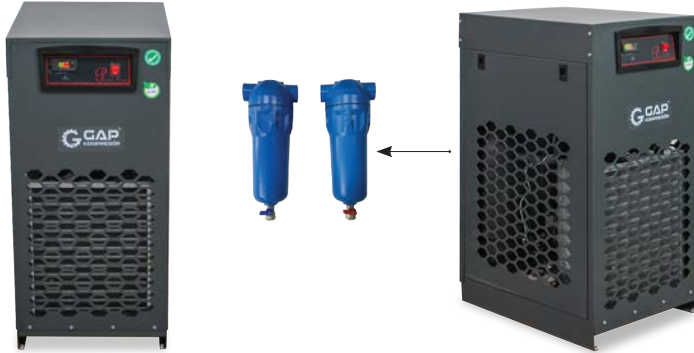

Hava Kurutucu - **GPHK 2600/3700**

Model	: GPHK 2600	GPHK 3700
Kapasite	: 2.6 m3/dk	3.7 m3/dk
Maks. Hava Basıncı	: 16 Bar	16 Bar
Maks. Çalışma Isısı	: 45 °C	45 °C
Maks. Kurutma	: 3 °C	3 °C
Güç	: 16 HP - 2.2 Bar	16 HP - 2.2 Bar
Voltaj	: 220 V	220 V
Ölçüler	: 95x55x40 cm	95x55x40 cm

Çift Filtreli

Dijital Ekran

Otomatik Tahliye