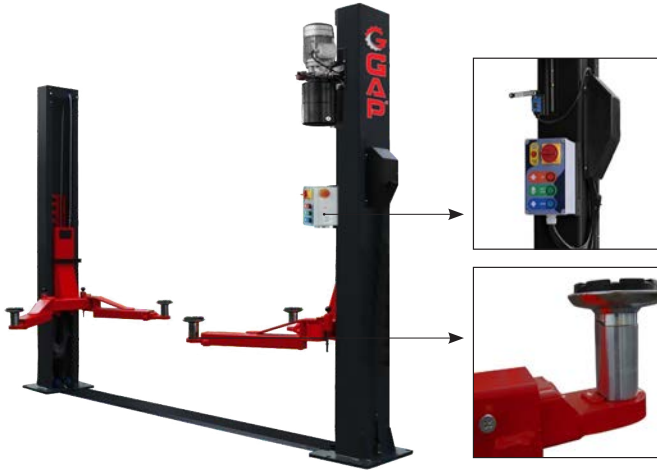

İki Sutunlu Hidrolik Lift - GPL 102

Kaldırma Kapasitesi	: 4 Ton
Kontrol	: Tam Otomatik
Max. Kaldırma Yüksekliği	: 1800 mm
Ara Mesafe	: 2650 mm
Sutun Yüksekliği	: 2794 mm
Sutun Genişliği	: 430 mm
Kısa Kol Ölçüsü	: 710 - 1050 mm
Uzun Kol Ölçüsü	: 760 - 1200 mm
Dıştan Dışa Lift Ölçüsü	: 3477 mm
Kaldırma Süresi	: 55 sn
İndirme Süresi	: 26 sn
Motor Gücü	: 2Kw
Voltaaj	: 380V/220V

Makaslı Lift - GPL 103