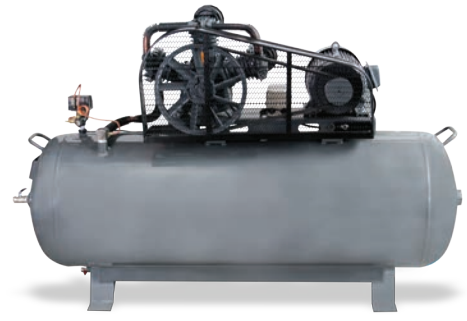

Çift Hava Çıkışı

Yağlı Tek Silindir

50 lt Tank

Depo Hacmi	:	50 lt
Güç	:	2 HP / 1.2 KW
Basınç	:	8 Bar
Hava Emişi	:	198 lt/dk
Voltaj	:	220 V
Ağırlık	:	30 kg
Ölçüler	:	68x32x68 cm
Piston Çapı	:	50 mm
Silindir Sayısı	:	1

500 lt 2 Kafa 8 Bar 5.5 HP Pistonlu Hava Kompresörü - **GP 290/500**

Yağlı Sistem

Döküm Gövde

500 lt Tank

Depo Hacmi	:	500 lt
Güç	:	5.5 HP / 4 KW
Basınç	:	8 Bar
Hava Emişi	:	750 lt/dk
Voltaj	:	380 V
Ağırlık	:	211 kg
Ölçüler	:	185x135x70 cm
Piston Çapı	:	90 mm
Silindir Sayısı	:	2

500 lt 3 Kafa 8 Bar 10 HP Pistonlu Hava Kompresörü - **GP 390**

Yağlı Sistem

Döküm Gövde

Yüksek Emiş Gücü

500 lt Tank

Depo Hacmi	:	500 lt
Güç	:	10 HP / 7.5 KW
Basınç	:	8 Bar
Hava Emişi	:	1200 lt/dk
Voltaj	:	380 V
Ağırlık	:	235 kg
Ölçüler	:	185x135x70 cm
Piston Çapı	:	90 mm
Silindir Sayısı	:	3

500 lt 3 Kafa 12 Bar 10 HP Pistonlu Hava Kompresörü - **GPK 390**

Yağlı Sistem

Döküm Gövde

Yüksek Basınç

500 lt Tank

Depo Hacmi	:	500 lt
Güç	:	10 HP / 7.5 KW
Basınç	:	12 Bar
Hava Emişi	:	900 lt/dk
Voltaj	:	380 V
Ağırlık	:	235 kg
Ölçüler	:	185x135x70 cm
Piston Çapı	:	90 / 65 mm
Silindir Sayısı	:	3