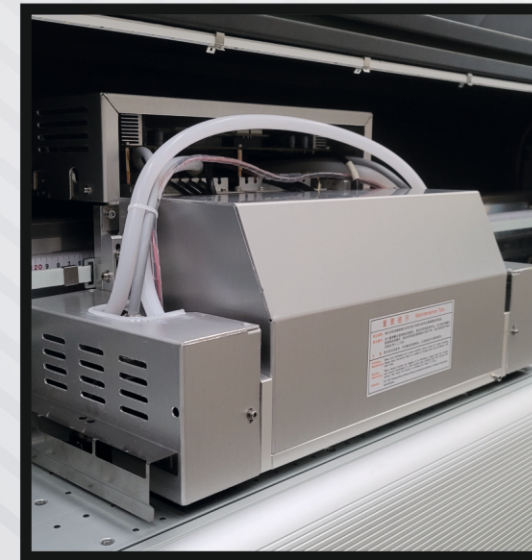

gür dijital

GALAXY 180 / 320 UV BASKI MAKİNESİ

gür dijital

Birbirinden bağımsız çalışabilen
pinch roller

i3200
Yüksek hızlı & Endüstriyel
Baskı kafası

Vinyl & Branda Baskısına Uygun
Besleme Sistemi

Teknik Özellikler

	180 UV	320 UV
Baskı Kafası	i3200 - U1	
RIP	Maintop, Photoprint	
Boya Tipi	UV	
Max. Baskı Geniliği	1800 mm	3200 mm
Makine Ebatları	3280 x 920 x 1720	4480 x 920 x 1225
Sandık Ebatları	3380 x 1090 x 940	4590 x 1100 x 920
Net & Brüt Ağırlık (kg)	288 / 448 kg	344 / 587 kg
Enerji Tüketimi	3510 Watt	3910 Watt
Optimum Çevre	Sıcaklık : 20 - 30 C° Nem : %35 - %65 (Yoğuşmasız)	

Baskı Hızı

4 Pass	26
6 Pass	17
8 Pass	13

Su Soğutmalı 2 Adet
Led UV Lamba

Yüksek İsbetli Baskı Kafası Plaormu