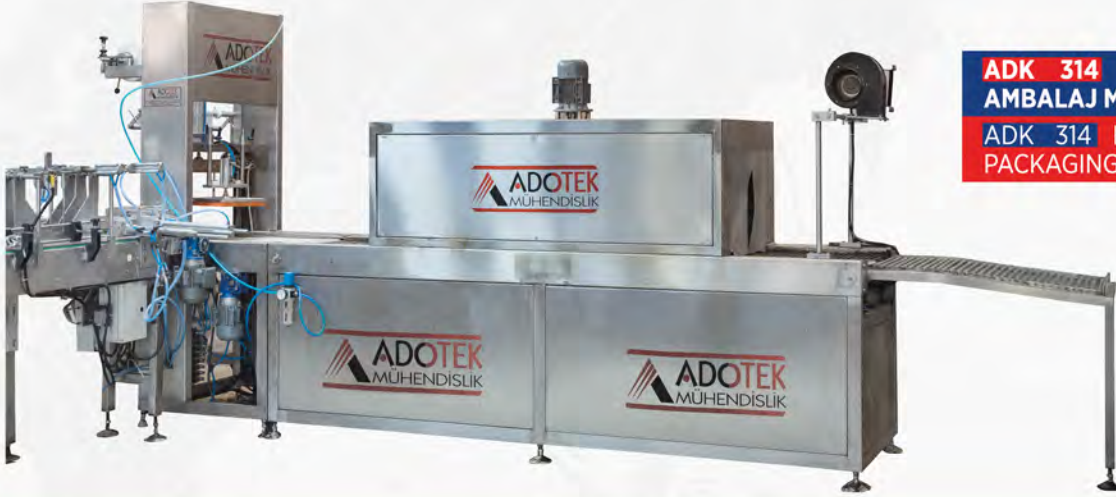

Dolum ve Paketlemede; ÇÖZÜM NOKTASI

ADOTEK
MÜHENDİSLİK

**ADK 314 TAM OTOMATİK SHRİNK
AMBALAJ MAKİNASI**

**ADK 314 FULL AUTOMATIC SHRİNK
PACKAGING MACHINE**

**ADK 315 OTOMATİK TAVAYA ŞİŞE DİZME
MAKİNASI**

**ADK 315 AUTOMATIC BOTTLE ALIGN
MACHINE**