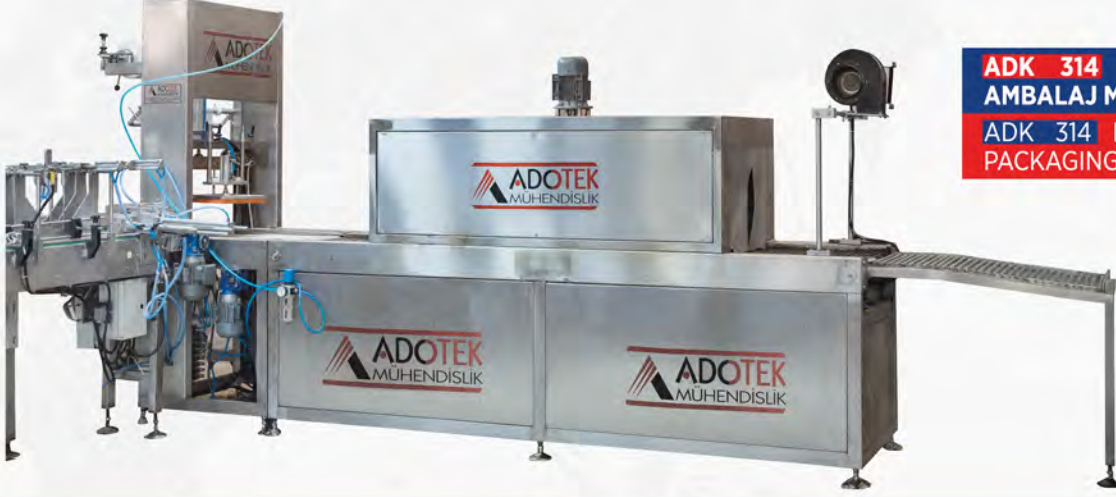

ADK 301 SERVO MOTORLU DOLUM KAPAKLAMA ve ETİKETLEME MAKİNASI

ADK 301 FILLING, CAPPING AND LABELING MACHINE WITH SERVO MOTOR

ADK 302 ROTARY MONOBLOK DOLUM KAPAKLAMA ve ETİKETLEME MAKİNASI

ADK 302 ROTARY MONOBLOCK FILLING AND LABELING MACHINE

ADK 303 VOLUMETRİK DOLUM MAKİNASI KAPAKLAMA ve ETİKET MAKİNASI

ADK 303 VOLUMETRIC FILLING MACHINE CAPPING AND LABELING MACHINE

Dolum ve Paketlemede; ÇÖZÜM NOKTASI

ADOTEK
MÜHENDİSLİK

ADK 304 ÖN DOLUMLU SIVI DOLUM MAKİNASI
KAPAKLAMA ve ETİKETLEME

ADK 312 FULL AUTOMATIC SINGLE-SIDED AND DOUBLE-SIDED LABELING MACHINE

ADK 313 TOPLAMA TEPŞİ MAKİNASI

ADK 313 COLLECTION TRAY MACHINE

Dolum ve Paketlemede; ÇÖZÜM NOKTASI

ADOTEK
MÜHENDİSLİK

**ADK 314 TAM OTOMATİK SHRİNK
AMBALAJ MAKİNASI**