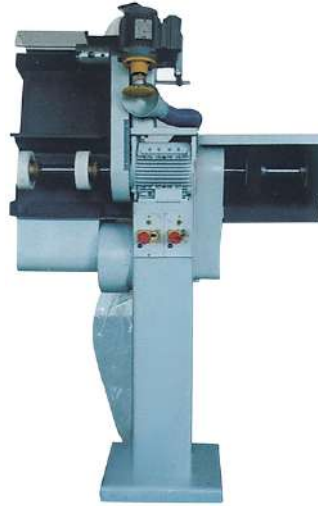

İTALYAN TİP FREZE ASPİRATÖRLÜ DEVİR AYARLI

Boyut: 120 x 80 x 180 cm
Ağırlık: 130 kg

DETAYLI BİLGİ
İÇİN TIKLAYINIZ

EMS 348