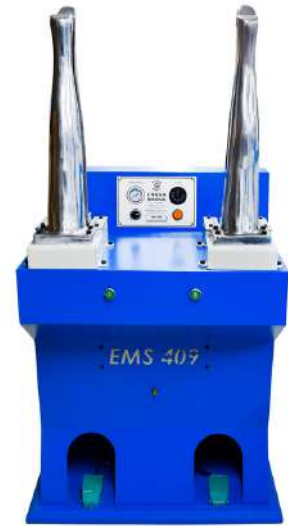

**HAVALI OTOMATİK
KONÇ AÇMA ÇİFTLİ**

Boyut: 78 x 55 x 150 cm
Ağırlık: 73 kg

DETAYLI BİLGİ
İÇİN TIKLAYINIZ