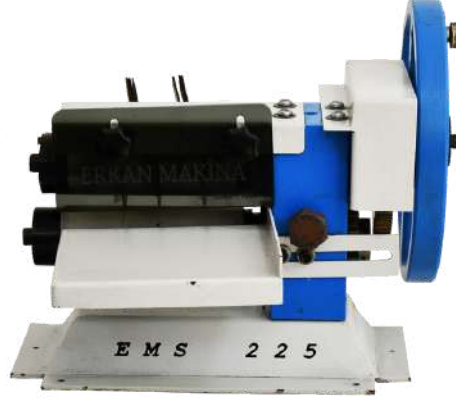

DETAYLI BİLGİ
İÇİN TIKLAYINIZ

ÇANTA CÜZDAN

EMS 106

DERİ YARMA MAKİNASI

Boyut: 160 x 110 x 122 cm
Ağırlık: 645 kg

DETAYLI BİLGİ
İÇİN TIKLAYINIZ

EMS 225

**DERİ VE BİYE KESME
MAKİNASI MANUEL**

Boyut: 36 x 45 x 30 cm
Ağırlık: 21 kg

DETAYLI BİLGİ
İÇİN TIKLAYINIZ

EMS 541

**EZME SIKIŞTIRMA
MERDANE
MAKİNASI 50 CM**

Boyut: 70 x 94 x 114 cm
Ağırlık: 80 kg

DETAYLI BİLGİ
İÇİN TIKLAYINIZ

EMS 523

**BİYE KESME VE
DİLİMLEME MAKİNASI**