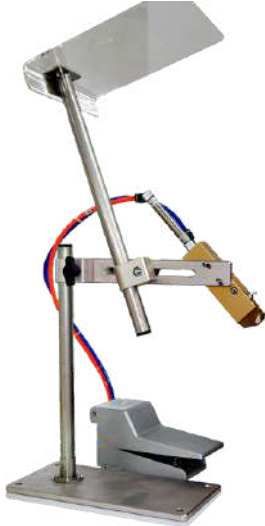

EMS 582

BURUN FORM MAKİNESİ

Boyut: 150 x 170 x 70 cm
Ağırlık: 250 kg

DETAYLI BİLGİ
İÇİN TIKLAYINIZ

EMS 491M

HAVALI KILÇIK MAKİNASI MASA TİPİ

Boyut: 12 x 58 x 25 cm
Ağırlık: 5 kg

DETAYLI BİLGİ
İÇİN TIKLAYINIZ

EMS 518

AYAKLI PİMSE MAKİNASI

Boyut: 60 x 60 x 130 cm
Ağırlık: 35 kg

DETAYLI BİLGİ
İÇİN TIKLAYINIZ

LOSTRA

EMS 211

MASA ÜSTÜ ÇİZME AÇMA KISA

Boyut: 61 x 46 x 22 cm
Ağırlık: 8 kg
Ayak Uzunluğu: 42 cm