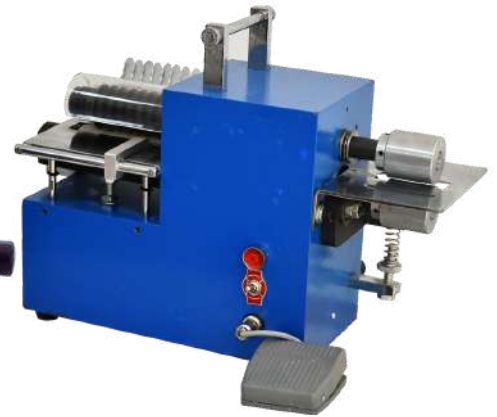

**MASAÜSTÜ BİYE KESME
KIVIRMA VE EZME
MAKİNASI**

Boyut: 46 x 16 x 31 cm
Ağırlık: 28 kg

DETAYLI BİLGİ
İÇİN TIKLAYINIZ