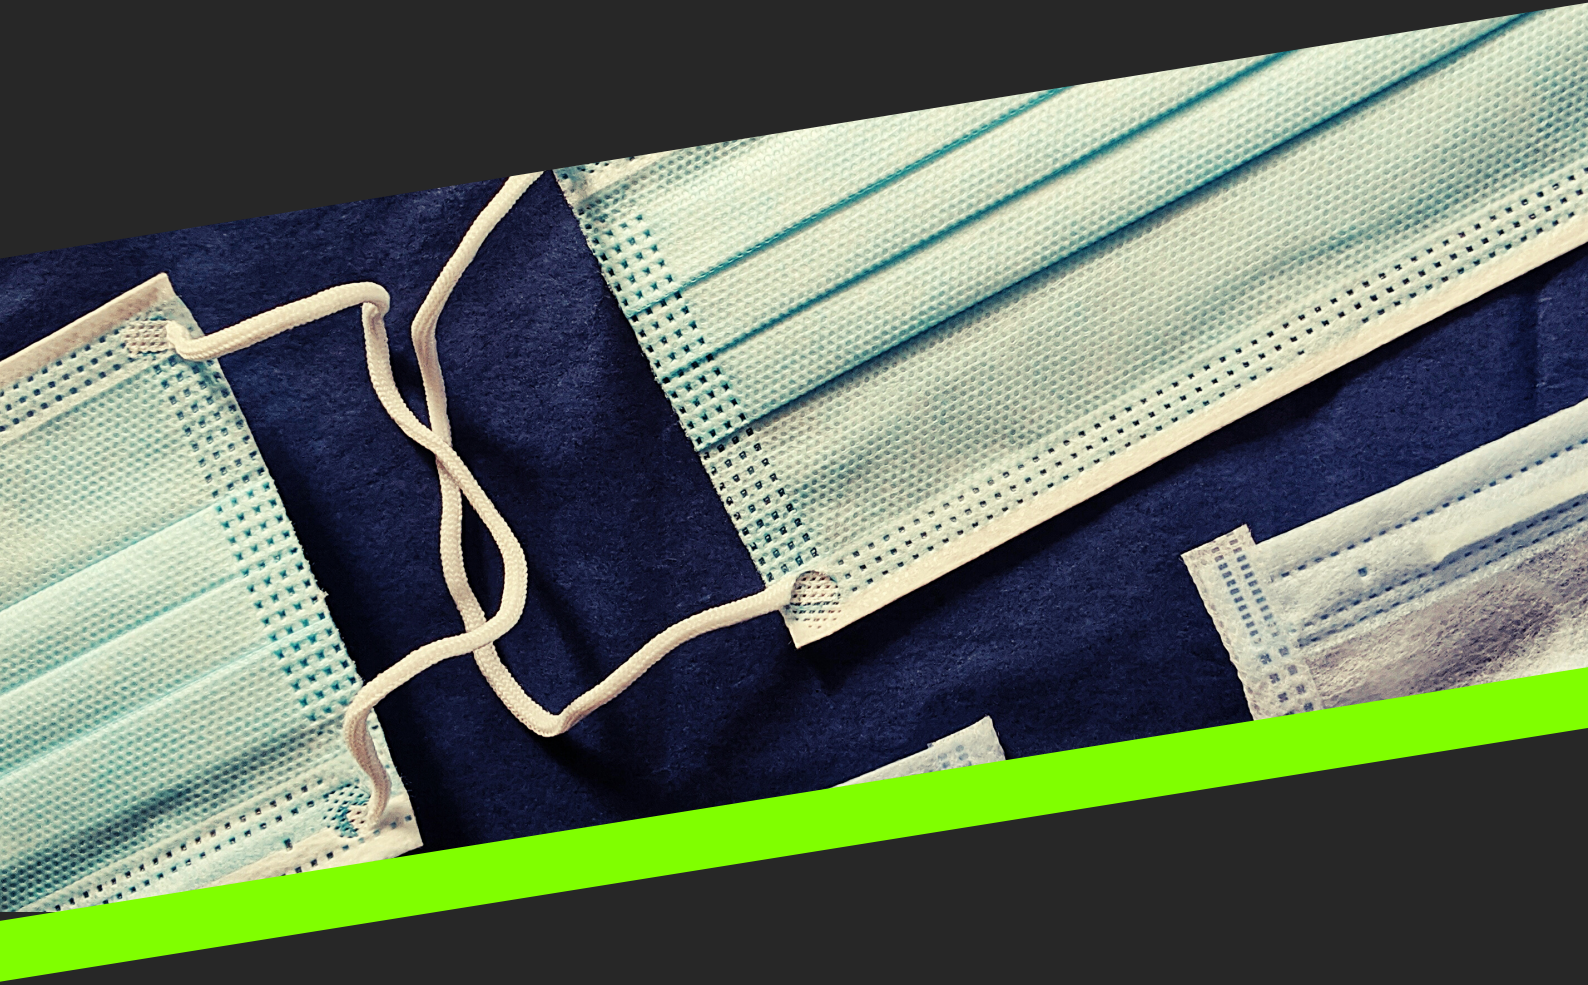

Group Companies

KURAY END. MAKİNA SAN. TİC. LTD. ŞTİ.
ROBOPARK TEKNOLOJİK ÜRETİM A.Ş.

Speedster
9600

PROFESSIONAL MASK MACHINES.

FULL AUTOMATIC MASK PRODUCING LINE

SPEEDSTER 9600

Group Companies

KURAY END. MAKİNA SAN. TİC. LTD. ŞTİ.
ROBOPARK TEKNOLOJİK ÜRETİM A.Ş.