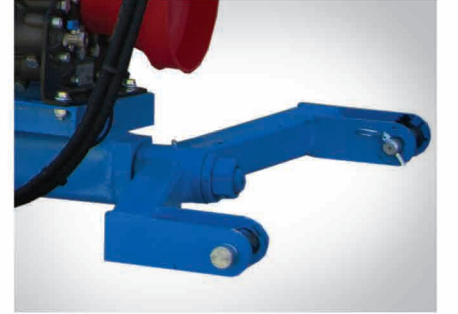

Seviye göstergesi sayesinde traktörden seviye takibi.

İlaçlama sonrası temizlik imkanı sağlayan temiz su deposu.

Sistem yıkama özelliği ile ilaçlama sonrası ana depo temizliğinin kolay bir şekilde yapılması.

Ön karıştırıcı sayesinde etkin ilaç karışımı.

Menteşeli kapak ve filtre.

Basınç ve sıvı akış ayarı sağlayan kontrol kumandası.

Basınç ve sıvı akış ayarı sağlayan kontrol kumandası.

# İlaçlama Makineleri

Annovi Reverberi ve Udor Kappa marka ithal ilaçlama pompaları ile mükemmel ilaçlama performansı.

İlaçlama kolunun ayarlanabilir yükseklik mesafesi.

Çekilir tip modellerde hidrolik yan kol bağlantısı sayesinde yüksek manevra kabiliyeti.