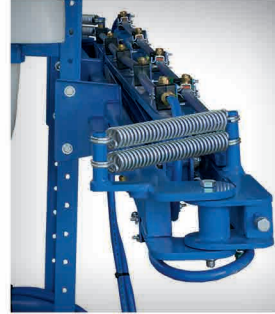

Ön karıştırıcı sayesinde etkin ilaç karışımı.

Menteşeli kapak ve filtre.

Basınç ve sıvı akış ayarı sağlayan kontrol kumandası.

Basınç ve sıvı akış ayarı sağlayan kontrol kumandası.

# İlaçlama Makineleri

Annovi Reverberi ve Udor Kappa marka ithal ilaçlama pompaları ile mükemmel ilaçlama performansı.

İlaçlama kolunun ayarlanabilir yükseklik mesafesi.

Çekilir tip modellerde hidrolik yan kol bağlantısı sayesinde yüksek manevra kabiliyeti.