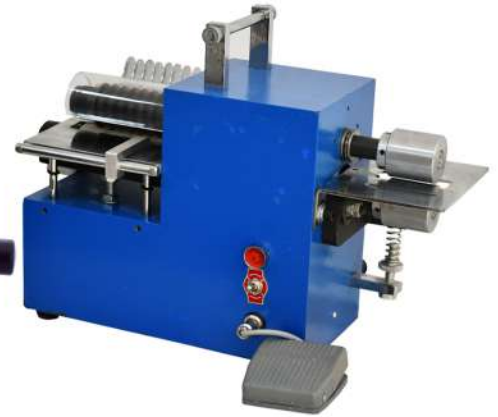

MASAÜSTÜ BİYE KESME KIVIRMA VE EZME MAKİNASI

Boyut: 46 x 16 x 31 cm
Ağırlık: 28 kg

DETAYLI BİLGİ
İÇİN TIKLAYINIZ