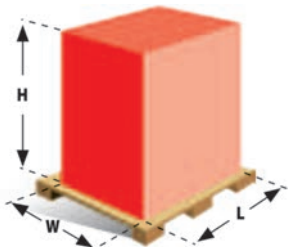

Версия TP

Версия для ручной гидравлической тележки с возможностью изменять угол въезда в любой момент.

ДОПОЛНИТЕЛЬНЫЕ ОСНОВАНИЯ

- встроенные весы
- приподнятый корпус
- грузоподъемность 3000 кг

SIMPLY Transpallet

TP versiyon

Bu versiyonun kısa rampası sayesinde doğrudan transpalet ile yükleme yapılabilir.

TP version

Transpallet version with the possibility to modify the in-feed entrance in any moment.

	SIMPLY		SIMPLY TRANSPALLET	
Ø	1500	1650	1650	1800
L	1200	1200	1200	1350
W	800	1000	1000	1200
H	2200	2200	2200	2200
Kg	2000	2000	1200	1200