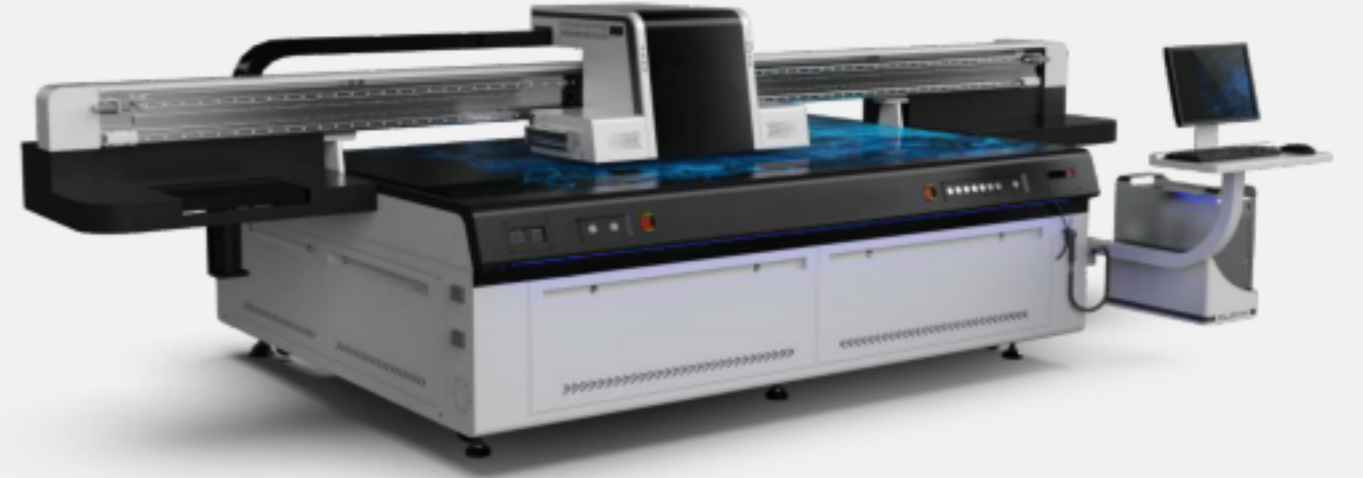

www.parsteknik.com

PARS

info@parsteknik.com

UV BASKI MAKİNELERİ

Sektörün yeni standartlarını belirliyoruz

Pars bir Oriba Printer markasıdır.

Teknik Özellikler

2513-FR

Baskı Boyutu	250x130 cm
Ağırlık	1680 kg
Baskı Kafası	Ricoh G5 Baskı Kafası / Ricoh G6 Baskı Kafası
Baskı Hızı	G5: 24m ² /h / G6: 60m ² /h
Baskı Renkleri	CMYK W V / CMYK LCLM W V
Baskı Hassasiyeti	720x900 dpi / 720x1200 dpi / 720x1800 dpi
Mürekkep	2000 ml
Baskı Yüksekliği	0 - 100 mm
Baskı Kafası Adedi	3/4/5/6/7/8/12
Dosya Formatları	Tiff (RGB&CMYK)/BMP/PDF/EPS/JPEG
Yazıcı Boyutu	4586mm x 2176mm x 1350mm
Rip Yazılımı	Colorgate / ONYX (Opsiyonel)
Elektriksel Değer	8000W

Teknik Özellikler

1216-FR

Baskı Boyutu	120x160 cm
Ağırlık	800 kg
Baskı Kafası	Epson i3200 Baskı Kafası / Ricoh G5i Baskı Kafası
Baskı Hızı	G5: 24m ² /h / G6: 60m ² /h
Baskı Renkleri	CMYK W V / CMYK LCLM W V
Baskı Hassasiyeti	720x900 dpi / 720x1200 dpi / 720x1800 dpi
Mürekkep	2000 ml
Baskı Yüksekliği	0 - 100 mm
Baskı Kafası Adedi	3/4/5/6/7/8/12
Dosya Formatları	Tiff (RGB&CMYK)/BMP/PDF/EPS/JPEG
Yazıcı Boyutu	4586mm x 2176mm x 1350mm
Rip Yazılımı	Colorgate / ONYX (Opsiyonel)
Elektriksel Değer	6300W

**Teknik Özellikler****3220-FR**

Baskı Boyutu	320x200 cm
Ağırlık	2120 kg
Baskı Kafası	Ricoh G5 Baskı Kafası / Ricoh G6 Baskı Kafası
Baskı Hızı	G5: 24m ² /h / G6: 60m ² /h
Baskı Renkleri	CMYK W V / CMYK LCLM W V
Baskı Hassasiyeti	720x900 dpi / 720x1200 dpi / 720x1800 dpi
Mürekkep	2000 ml
Baskı Yüksekliği	0 - 100 mm
Baskı Kafası Adedi	3/4/5/6/7/8/12
Dosya Formatları	Tiff (RGB&CMYK)/BMP/PDF/EPS/JPEG
Yazıcı Boyutu	5300mm x 2760mm x 1350mm
Rip Yazılımı	Colorgate / ONYX (Opsiyonel)
Elektriksel Değer	8000W