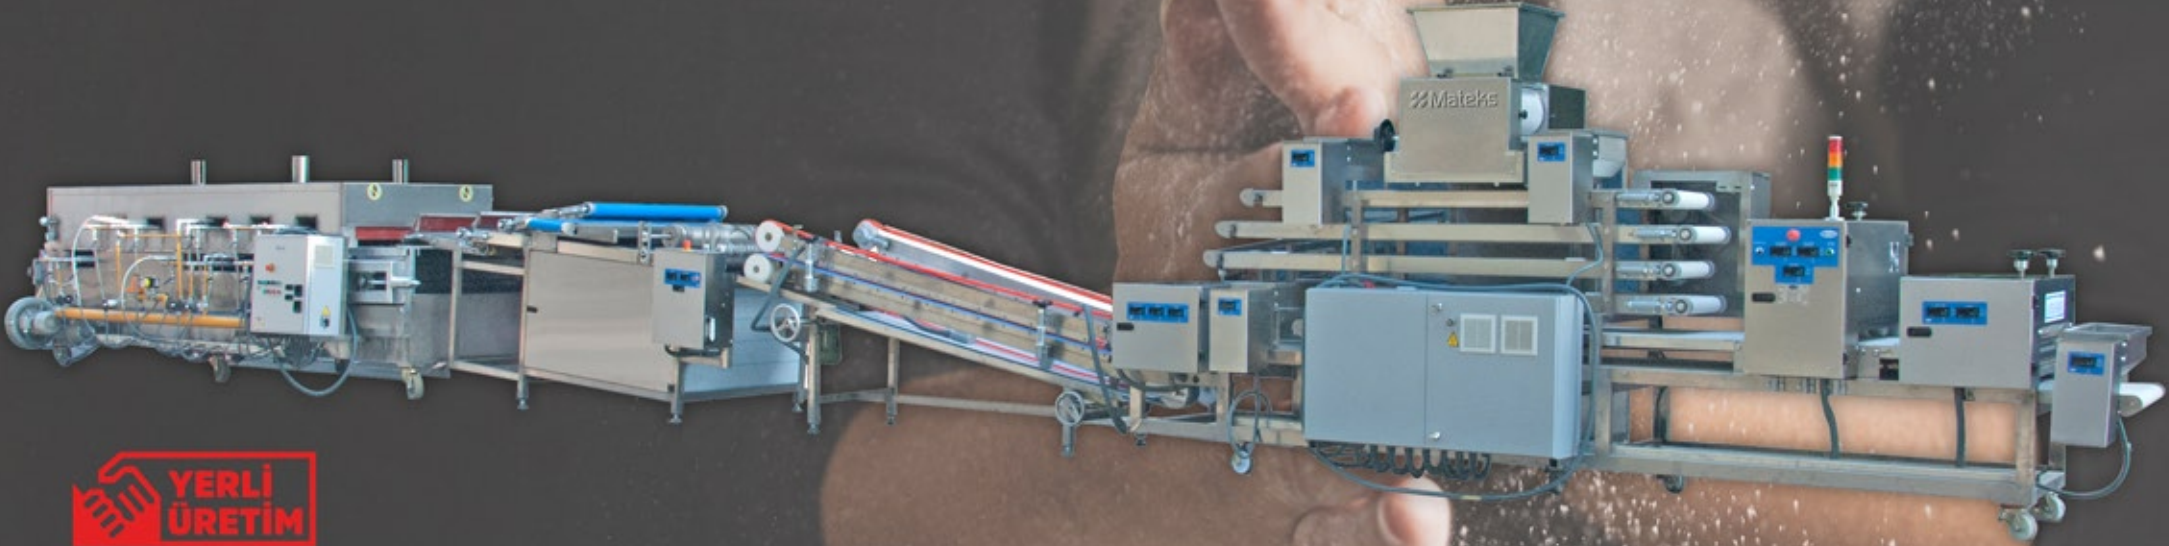

**Mateks**  
MATEKS MAKİNA SANAYİ

**YERLİ  
ÜRETİM**

### LAVAŞ HATTI LH-22

Boyut: 18000x2000x2000mm  
Güç/Gerilim: 15KW/380V  
Frekans: 50-60Hz  
Kapasite: 3000-5000 Adet/Saat  
Net Ağırlık: 4100Kg

**STANDARTLARI**  
*aşan kalite*

İ.O.S.B. Mah. Dersan Koop. San. Sit. Trios 2023 A Blok No:24 Başakşehir İSTANBUL  
+90 (212) 549 60 98 (Pbx) export@mateksmakina.com www.mateksmakina.com